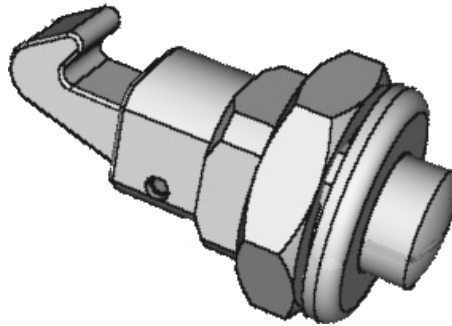

ROHNER AG/SA

Kalberweidli 2   Telefon 041 921 77 70
6214 Schenkon

www.rohner-sursee.ch
info@rohner-sursee.ch

SERRURES POUSSOIRS

6047

Finition	chromée	E = Matériel max.	8mm
		L =	25mm

comes

sens de fermeture

Articles similaires

5030

1700-07