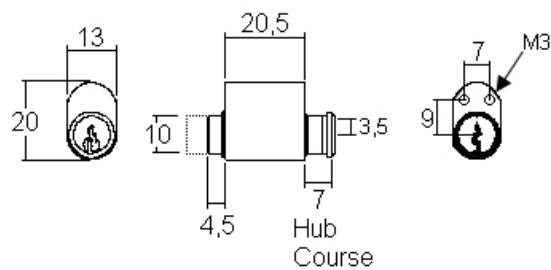

ROHNER AG/SA

Kalberweidli 2   Telefon 041 921 77 70
6214 Schenkon

www.rohner-sursee.ch
info@rohner-sursee.ch

SERRURES POUSSOIRS

5568

Variures	max. 20	fermer par clé seulement	
Passepartout	pas possible		
Finition	nickelée		

Articles similaires

270

5568