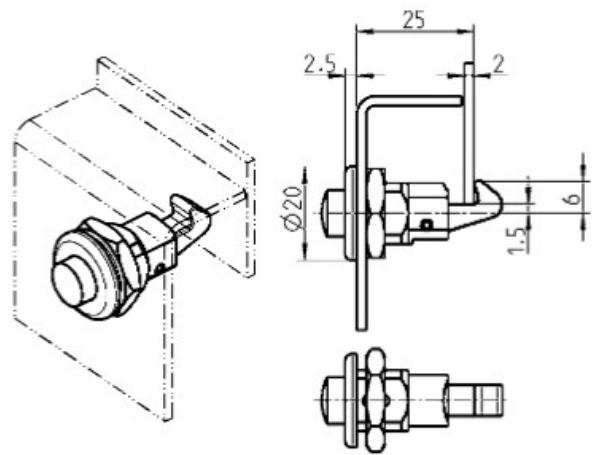

ROHNER AG/SA

Kalberweidli 2   Telefon 041 921 77 70
6214 Schenkon

www.rohner-sursee.ch
info@rohner-sursee.ch

SERRURES POUSSOIRS

6047

Finition	chromée	E = Matériel max.	8mm
		L =	25mm

comes

sens de fermeture

Articles similaires

5030

1700-07