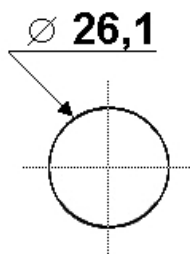

ROHNER AG/SA

Kalberweidli 2   Telefon 041 921 77 70
6214 Schenkon

www.rohner-sursee.ch
info@rohner-sursee.ch

SERRURES POUSSOIRS

5647

Variures	Max. 400	E = Matériel max.	8mm
Passepartout	sur demande	Finition	nickelée