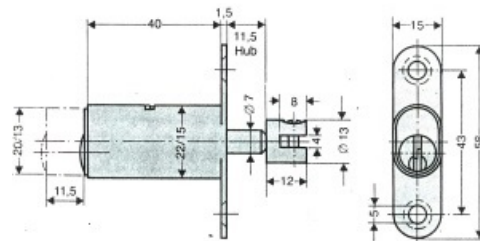

ROHNER AG/SA

Kalberweidli 2   Telefon 041 921 77 70
6214 Schenkon

www.rohner-sursee.ch
info@rohner-sursee.ch

SERRURES POUSSOIRS

7483