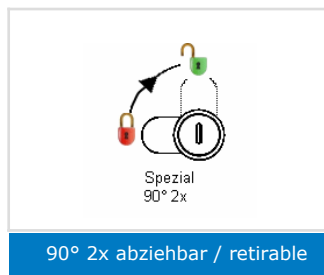

www.rohner-sursee.ch
info@rohner-sursee.ch

SERRURES POUSSOIRS

5647

Variures	Max. 400	E = Matériel max.	8mm
Passepartout	sur demande	Finition	nickelée

sens de fermeture

90° 2x abziehbar / retirable

Articles similaires