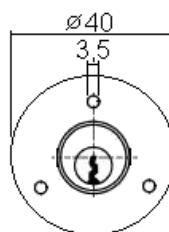

ROHNER AG/SA

Kalberweidli 2   Telefon 041 921 77 70
6214 Schenkon

www.rohner-sursee.ch
info@rohner-sursee.ch

SERRURES POUSSOIRS

14400