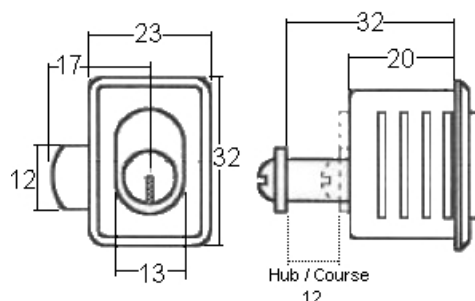

SERRURES POUSSOIRS

270

Variures	max. 20	E = Matière max.	13mm
Passepartout	pas possible	L =	20mm
Finition	Plastique, noir		

comes

R320 P0017 (270)

sens de fermeture

Spezial
90° 2x

90° 2x abziehbar/retirable

Articles similaires

5077