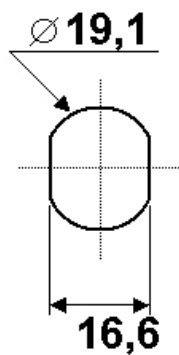

ROHNER AG/SA

Kalberweidli 2
6214 Schenkon

Telefon 041 921 77 70

www.rohner-sursee.ch
info@rohner-sursee.ch

SERRURES POUSSOIRS

5030

Variures	Max. 1	E = Matériel max.	13mm
Passepartout	sur demande	Finition	chromée

sens de fermeture

90° 1x rechts / droite

90° 1x abziehbar / retirable

Articles similaires

5030

1700-07