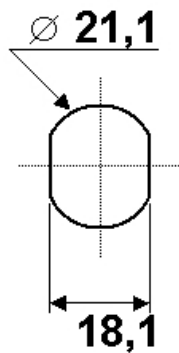

ROHNER AG/SA

Kalberweidli 2   Telefon 041 921 77 70
6214 Schenkon

www.rohner-sursee.ch
info@rohner-sursee.ch

SERRURES POUSSOIRS

7020