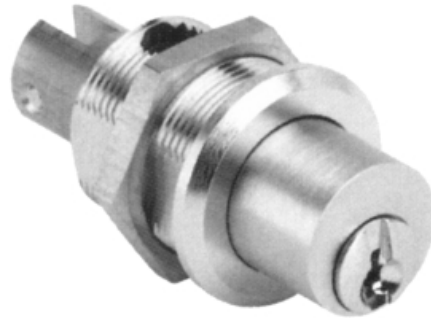

5647

5076

ROHNER AG/SA

Kalberweidli 2 Telefon 041 921 77 70
6214 Schenkon

www.rohner-sursee.ch
info@rohner-sursee.ch

SERRURES POUSSOIRS

7020

Variures	max. 200	E = Matérièl max.	15mm
Passepartout	pas possible	L =	20.5mm
Finition	chromée		remplacer par article 5076