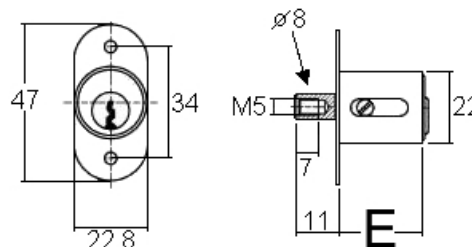

ROHNER AG/SA

Kalberweidli 2   Telefon 041 921 77 70
6214 Schenkon

www.rohner-sursee.ch
info@rohner-sursee.ch

SERRURES POUSSOIRS

5763-35

Variures	Max. 200	E = Matière max.	35mm
Passepartout	pas possible		
Finition	nickelé		

comes

-

sens de fermeture

90° 1x rechts / droite

90° 1x abziehbar / retirable

Articles similaires

5763-25

18800-01