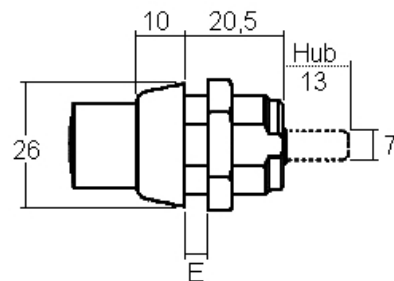

ROHNER AG/SA

Kalberweidli 2   Telefon 041 921 77 70
6214 Schenkon

www.rohner-sursee.ch
info@rohner-sursee.ch

SERRURES POUSSOIRS

5076

Variures	Max. 100	E = Matériel max.	13mm
Passepartout	possible	L =	20,5mm
Pour	THULE / Dachträger / Dachbox / Bionx Akku	Finition	nickelée
Pour	Kamei		

sens de fermeture

90° 1x rechts / droite

90° 1x abziehbar / retirable

Articles similaires

5633