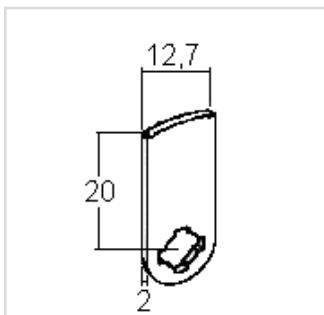

ROHNER AG/SA

Kalberweidli 2   Telefon 041 921 77 70
6214 Schenkon

www.rohner-sursee.ch
info@rohner-sursee.ch

SERRURES POUSSOIRS

5077

Finition	chromée	E = Matière max.	12mm
Variures	Max. 2000	L =	20mm
Passepartout	possible	voir aussi page de came No.	14

comes

RM0020

sens de fermeture

90° 2x abziehbar/retirable

Articles similaires

5647

5076