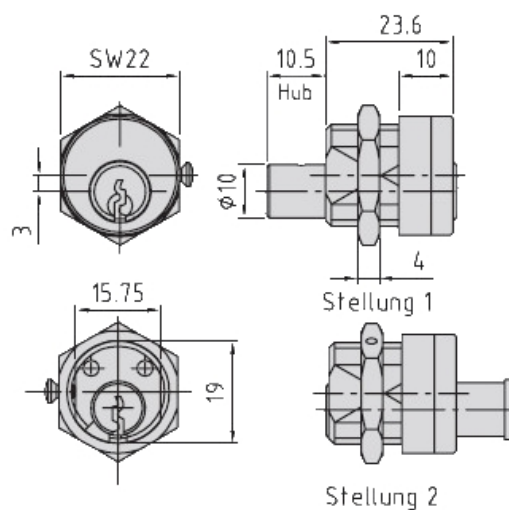

ROHNER AG/SA

Kalberweidli 2   Telefon 041 921 77 70
6214 Schenkon

www.rohner-sursee.ch
info@rohner-sursee.ch

SERRURES POUSSOIRS

5567