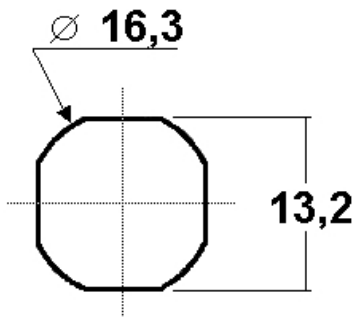

ROHNER AG/SA

Kalberweidli 2   Telefon 041 921 77 70
6214 Schenkon

www.rohner-sursee.ch
info@rohner-sursee.ch

SERRURES POUSSOIRS

6047

Finition	chromée	E = Matériel max.	8mm
		L =	25mm

comes

sens de fermeture

Articles similaires

5030

1700-07