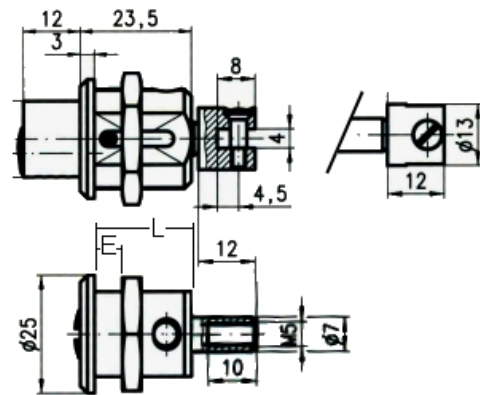

ROHNER AG/SA

Kalberweidli 2   Telefon 041 921 77 70
6214 Schenkon

www.rohner-sursee.ch
info@rohner-sursee.ch

SERRURES POUSSOIRS

7020