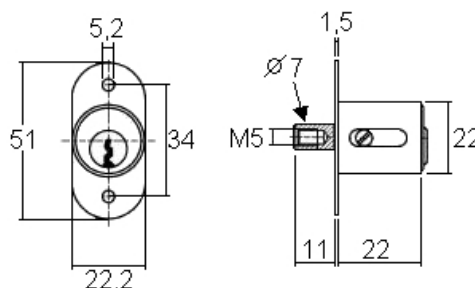

ROHNER AG/SA

Kalberweidli 2   Telefon 041 921 77 70
6214 Schenkon

www.rohner-sursee.ch
info@rohner-sursee.ch

SERRURES POUSSOIRS

5763-24

Variures	Max. 400	E = Matériel max.	22mm
Passepartout	sur demande	Finition	nickelée

sens de fermeture

90° 1x rechts / droite

90° 1x abziehbar / retirable

Articles similaires

18800-01

5763-30