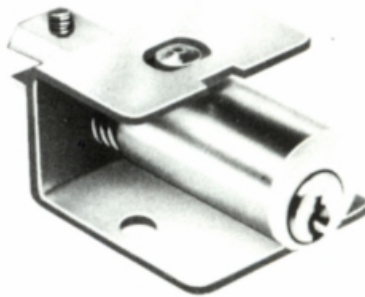

ROHNER AG/SA

Kalberweidli 2
6214 Schenkon

Telefon 041 921 77 70

www.rohner-sursee.ch
info@rohner-sursee.ch

SERRURES POUSSOIRS

11011