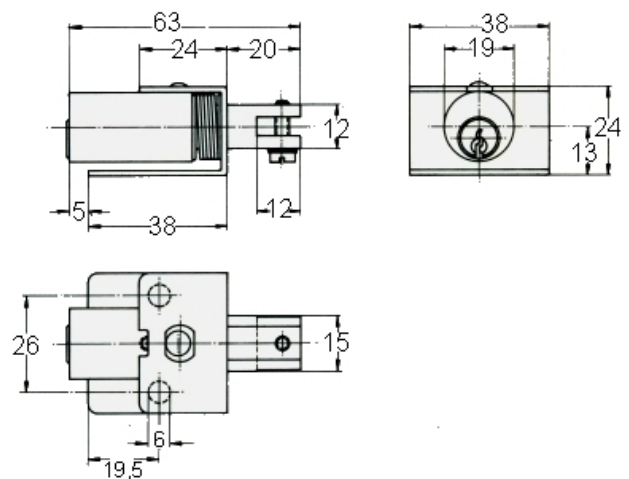

ROHNER AG/SA

Kalberweidli 2
6214 Schenkon

Telefon 041 921 77 70

www.rohner-sursee.ch
info@rohner-sursee.ch

SERRURES POUSSOIRS

11011