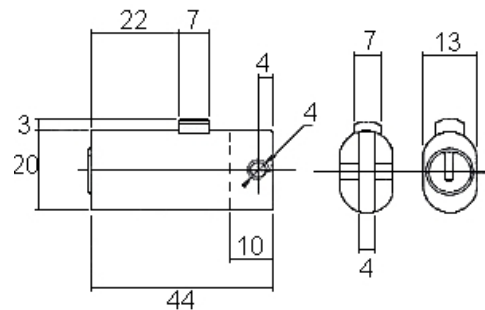

ROHNER AG/SA

Kalberweidli 2   Telefon 041 921 77 70
6214 Schenkon

www.rohner-sursee.ch
info@rohner-sursee.ch

SERRURES POUSSOIRS

14900-01

Variures	Max. 100	E = Matérièl max.	22mm
Passepartout	n'est pas livrable	Finition	chromée

sens de fermeture

90° 1x rechts / droite
und / et
90° 1x links / gauche

90° 1x abziehbar / retirable

Articles similaires

5263-F30

5263-F