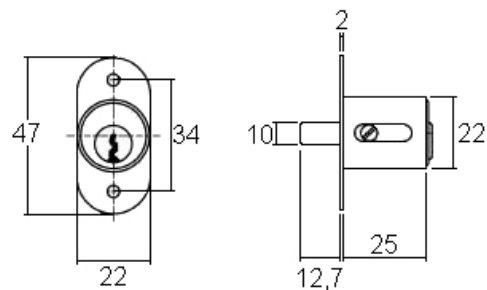

ROHNER AG/SA

Kalberweidli 2
6214 Schenkon

Telefon 041 921 77 70

www.rohner-sursee.ch
info@rohner-sursee.ch

SERRURES POUSSOIRS

5031

Variures	Max. 200	E = Matériel max.	25mm
Passepartout	n'est pas livrable	Finition	nickelée
fermer par clé seulement			

sens de fermeture

90° 1x rechts / droite

90° 1x abziehbar / retirable

Articles similaires

18800-01

5763-24