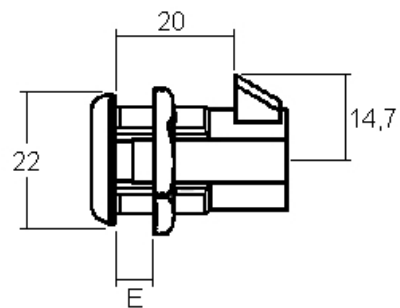

ROHNER AG/SA

Kalberweidli 2
6214 Schenkon

Telefon 041 921 77 70

www.rohner-sursee.ch
info@rohner-sursee.ch

SERRURES POUSSOIRS

5030

Variures	Max. 1	E = Matériel max.	13mm
Passepartout	sur demande	Finition	chromée

sens de fermeture

90° 1x rechts / droite

90° 1x abziehbar / retirable

Articles similaires

5030

1700-07