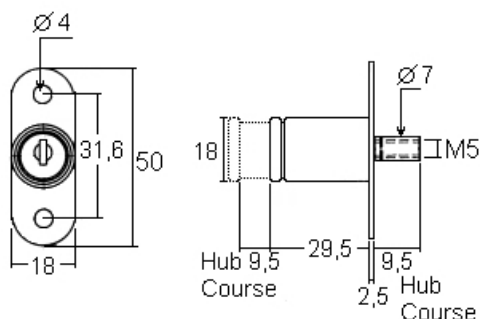

ROHNER AG/SA

Kalberweidli 2   Telefon 041 921 77 70
6214 Schenkon

www.rohner-sursee.ch
info@rohner-sursee.ch

SERRURES POUSSOIRS

18800-01N

Variures	Max. 500	E = Matérièl max.	29mm
	possible		
Finition	nickelé		

comes

sens de fermeture

90° 1x rechts / droite

90° 1x abziehbar / retirable

Articles similaires

5763-25

18800-02