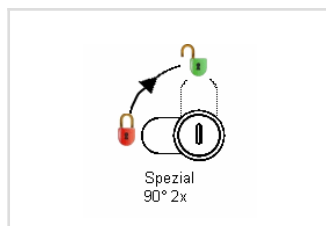

SERRURES POUSSOIRS

5077

Finition	chromée	E = Matière max.	12mm
Variures	Max. 2000	L =	20mm
Passepartout	possible	voir aussi page de came No.	14

comes

RM0020

sens de fermeture

90° 2x abziehbar/retirable

Articles similaires