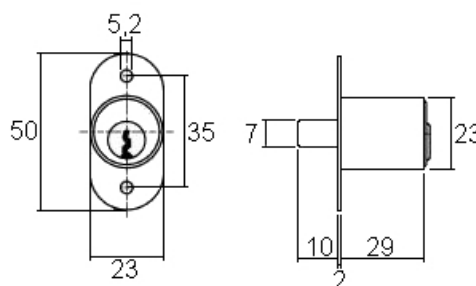

ROHNER AG/SA

Kalberweidli 2   Telefon 041 921 77 70
6214 Schenkon

www.rohner-sursee.ch
info@rohner-sursee.ch

SERRURES POUSSOIRS

14500

Variures	Max. 200	E = Matériel max.	29mm
Passepartout	n'est pas livrable		
Finition	chromée		
fermer par clé seulement			

sens de fermeture

Standard 180° 2x

180° 2x abziehbar / retirable

Articles similaires

14400

5763-24