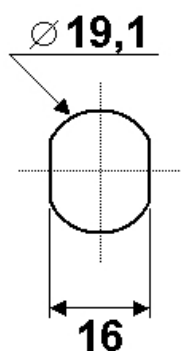

ROHNER AG/SA

Kalberweidli 2   Telefon 041 921 77 70
6214 Schenkon

www.rohner-sursee.ch
info@rohner-sursee.ch

SERRURES POUSSOIRS

5567