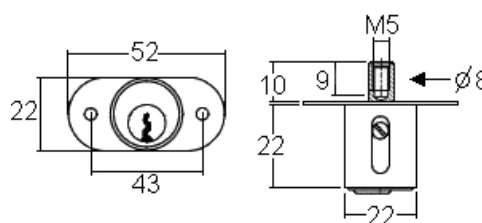

SERRURES POUSSOIRS

176

Variures	Max. 50	E = Matérièl max.	22mm
Passepartout	n'est pas livrable	Finition	chromée

sens de fermeture

90° 1x rechts / droite

90° 1x abziehbar / retirable

Articles similaires

5763-24

18800-01