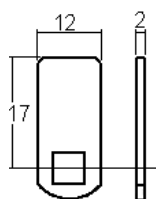

SERRURES POUSSOIRS

270

Variures	max. 20	E = Matière max.	13mm
Passepartout	pas possible	L =	20mm
Finition	Plastique, noir		

comes

R320 P0017 (270)

sens de fermeture

Spezial
90° 2x

90° 2x abziehbar/retirable

Articles similaires

5077