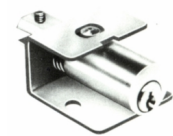

ROHNER AG/SA

Kalberweidli 2   Telefon 041 921 77 70
6214 Schenkon

www.rohner-sursee.ch
info@rohner-sursee.ch

SERRURES POUSSOIRS

14860

Variures	max. 20		
Finition	blanc ou chromé		
Passepartout	pas possible		
Utilisation	Fenêtres		

comes

sens de fermeture

Articles similaires

18800-01

11011