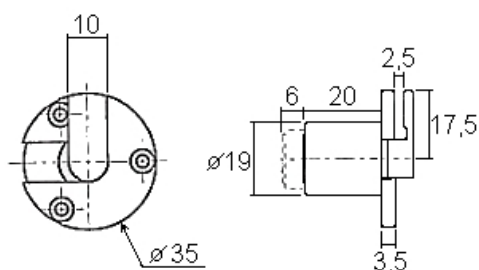

ROHNER AG/SA

Kalberweidli 2   Telefon 041 921 77 70
6214 Schenkon

www.rohner-sursee.ch
info@rohner-sursee.ch

SERRURES POUSSOIRS

1268

Variures	Max. 200	E = Matériel max.	20mm
Passepartout	n'est pas livrable	Finition	nickelée

comes

-

sens de fermeture

90° 1x rechts / droite

90° 1x abziehbar / retirable

Articles similaires

18800-02