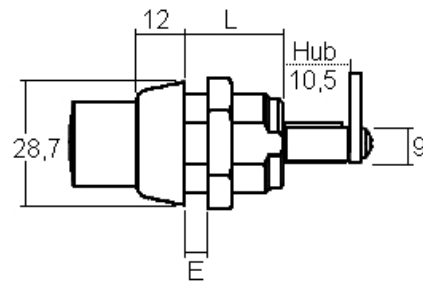

ROHNER AG/SA

Kalberweidli 2   Telefon 041 921 77 70
6214 Schenkon

www.rohner-sursee.ch
info@rohner-sursee.ch

SERRURES POUSSOIRS

5077