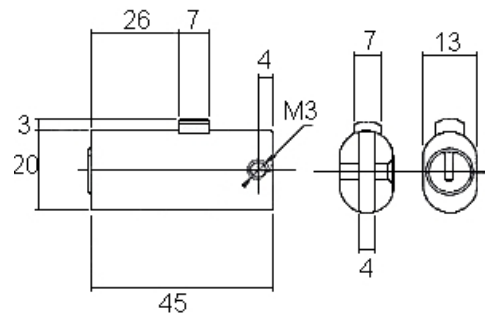

ROHNER AG/SA

Kalberweidli 2   Telefon 041 921 77 70
6214 Schenkon

www.rohner-sursee.ch
info@rohner-sursee.ch

SERRURES POUSSOIRS

5263-F

Variures	Max. 400		
Passepartout	n'est pas livrable		
Finition	nickelée		

sens de fermeture

90° 1x rechts / droite
und / et
90° 1x links / gauche

90° 1x abziehbar / retirable

Articles similaires

5263-F30

14900-01