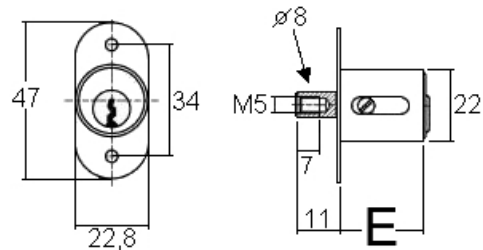

ROHNER AG/SA

Kalberweidli 2   Telefon 041 921 77 70
6214 Schenkon

www.rohner-sursee.ch
info@rohner-sursee.ch

SERRURES POUSSOIRS

5763-30

Variures	Max. 200	E = Matière max.	30mm
Passepartout	pas possible		
Finition	nickelé		

comes

-

sens de fermeture

90° 1x rechts / droite

90° 1x abziehbar / retirable

Articles similaires

18800-01

5763-25