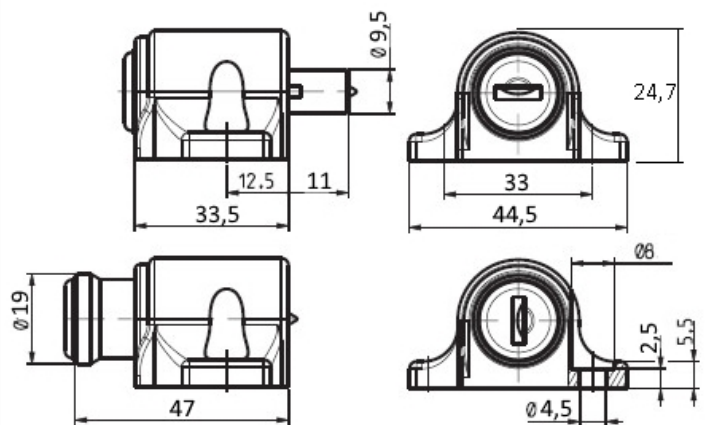

ROHNER AG/SA

Kalberweidli 2   Telefon 041 921 77 70
6214 Schenkon

www.rohner-sursee.ch
info@rohner-sursee.ch

SERRURES POUSSOIRS

14860

Variures	max. 20		
Finition	blanc ou chromé		
Passepartout	pas possible		
Utilisation	Fenêtres		

comes

sens de fermeture

Articles similaires

18800-01

11011