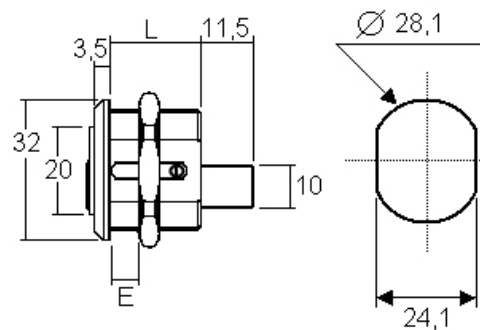

ROHNER AG/SA

Kalberweidli 2   Telefon 041 921 77 70
6214 Schenkon

www.rohner-sursee.ch
info@rohner-sursee.ch

SERRURES POUSSOIRS

5633

Variures	Max. 400	E = Matériel max.	17mm
Passepartout	sur demande	L =	21mm
		Finition	nickelée

sens de fermeture

90° 1x rechts / droite

90° 1x abziehbar / retirable

Articles similaires

5076