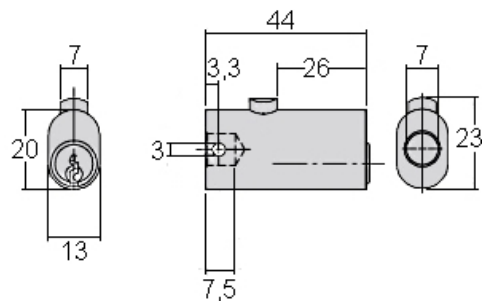

ROHNER AG/SA

Kalberweidli 2   Telefon 041 921 77 70
6214 Schenkon

www.rohner-sursee.ch
info@rohner-sursee.ch

SERRURES POUSSOIRS

5263-F30

Variures	Max. 400		
Passepartout	n'est pas livrable		
Finition	nickelée		

sens de fermeture

90° 1x rechts / droite
und / et
90° 1x links / gauche

90° 1x abziehbar / retirable

Articles similaires

14900-01