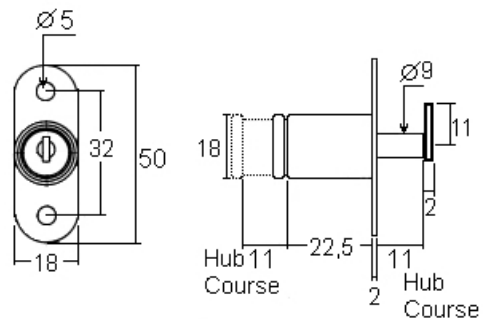

ROHNER AG/SA

Kalberweidli 2   Telefon 041 921 77 70
6214 Schenkon

www.rohner-sursee.ch
info@rohner-sursee.ch

SERRURES POUSSOIRS

18800-02

Variures	max. 50	E = Matériel max.	22mm
Finition	nickelée		
Passepartout	pas possible		

comes

sens de fermeture

Spezial
90° 2x

Articles similaires

-

90° DIN rechts/droite

1268