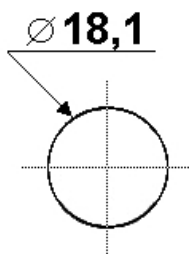

ROHNER AG/SA

Kalberweidli 2   Telefon 041 921 77 70
6214 Schenkon

www.rohner-sursee.ch
info@rohner-sursee.ch

SERRURES POUSSOIRS

18800-02

Variures	max. 50	E = Matériel max.	22mm
Finition	nickelée		
Passepartout	pas possible