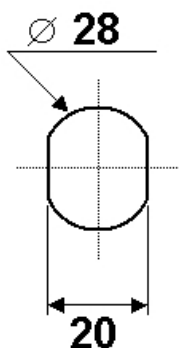

SERRURES POUSSOIRS

270

Variures	max. 20	E = Matière max.	13mm
Passepartout	pas possible	L =	20mm
Finition	Plastique, noir