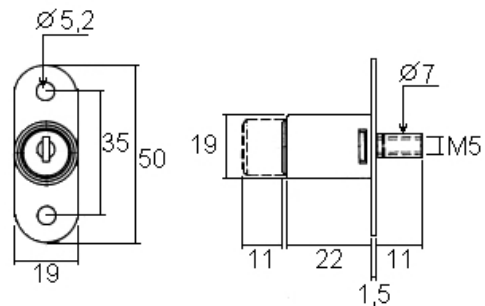

ROHNER AG/SA

Kalberweidli 2   Telefon 041 921 77 70
6214 Schenkon

www.rohner-sursee.ch
info@rohner-sursee.ch

SERRURES POUSSOIRS

18800-01

Variures	Max. 200	E = Matériel max.	22mm
Passepartout	n'est pas livrable		remplace par 18800-01N
Finition	nickelée		

sens de fermeture

90° 1x rechts / droite

90° 1x abziehbar / retirable

Articles similaires

18800-02

18800-01N