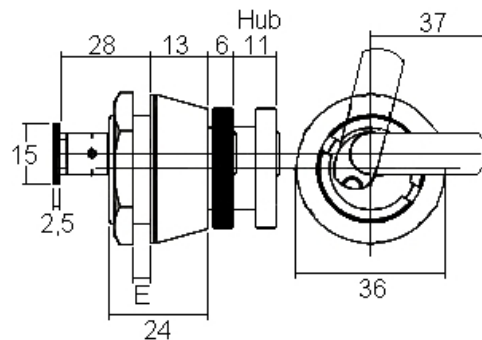

ROHNER AG/SA

Kalberweidli 2   Telefon 041 921 77 70
6214 Schenkon

www.rohner-sursee.ch
info@rohner-sursee.ch

SERRURES POUSSOIRS

5647

Variures	Max. 400	E = Matériel max.	8mm
Passepartout	sur demande	Finition	nickelée