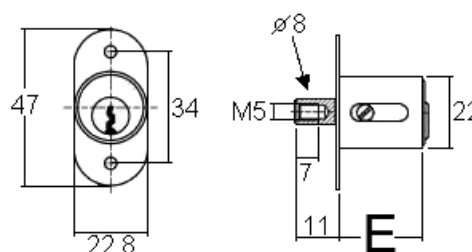

ROHNER AG/SA

Kalberweidli 2   Telefon 041 921 77 70
6214 Schenkon

www.rohner-sursee.ch
info@rohner-sursee.ch

SERRURES POUSSOIRS

5763-40

Variures	Max. 200	E = Matière max.	40mm
Passepartout	pas possible		
Finition	nickelé		

comes

-

sens de fermeture

90° 1x rechts / droite

90° 1x abziehbar / retirable

Articles similaires

5763-25

18800-01