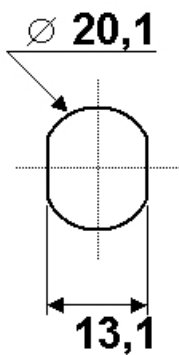

ROHNER AG/SA

Kalberweidli 2   Telefon 041 921 77 70
6214 Schenkon

www.rohner-sursee.ch
info@rohner-sursee.ch

SERRURES POUSSOIRS

5568

Variures	max. 20	fermer par clé seulement	
Passepartout	pas possible		
Finition	nickelée		

Articles similaires

270

5568