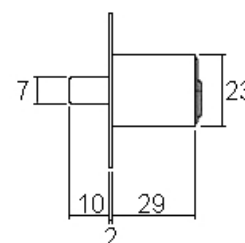

ROHNER AG/SA

Kalberweidli 2   Telefon 041 921 77 70
6214 Schenkon

www.rohner-sursee.ch
info@rohner-sursee.ch

SERRURES POUSSOIRS

14400