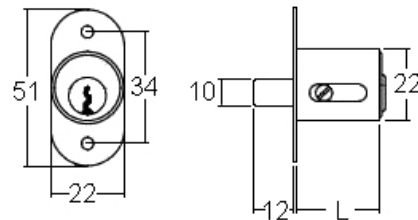

ROHNER AG/SA

Kalberweidli 2   Telefon 041 921 77 70
6214 Schenkon

www.rohner-sursee.ch
info@rohner-sursee.ch

SERRURES POUSSOIRS

5269

Variures	Max. 400	longeurs:
Passepartout	sur demande	5269-24 = Matière max. 22mm
Finition	Laiton	

sens de fermeture

90° 1x rechts / droite

90° 1x abziehbar / retirable

Articles similaires

176

5763-24