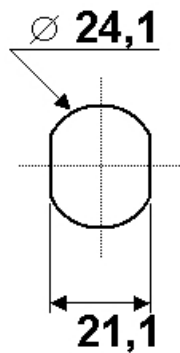

SERRURES POUSSOIRS

5077

Finition	chromée	E = Matière max.	12mm
Variures	Max. 2000	L =	20mm
Passepartout	possible	voir aussi page de came No.	14

comes

RM0020

sens de fermeture

90° 2x abziehbar/retirable

Articles similaires