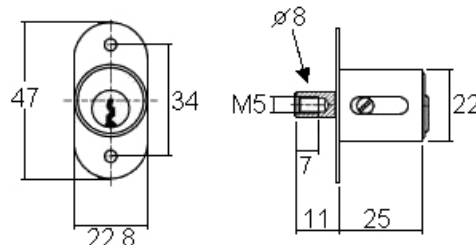

ROHNER AG/SA

Kalberweidli 2   Telefon 041 921 77 70
6214 Schenkon

www.rohner-sursee.ch
info@rohner-sursee.ch

SERRURES POUSSOIRS

5763-25

Variures	Max. 200	E = Matériel max.	25mm
Passepartout	n'est pas livrable		
Finition	nickelé		

comes

-

sens de fermeture

90° 1x rechts / droite

90° 1x abziehbar / retirable

Articles similaires

18800-01

5763-30