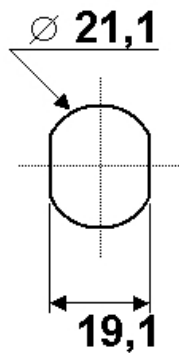

ROHNER AG/SA

Kalberweidli 2   Telefon 041 921 77 70
6214 Schenkon

www.rohner-sursee.ch
info@rohner-sursee.ch

SERRURES POUSSOIRS

5076

Variures	Max. 100	E = Matériel max.	13mm
Passepartout	possible	L =	20,5mm
Pour	THULE / Dachträger / Dachbox / Bionx Akku	Finition	nickelée
Pour	Kamei		

sens de fermeture

90° 1x rechts / droite

90° 1x abziehbar / retirable

Articles similaires

5633