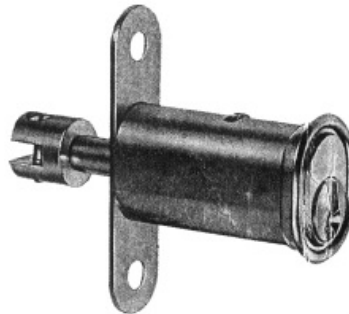

Variures	Stock max. 20 (Usine max.2000)		* Serrure n'est plus disponible (cylindre est livrable)
Passepartout	pas possible		
Finition	chromée		
Pour	Bigla		

Articles similaires

SERRURES POUSSOIRS

270

Variures	max. 20	E = Matière max.	13mm
Passepartout	pas possible	L =	20mm
Finition	Plastique, noir		