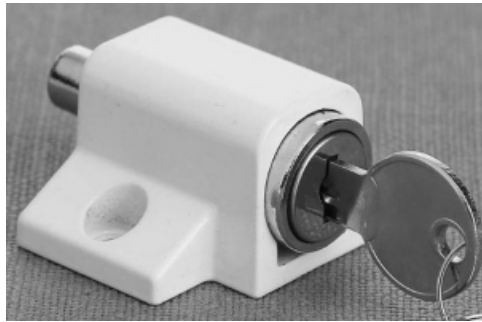

ROHNER AG/SA

Kalberweidli 2   Telefon 041 921 77 70
6214 Schenkon

www.rohner-sursee.ch
info@rohner-sursee.ch

SERRURES POUSSOIRS

14860

Variures	max. 20		
Finition	blanc ou chromé		
Passepartout	pas possible		
Utilisation	Fenêtres		

comes

sens de fermeture

Articles similaires

18800-01

11011