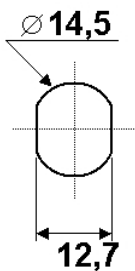

ROHNER AG/SA

Kalberweidli 2   Telefon 041 921 77 70
6214 Schenkon

www.rohner-sursee.ch
info@rohner-sursee.ch

SERRURES À ECROUS

216-17

Variures	Max. 100	E = Matière max.	11mm
Passepartout	n'est pas livrable	L =	17,5mm
Finition	nickelée	voir aussi page de came No.	12
		livrable avec fourchette