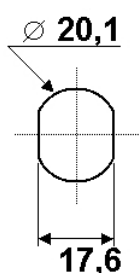

ROHNER AG/SA

Kalberweidli 2   Telefon 041 921 77 70
6214 Schenkon

www.rohner-sursee.ch
info@rohner-sursee.ch

SERRURES À ECROUS

1700-28

Variures	Max. 400	E = Matière max.	28mm
Passepartout	possible	L =	32mm
Finition	chromée	voir aussi page de came No.	6
			remplace par article 911-C