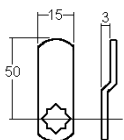

ROHNER AG/SA

Kalberweidli 2   Telefon 041 921 77 70
6214 Schenkon

www.rohner-sursee.ch
info@rohner-sursee.ch

SERRURES À ECROUS

25300-10

Variures	Max. 400	E = Matière max.	12mm
Passepartout	possible	L =	19,5mm
Finition	chromée	voir aussi page de came No.	2
Pour	Swiss-BOBI (avec came 92)	livrable avec fourchette	
			remplacé par l'article X18

comes

R15929.50

sens de fermeture

180° 2x abziehbar / retirable

Articles similaires

5225

X18