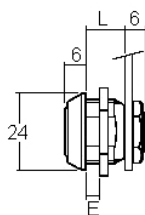

ROHNER AG/SA

Kalberweidli 2   Telefon 041 921 77 70
6214 Schenkon

www.rohner-sursee.ch
info@rohner-sursee.ch

SERRURES À ECROUS

1048-A

Variures	Max. 300	E = Matière max.	6mm
Passepartout	n'est pas livrable	L =	12mm
Finition	chromée	voir aussi page de came No.	4
	livrable aussi en finition dorée		
Pour	Givel (avec came R1048.7)		
Pour	Kehrer-Stebler, Bösch Alubox M Z