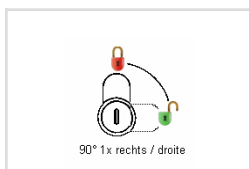

comes

sens de fermeture

Articles similaires

R738

90° 1x abziehbar / retirable

X18

5225