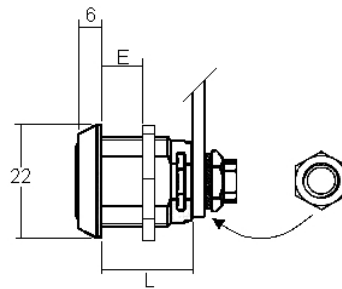

ROHNER AG/SA

Kalberweidli 2   Telefon 041 921 77 70
6214 Schenkon

www.rohner-sursee.ch
info@rohner-sursee.ch

SERRURES À ECROUS

C2040-26

Variures	max. 50	E = Matière max.	21mm
Passepartout	pas possible	L =	26mm
Finition	chromée		
	avec Pistons radiaux