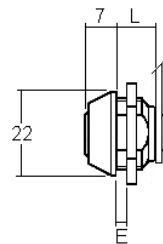

ROHNER AG/SA

Kalberweidli 2   Telefon 041 921 77 70
6214 Schenkon

www.rohner-sursee.ch
info@rohner-sursee.ch

SERRURES À ECROUS

8800-01

Variures	Max. 200	E = Matérièl max.	2,5mm
Passepartout	n'est pas livrable	L =	9,5mm
Finition	chromée	voir aussi page de came No.	3
	livrable aussi en finition dorée