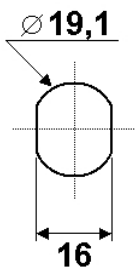

ROHNER AG/SA

Kalberweidli 2   Telefon 041 921 77 70
6214 Schenkon

www.rohner-sursee.ch
info@rohner-sursee.ch

SERRURES À ECROUS

XCOIN1

Variures	1000	E = Matière max.	12mm
Passepartout	possible	L =	20,5mm
Finition	Zamak/Plastiqu noir	optional	livrable pour 19mm bois
Pour	Fr. 1.-- pièce de monnaie	Sens d'ouverture reversible.