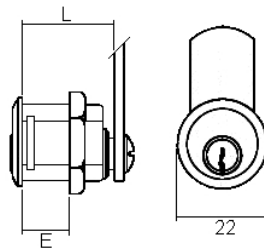

ROHNER AG/SA

Kalberweidli 2   Telefon 041 921 77 70
6214 Schenkon

www.rohner-sursee.ch
info@rohner-sursee.ch

SERRURES À ECROUS

320-17

Variures	Max. 200	E = Matériel max.	12mm
Passepartout	n'est pas livrable	L =	17mm
Finition	nickelée	voir aussi page de came No.	9
		livrable avec fourchette