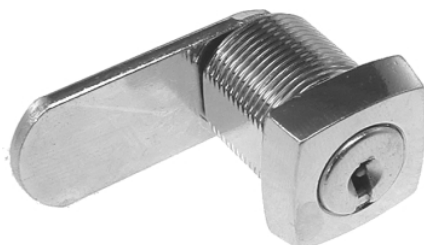

90° 2x abziehbar / retirable

216-17

1201

ROHNER AG/SA

Kalberweidli 2 Telefon 041 921 77 70
6214 Schenkon

www.rohner-sursee.ch
info@rohner-sursee.ch

SERRURES À ECROUS

1275