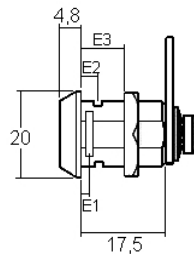

ROHNER AG/SA

Kalberweidli 2   Telefon 041 921 77 70
6214 Schenkon

www.rohner-sursee.ch
info@rohner-sursee.ch

SERRURES À ECROUS

M58L

Variures	Max. 100	E1=	1,5mm
Passepartout	n'est pas livrable	E2=	4mm
Finition	chromée	E3=	11mm
		voir aussi page de came No.	14
			wird ersetzt durch Artikel 5004 bzw. M58