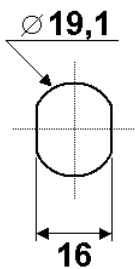

ROHNER AG/SA

Kalberweidli 2   Telefon 041 921 77 70
6214 Schenkon

www.rohner-sursee.ch
info@rohner-sursee.ch

SERRURES À ECROUS

14700-32

Variures	Max. 50	E = Matière max.	10mm
Passepartout	n'est pas livrable	L =	16mm
Finition	chromée	voir aussi page de came No.	2

comes

R15929.38 montiert / montée

sens de fermeture

90° 2x abziehbar / retirable

Articles similaires

320-17

X16