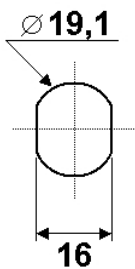

ROHNER AG/SA

Kalberweidli 2   Telefon 041 921 77 70
6214 Schenkon

www.rohner-sursee.ch
info@rohner-sursee.ch

SERRURES À ECROUS

320-17

Variures	Max. 200	E = Matériel max.	12mm
Passepartout	n'est pas livrable	L =	17mm
Finition	nickelée	voir aussi page de came No.	9
		livrable avec fourchette