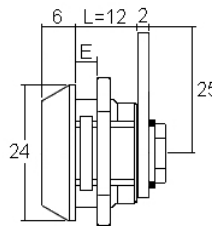

ROHNER AG/SA

Kalberweidli 2   Telefon 041 921 77 70
6214 Schenkon

www.rohner-sursee.ch
info@rohner-sursee.ch

SERRURES À ECROUS

1700-22 A1

Variures	Max. 400	E = Matière max.	5mm
Passepartout	possible	L =	12mm
Finition	chromée		
Pour	DAD / Feba / Alumhaus / Kehrer-Stebler