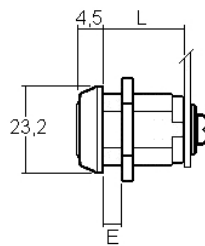

ROHNER AG/SA

Kalberweidli 2   Telefon 041 921 77 70
6214 Schenkon

www.rohner-sursee.ch
info@rohner-sursee.ch

SERRURES À ECROUS

9330