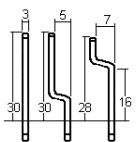

ROHNER AG/SA

Kalberweidli 2   Telefon 041 921 77 70
6214 Schenkon

www.rohner-sursee.ch
info@rohner-sursee.ch

SERRURES À ECROUS

B1031

Variures	Stock max. 200 (Usine max.2000)	E = Matière max.	7mm
Passepartout	possible	L =	20,4
Finition	chromée	voir aussi page de came No.	2
	protection avec obturateur contre poussière	Utilisation	Renz avec came 92
Utilisation	Kaba 1031/1061	Utilisation	Huber avec came 81
		Utilisation	Aludesign Gerber-Vogt

comes

inkl. 3 Riegel/Cames

sens de fermeture

Standard 180° 2x

180° 2x abziehbar / retirable

Articles similaires

20200 DIN

320-25Kaba