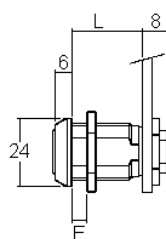

ROHNER AG/SA

Kalberweidli 2   Telefon 041 921 77 70
6214 Schenkon

www.rohner-sursee.ch
info@rohner-sursee.ch

SERRURES À ECROUS

911-D