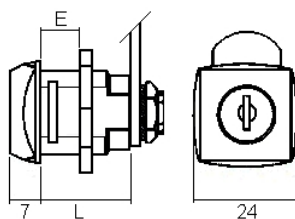

ROHNER AG/SA

Kalberweidli 2   Telefon 041 921 77 70
6214 Schenkon

www.rohner-sursee.ch
info@rohner-sursee.ch

SERRURES À ECROUS

X1