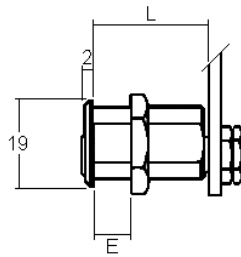

ROHNER AG/SA

Kalberweidli 2   Telefon 041 921 77 70
6214 Schenkon

www.rohner-sursee.ch
info@rohner-sursee.ch

SERRURES À ECROUS

5634/33

Variures	Max. 300	E = Matière max.	19mm
Passepartout	n'est pas livrable	L =	22,5mm
Finition	nickelée	gauche	5634/33-B
		droite	5634/33-A
		voir aussi page de came	5
		No.	

comes

sens de fermeture

Articles similaires

R680

90° 1x abziehbar / retirable

5634

216-25