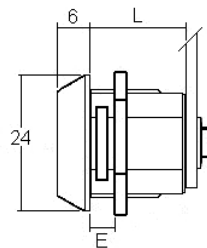

ROHNER AG/SA

Kalberweidli 2   Telefon 041 921 77 70
6214 Schenkon

www.rohner-sursee.ch
info@rohner-sursee.ch

SERRURES À ECROUS

X16

Variures	Max. 400	E = Matière max.	8mm
Passepartout	possible	L =	16mm
Finition	chromée	voir aussi page de came No.	6
Pour	Furgocar (Camion) came 1420L	livrable avec fourchette	

comes

sens de fermeture

Articles similaires

R0040

Standard 180° 2x

180° 2x abziehbar / retirable

14700-32

320-17