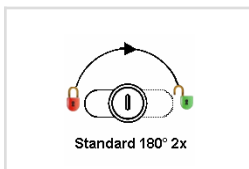

cames

sens de fermeture

Articles similaires

R919.6

Standard 180° 2x

180° 2x abziehbar / retirable

1187-D

320-25