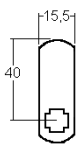

comes

sens de fermeture

Articles similaires

R0040