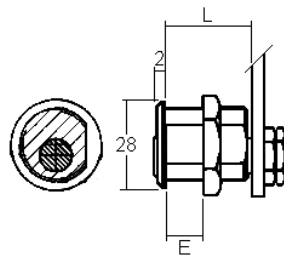

SERRURES À ECROUS

5254

Variures	Max. 400	E = Matière max.	18mm
Passepartout	sur demande	L =	28,5mm
Finition	nickelée	droite	5254-A
		gauche	5254-B
		voir aussi page de came	5
		No.