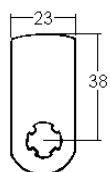

ROHNER AG/SA

Kalberweidli 2   Telefon 041 921 77 70
6214 Schenkon

www.rohner-sursee.ch
info@rohner-sursee.ch

SERRURES À ECROUS

1048-A

Variures	Max. 300	E = Matière max.	6mm
Passepartout	n'est pas livrable	L =	12mm
Finition	chromée	voir aussi page de came No.	4
	livrable aussi en finition dorée		
Pour	Givel (avec came R1048.7)		
Pour	Kehrer-Stebler, Bösch Alubox M Z		

comes

R1048.5

sens de fermeture

Standard 180° 2x

180° 2x abziehbar / retractable

Articles similaires

911-A