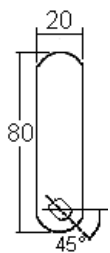

comes

sens de fermeture

Articles similaires

R754

Spezial
90° 2x

90° 2x abziehbar / retirable

320-25

5225