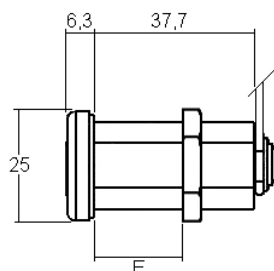

ROHNER AG/SA

Kalberweidli 2   Telefon 041 921 77 70
6214 Schenkon

www.rohner-sursee.ch
info@rohner-sursee.ch

SERRURES À ECROUS

1700-34

Variures	Max. 200	E = Matière max.	34mm
Passepartout	sur demande	L =	37,7mm
Finition	chromée	voir aussi page de came No.	6

comes

sens de fermeture

Articles similaires

R15929.25

Standard 180° 2x

180° 2x abziehbar / retirable

1700-28

911-C