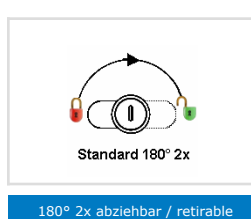

sens de fermeture