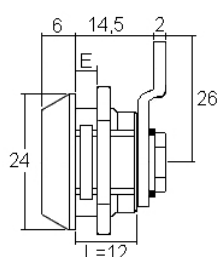

ROHNER AG/SA

Kalberweidli 2   Telefon 041 921 77 70
6214 Schenkon

www.rohner-sursee.ch
info@rohner-sursee.ch

SERRURES À ECROUS

1700-22 KS

Variures	Max. 400	E = Matière max.	5mm
Passepartout	possible	L =	12mm
Finition	chromée		
Pour	KEHRER-STEBLER