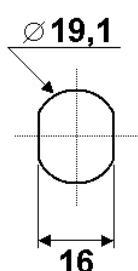

ROHNER AG/SA

Kalberweidli 2   Telefon 041 921 77 70
6214 Schenkon

www.rohner-sursee.ch
info@rohner-sursee.ch

SERRURES À ECROUS

X32

Variures	Max. 500	E = Matérièl max.	28mm
Passepartout	possible	L =	32mm
Finition	chromé		

comes

sens de fermeture

Articles similaires

R0040

Standard 180° 2x

180° 2x abziehbar / retirable

911-220C

911-C