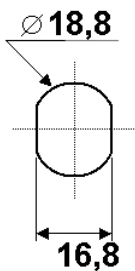

ROHNER AG/SA

Kalberweidli 2   Telefon 041 921 77 70
6214 Schenkon

www.rohner-sursee.ch
info@rohner-sursee.ch

SERRURES À ECROUS

X30M

Variures	Max. 500	E = Matière max.	24mm
Passepartout	possible	L =	30mm
Finition	nickelé		

comes

R15929.24