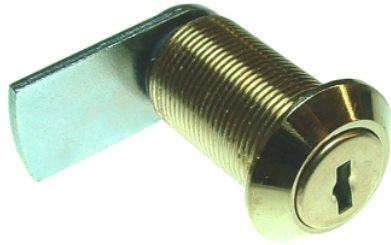

ROHNER AG/SA

Kalberweidli 2   Telefon 041 921 77 70
6214 Schenkon

www.rohner-sursee.ch
info@rohner-sursee.ch

SERRURES À ECROUS

2800-03 GOLD

Variures	Max. 200	E = Matière max.	20mm
Passepartout	n'est pas livrable	L =	27mm
Finition	dorée	voir aussi page de came No.	3
idéal pour bois			

comes

sens de fermeture

Articles similaires

R4929.01

Standard 180° 2x

180° 2x abziehbar / retirable

5634

2800-01