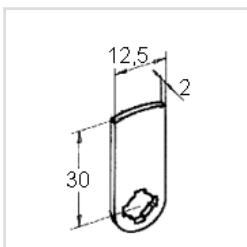

ROHNER AG/SA

Kalberweidli 2   Telefon 041 921 77 70
6214 Schenkon

www.rohner-sursee.ch
info@rohner-sursee.ch

SERRURES À ECROUS

M58

Variures	max. 100	E = Matière max.	9mm
Passepartout	possible	L =	15mm
Finition	chromée	voir aussi page de came No.	14
		livrable avec fourchette	

cames

RM0030

sens de fermeture

180° 2x abziehbar / retirable

Articles similaires

2800-03

5004 HUBER