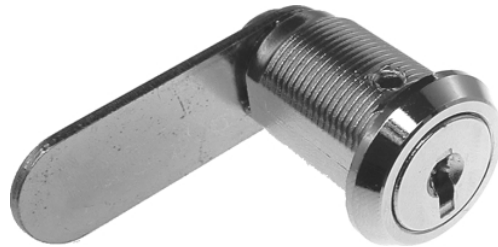

ROHNER AG/SA

Kalberweidli 2   Telefon 041 921 77 70
6214 Schenkon

www.rohner-sursee.ch
info@rohner-sursee.ch

SERRURES À ECROUS

9325

Variures	Max. 20	E = Matière max.	17mm
Passepartout	n'est pas livrable	L =	25mm
Finition	chromée	voir aussi page de came No.	11

comes

R9117

sens de fermeture

Standard 180° 2x

180° 2x abziehbar / retirable

Articles similaires

5225

320-25