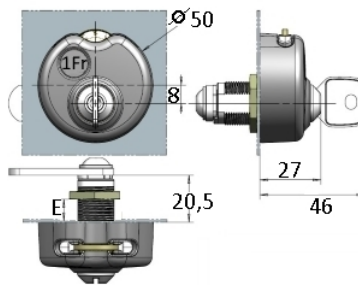

ROHNER AG/SA

Kalberweidli 2   Telefon 041 921 77 70
6214 Schenkon

www.rohner-sursee.ch
info@rohner-sursee.ch

SERRURES À ECROUS

XCOIN1

Variures	1000	E = Matière max.	12mm
Passepartout	possible	L =	20,5mm
Finition	Zamak/Plastiqu noir	optional	livrable pour 19mm bois
Pour	Fr. 1.-- pièce de monnaie	Sens d'ouverture reversible.	

comes

R0350

sens de fermeture

90° links/rechts einstellbar +
droite/gauche reversible

Articles similaires

9999-7

9999-5