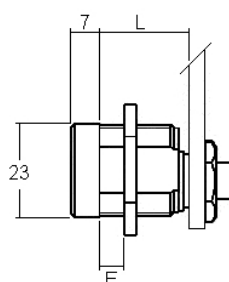

ROHNER AG/SA

Kalberweidli 2   Telefon 041 921 77 70
6214 Schenkon

www.rohner-sursee.ch
info@rohner-sursee.ch

SERRURES À ECROUS

1351-10

Variures	Max. 1000	E = Matérièl max.	16mm
Passepartout	possible	L =	24,2mm
Finition	nickelée