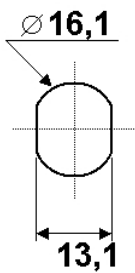

ROHNER AG/SA

Kalberweidli 2   Telefon 041 921 77 70
6214 Schenkon

www.rohner-sursee.ch
info@rohner-sursee.ch

SERRURES À ECROUS

M58