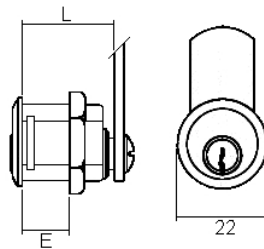

ROHNER AG/SA

Kalberweidli 2   Telefon 041 921 77 70
6214 Schenkon

www.rohner-sursee.ch
info@rohner-sursee.ch

SERRURES À ECROUS

320-20

Variures	Max. 200	E = Matériel max.	15mm
Passepartout	n'est pas livrable	L =	20mm
Finition	nickelée	voir aussi page de came No.	9
		livrable avec fourchette