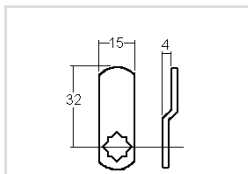

ROHNER AG/SA

Kalberweidli 2   Telefon 041 921 77 70
6214 Schenkon

www.rohner-sursee.ch
info@rohner-sursee.ch

SERRURES À ECROUS

25100

Variures	Max. 50	E = Matière max.	9mm
Passepartout	n'est pas livrable	L =	17,6mm
Finition	chromée	voir aussi page de came No.	2
Pour	WangTong / IKEA / Ayce		
Pour	Jumbo Alu-Box (avec came 34)		
			remplacer par 9316S

comes

R15929.28

sens de fermeture

180° 2x abziehbar / retirable

Articles similaires

9316S

8700-01