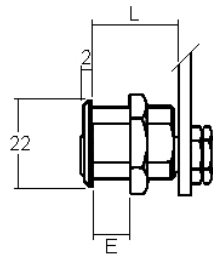

ROHNER AG/SA

Kalberweidli 2   Telefon 041 921 77 70
6214 Schenkon

www.rohner-sursee.ch
info@rohner-sursee.ch

SERRURES À ECROUS

5225-DB

Variures	Max. 400	E = Matière max.	19mm
Passepartout	n'est pas livrable	L =	22,5mm
Finition	nickelée	voir aussi page de came No.	5