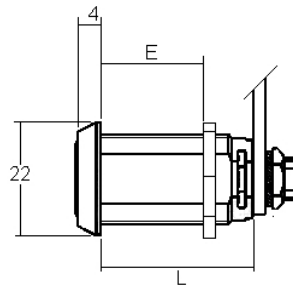

ROHNER AG/SA

Kalberweidli 2   Telefon 041 921 77 70
6214 Schenkon

www.rohner-sursee.ch
info@rohner-sursee.ch

SERRURES À ECROUS

C2040 (40MM)

Variures	Max. 10	E = Matière max.	32mm
Passepartout	pas possible	L =	40mm
Finition	chromée		
Utilisation	Tresor-Notöffnungszylinder