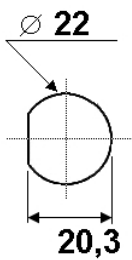

5254

Variures	Max. 400	E = Matière max.	18mm
Passepartout	sur demande	L =	28,5mm
Finition	nickelée	droite	5254-A
		gauche	5254-B
		voir aussi page de came	5
		No.	

comes

sens de fermeture

Articles similaires