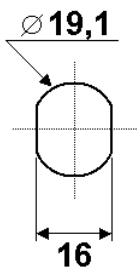

ROHNER AG/SA

Kalberweidli 2   Telefon 041 921 77 70
6214 Schenkon

www.rohner-sursee.ch
info@rohner-sursee.ch

SERRURES À ECROUS

9316

Variures	Max. 20	E = Matière max.	11mm
Passepartout	n'est pas livrable	L =	16,5mm
Finition	chromée	voir aussi page de came No.	11

comes

R9117