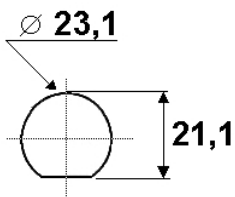

ROHNER AG/SA

Kalberweidli 2   Telefon 041 921 77 70
6214 Schenkon

www.rohner-sursee.ch
info@rohner-sursee.ch

SERRURES À ECROUS

B1031

Variures	Stock max. 200 (Usine max.2000)	E = Matière max.	7mm
Passepartout	possible	L =	20,4
Finition	chromée	voir aussi page de came No.	2
	protection avec obturateur contre poussière	Utilisation	Renz avec came 92
Utilisation	Kaba 1031/1061	Utilisation	Huber avec came 81
		Utilisation	Aludesign Gerber-Vogt