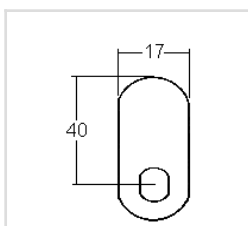

comes

sens de fermeture

Articles similaires

R1160-B

180° 1x abziehbar / retirable

1351-10

B26