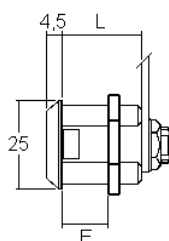

ROHNER AG/SA

Kalberweidli 2   Telefon 041 921 77 70
6214 Schenkon

www.rohner-sursee.ch
info@rohner-sursee.ch

SERRURES À ECROUS

B26

Variures	Max. 2000	E = Matière max.	18mm
Passepartout	possible	L =	22,4mm
Finition	chromée	voir aussi page de came No.	6
Pour	LISTA / EVVA (mit Riegel R1050)		

comes

sens de fermeture

Articles similaires

R0065

Standard 180° 2x

180° 2x abziehbar / retirable

5256/42

5256-DB