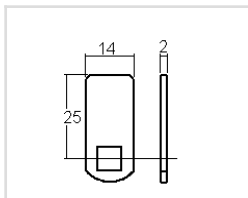

cames

sens de fermeture

Articles similaires

R1201.A

90° 2x abziehbar / retirable

216-17

1201