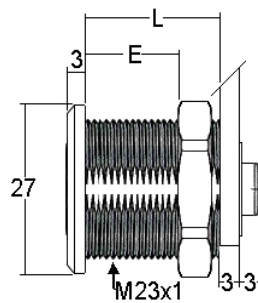

ROHNER AG/SA

Kalberweidli 2   Telefon 041 921 77 70
6214 Schenkon

www.rohner-sursee.ch
info@rohner-sursee.ch

SERRURES À ECROUS

B1031N

Variures	Max. 500	E = Matière max.	21mm
Passepartout	possible	L =	25,5mm
Finition	chromée	Pour	Renz came 1321
	mit Staubschutz		Stebler came 1325
Utilisation	günstiger Kaba-Ersatz 1031/1061		Huber came 1030

comes

sens de fermeture

Articles similaires

R0040

Standard 180° 2x

180° 2x abziehbar / retrable

DIN VK 6

1274-T