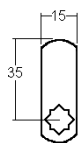

ROHNER AG/SA

Kalberweidli 2   Telefon 041 921 77 70
6214 Schenkon

www.rohner-sursee.ch
info@rohner-sursee.ch

SERRURES À ECROUS

X30M

Variures	Max. 500	E = Matière max.	24mm
Passepartout	possible	L =	30mm
Finition	nickelé		

comes

R15929.24

sens de fermeture

180° 2x abziehbar / retirable

Articles similaires

X30

X18