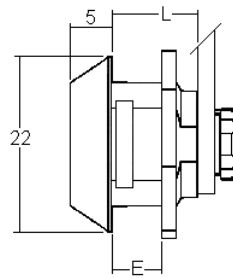

ROHNER AG/SA

Kalberweidli 2   Telefon 041 921 77 70
6214 Schenkon

www.rohner-sursee.ch
info@rohner-sursee.ch

SERRURES À ECROUS

M58