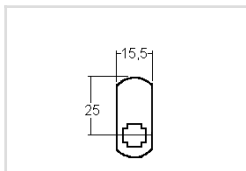

comes

sens de fermeture

Articles similaires

R0025

180° 2x abziehbar / retirable

1048-A

1700-22 KS