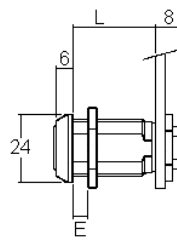

ROHNER AG/SA

Kalberweidli 2   Telefon 041 921 77 70
6214 Schenkon

www.rohner-sursee.ch
info@rohner-sursee.ch

SERRURES À ECROUS

911-C