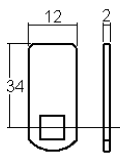

comes

sens de fermeture

Articles similaires

R216 P0034