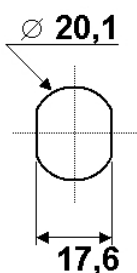

ROHNER AG/SA

Kalberweidli 2   Telefon 041 921 77 70
6214 Schenkon

www.rohner-sursee.ch
info@rohner-sursee.ch

SERRURES À ECROUS

1309-101N

Variures	max. 200	E = Matière max.	6mm
Passepartout	possible	L =	13mm
Finition	chromée		
Utilisation	BAL GIVEL