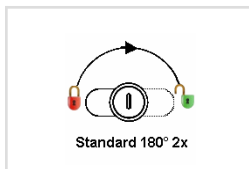

7026

Variures	Stock max. 200 (Usine max. 2'000)	E = Matière max.	10mm
Passepartout	possible	L =	19,5mm
Finition	chromée mat		

comes

sens de fermeture

Articles similaires

R7026

180° 2x abziehbar / retirable

B26