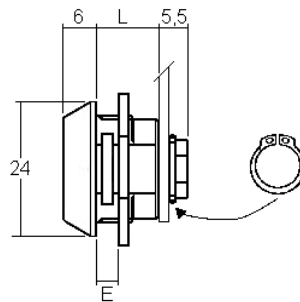

ROHNER AG/SA

Kalberweidli 2   Telefon 041 921 77 70
6214 Schenkon

www.rohner-sursee.ch
info@rohner-sursee.ch

SERRURES À ECROUS

9037

Variures	Max. 400	E = Matière max.	4,5mm
Passepartout	possible	L =	11mm
Finition	noir	voir aussi page de came No.	6
Utilisation	für Tankstelle / Tanksäule mit R0024C und 6798-19	livrable avec fourchette	

comes

R0040

sens de fermeture

90° 1x rechts / droite

90° 1x abziehbar/retirable

Articles similaires

14700-32

X11