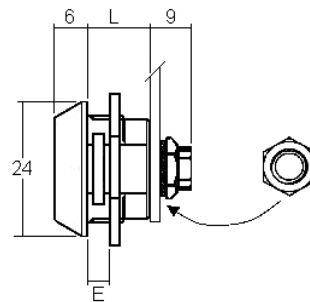

ROHNER AG/SA

Kalberweidli 2   Telefon 041 921 77 70
6214 Schenkon

www.rohner-sursee.ch
info@rohner-sursee.ch

SERRURES À ECROUS

X11

Variures	Max. 400	E = Matière max.	4,5mm
Passepartout	possible	L =	11mm
Finition	chromée	voir aussi page de came No.	6
Pour	Migros (Metalkas Quasar, Juno, Pegasus, Orion, Andromeda (R0228))	livrable avec fourchette	
Pour	Migros (Metalkas Kronos R0636)	Pour	Bobrick Distributeur de serviettes (Came R0340C)

comes

R0040

sens de fermeture

Standard 180° 2x

180° 2x abziehbar / retirable

Articles similaires

14700-32

X16