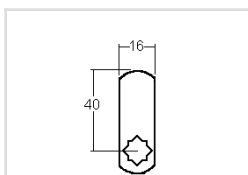

comes

sens de fermeture

Articles similaires

R9117