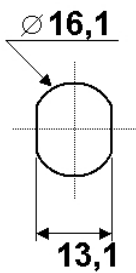

ROHNER AG/SA

Kalberweidli 2   Telefon 041 921 77 70
6214 Schenkon

www.rohner-sursee.ch
info@rohner-sursee.ch

SERRURES À ECROUS

5004 HUBER

Variures	Max. 200	E = Matérièl max.	1,5mm
Passepartout	n'est pas livrable	E2=	4mm
Finition	chromée	E3=	11mm
Pour	HUBER (aktuell)	voir aussi page de came No.	14