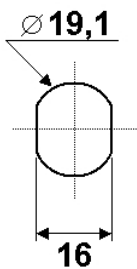

ROHNER AG/SA

Kalberweidli 2   Telefon 041 921 77 70
6214 Schenkon

www.rohner-sursee.ch
info@rohner-sursee.ch

SERRURES À ECROUS

320-20

Variures	Max. 200	E = Matériel max.	15mm
Passepartout	n'est pas livrable	L =	20mm
Finition	nickelée	voir aussi page de came No.	9
		livrable avec fourchette