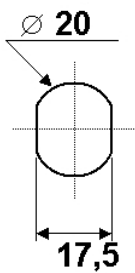

ROHNER AG/SA

Kalberweidli 2   Telefon 041 921 77 70
6214 Schenkon

www.rohner-sursee.ch
info@rohner-sursee.ch

SERRURES À ECROUS

9037-UTZ

Variures	Max. 400	E = Matière max.	4,5mm
Passepartout	possible	L =	12,5mm
Finition	chromée	voir aussi page de came No.	6
Pour	UTZ	Avec 3 clés chacune