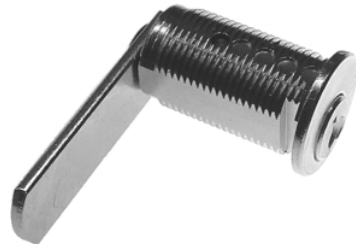

ROHNER AG/SA

Kalberweidli 2   Telefon 041 921 77 70
6214 Schenkon

www.rohner-sursee.ch
info@rohner-sursee.ch

SERRURES À ECROUS

216-25

Variures	Max. 100	E = Matériel max.	20mm
Passepartout	n'est pas livrable	L =	25,5mm
Finition	nickelée	voir aussi page de came No.	12
		livrable avec fourchette	

comes

sens de fermeture

Articles similaires

R216 P0034

90° 1x abziehbar / retirable

5634

216-30