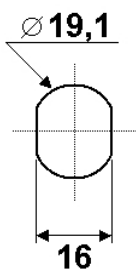

ROHNER AG/SA

Kalberweidli 2   Telefon 041 921 77 70
6214 Schenkon

www.rohner-sursee.ch
info@rohner-sursee.ch

SERRURES À ECROUS

C2040-26

Variures	max. 50	E = Matière max.	21mm
Passepartout	pas possible	L =	26mm
Finition	chromée		
	avec Pistons radiaux