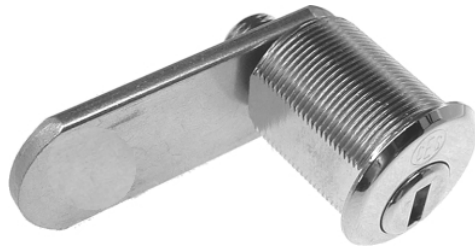

ROHNER AG/SA

Kalberweidli 2   Telefon 041 921 77 70
6214 Schenkon

www.rohner-sursee.ch
info@rohner-sursee.ch

SERRURES À ECROUS

5225-DB

Variures	Max. 400	E = Matière max.	19mm
Passepartout	n'est pas livrable	L =	22,5mm
Finition	nickelée	voir aussi page de came No.	5

comes

sens de fermeture

Articles similaires

R754

Spezial
90° 2x

90° 2x abziehbar / retirable

320-25

5225