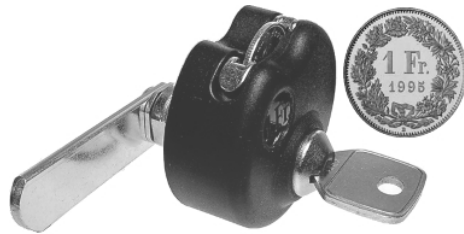

ROHNER AG/SA

Kalberweidli 2   Telefon 041 921 77 70
6214 Schenkon

www.rohner-sursee.ch
info@rohner-sursee.ch

SERRURES À ECROUS

XCOIN1

Variures	1000	E = Matière max.	12mm
Passepartout	possible	L =	20,5mm
Finition	Zamak/Plastiqu noir	optional	livrable pour 19mm bois
Pour	Fr. 1.-- pièce de monnaie	Sens d'ouverture reversible.	

comes

R0350

sens de fermeture

90° links/rechts einstellbar +
droite/gauche reversible

Articles similaires

9999-7

9999-5