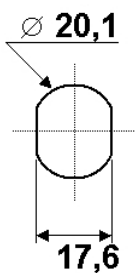

ROHNER AG/SA

Kalberweidli 2
6214 Schenkon

Telefon 041 921 77 70

www.rohner-sursee.ch
info@rohner-sursee.ch

SERRURES À ECROUS

1048-A GOLD

Variures	Max. 300	E = Matière max.	6mm
Passepartout	n'est pas livrable	L =	12mm
Finition	dorée	voir aussi page de came No.	4