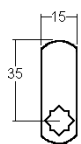

ROHNER AG/SA

Kalberweidli 2   Telefon 041 921 77 70
6214 Schenkon

www.rohner-sursee.ch
info@rohner-sursee.ch

SERRURES À ECROUS

X30

Variures	max. 200	E = Matière max.	25mm
Passepartout	possible	L =	30mm
Finition	chromée	voir aussi page de came No.	2

cames

R15929.24

sens de fermeture

Standard 180° 2x

180° 2x abziehbar / retirable

Articles similaires

X18

320-30