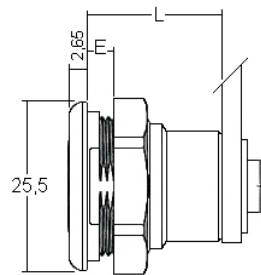

ROHNER AG/SA

Kalberweidli 2   Telefon 041 921 77 70
6214 Schenkon

www.rohner-sursee.ch
info@rohner-sursee.ch

SERRURES À ECROUS

B1031

Variures	Stock max. 200 (Usine max.2000)	E = Matière max.	7mm
Passepartout	possible	L =	20,4
Finition	chromée	voir aussi page de came No.	2
	protection avec obturateur contre poussière	Utilisation	Renz avec came 92
Utilisation	Kaba 1031/1061	Utilisation	Huber avec came 81
		Utilisation	Aludesign Gerber-Vogt

comes

inkl. 3 Riegel/Cames

sens de fermeture

Standard 180° 2x

180° 2x abziehbar / retirable

Articles similaires

20200 DIN

320-25Kaba