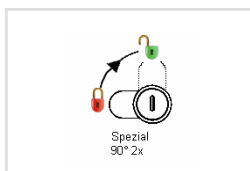

comes

sens de fermeture

Articles similaires

RM0024

90° 2x abziehbar / retirable

6637 / DIN M16

M58

ROHNER AG/SA