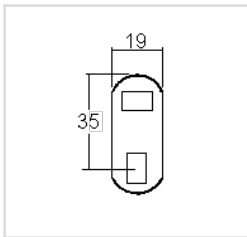

comes

R2040P0035