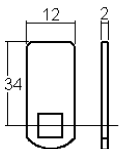

ROHNER AG/SA

Kalberweidli 2   Telefon 041 921 77 70
6214 Schenkon

www.rohner-sursee.ch
info@rohner-sursee.ch

SERRURES À ECROUS

7041OR

Spezialriegel nicht
im Lieferumfang
(bauseits)

Variures	Max. 500	E = Matière max.	24mm
Passepartout	possible	L =	31mm
Finition	nickel		

comes

R216P0034

sens de fermeture

Standard 180° 2x

180° 2x abziehbar / retirable

Articles similaires

X32

7041