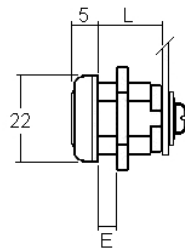

ROHNER AG/SA

Kalberweidli 2   Telefon 041 921 77 70
6214 Schenkon

www.rohner-sursee.ch
info@rohner-sursee.ch

SERRURES À ECROUS

9316

Variures	Max. 20	E = Matière max.	11mm
Passepartout	n'est pas livrable	L =	16,5mm
Finition	chromée	voir aussi page de came No.	11

comes

R9117

sens de fermeture

Standard 180° 2x

180° 2x abziehbar / retirable

Articles similaires

14700-32

X16