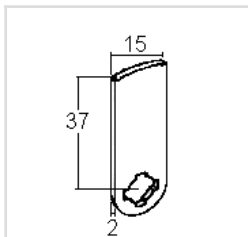

comes

sens de fermeture

Articles similaires

R7026

180° 2x abziehbar / retirable

B26

5256