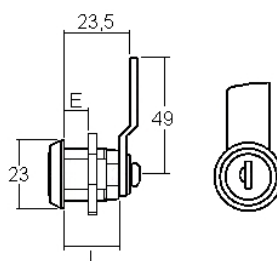

ROHNER AG/SA

Kalberweidli 2   Telefon 041 921 77 70
6214 Schenkon

www.rohner-sursee.ch
info@rohner-sursee.ch

SERRURES À ECROUS

X20