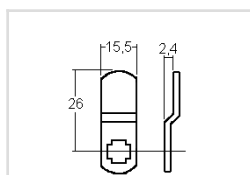

comes

sens de fermeture

Articles similaires

Standard 180° 2x

R0226

180° 2x abziehbar / retirable

1048-A

1700-22 A1