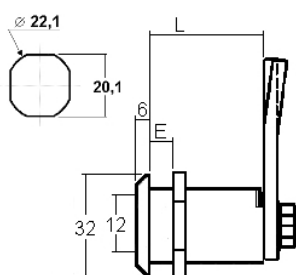

ROHNER AG/SA

Kalberweidli 2   Telefon 041 921 77 70
6214 Schenkon

www.rohner-sursee.ch
info@rohner-sursee.ch

SERRURES À ECROUS

DIN VK6 SPEZIAL GH40

Variures	Max. 1	E = Matière max.	33mm
Passepartout	pas possible	L =	40mm
Finition	Zamak, noir		
Utilisation	Sicherheitsvorreiber		
	Öffnung mit Schlüssel und Vierkant		

comes

RZH 18

sens de fermeture

90°

Articles similaires

2020 DIN

diverse DIN