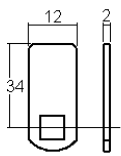

comes

sens de fermeture

Articles similaires

R216 P0034