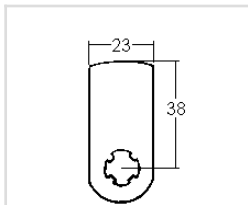

SERRURES À ECROUS

1048

Variures	max. 300	E = Matière max.	6mm
Passepartout	pas possible	L =	12mm
Finition	chromée	voir aussi page de came No.	4
	livrable in finition dorée		
Pour	Bösch Alubox M Z		

comes

R1048.5

sens de fermeture

180° 2x abziehbar / retirable

Articles similaires

1048-A

911-A