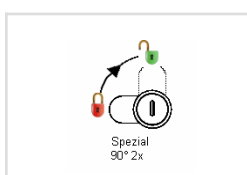

sens de fermeture