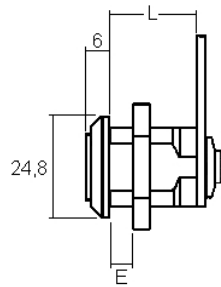

ROHNER AG/SA

Kalberweidli 2   Telefon 041 921 77 70
6214 Schenkon

www.rohner-sursee.ch
info@rohner-sursee.ch

SERRURES À ECROUS

5069