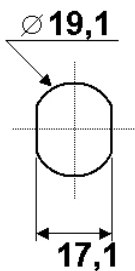

SERRURES À ECROUS

7022

Variures	Max. 100	E = Matérièl max.	12mm
Passepartout	n'est pas livrable	L =	21mm
Finition	chromée		
Pour	MARCMETAL BL5		Artikel wird durch Zylinder No. 5050 ersetzt