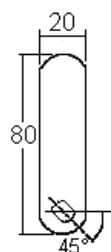

comes

sens de fermeture

Articles similaires

R754

Spezial
90° 2x

90° 2x abziehbar / retirable