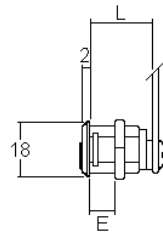

ROHNER AG/SA

Kalberweidli 2   Telefon 041 921 77 70
6214 Schenkon

www.rohner-sursee.ch
info@rohner-sursee.ch

SERRURES À ECROUS

216-17

Variures	Max. 100	E = Matière max.	11mm
Passepartout	n'est pas livrable	L =	17,5mm
Finition	nickelée	voir aussi page de came No.	12
		livrable avec fourchette