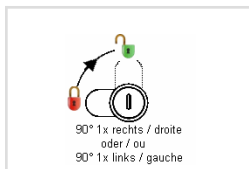

comes

sens de fermeture

Articles similaires

R687

90° 1x abziehbar / retirable

X18

320-20