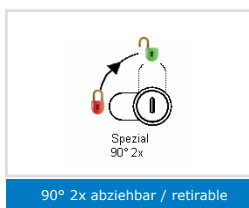

sens de fermeture