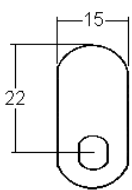

comes

sens de fermeture

Articles similaires

RD0022

90° DIN rechts/droite oder/ou 90°
DIN links/gauche

7045 / 7046

216-17