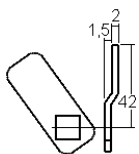

comes

R7022