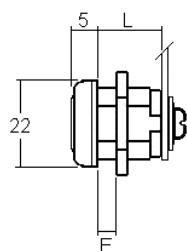

ROHNER AG/SA

Kalberweidli 2   Telefon 041 921 77 70
6214 Schenkon

www.rohner-sursee.ch
info@rohner-sursee.ch

SERRURES À ECROUS

9090

Variures	Max. 20	E = Matière max.	2mm
Passepartout	n'est pas livrable	L =	9mm
Finition	chromée	voir aussi page de came No.	11

comes

R9117

sens de fermeture

Standard 180° 2x

180° 2x abziehbar / retirable

Articles similaires

M58

M50