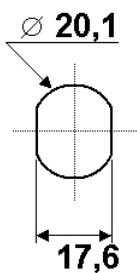

ROHNER AG/SA

Kalberweidli 2   Telefon 041 921 77 70
6214 Schenkon

www.rohner-sursee.ch
info@rohner-sursee.ch

SERRURES À ECROUS

911-C