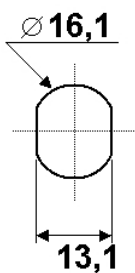

ROHNER AG/SA

Kalberweidli 2   Telefon 041 921 77 70
6214 Schenkon

www.rohner-sursee.ch
info@rohner-sursee.ch

SERRURES À ECROUS

7045 / 7046

Variures	Max. 100	E = Matière max.	12mm
Passepartout	n'est pas livrable	L =	16,5mm
Finition	chromée	droite	7045
Pour	Schweizer/Sessa / Franke/Senn	gauche	7046
	Meteor/Sessler