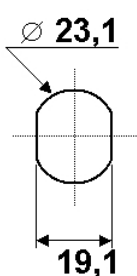

ROHNER AG/SA

Kalberweidli 2   Telefon 041 921 77 70
6214 Schenkon

www.rohner-sursee.ch
info@rohner-sursee.ch

SERRURES À ECROUS

6220

Variures	Stock max. 1 (Usine max. 50)	E = Matière max.	6mm
Passepartout	pas possible	L =	13,2mm
Finition	chromée	voir aussi page de came No.	1