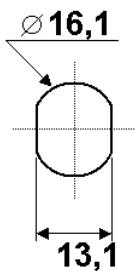

SERRURES À ECROUS

5634

Variures	Max. 300	E = Matière max.	15mm
Passepartout	n'est pas livrable	L =	18,75mm
Finition	nickelée	gauche	5634-B
		droite	5634-A
		voir aussi page de came	5
		No.