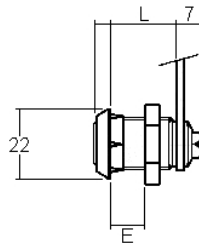

ROHNER AG/SA

Kalberweidli 2   Telefon 041 921 77 70
6214 Schenkon

www.rohner-sursee.ch
info@rohner-sursee.ch

SERRURES À ECROUS

2800-01

Variures	Max. 200	E = Matérièl max.	11mm
Passepartout	n'est pas livrable	L =	18mm
Finition	chromée	voir aussi page de came No.	3
	ideal pour bois