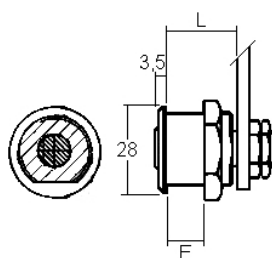

ROHNER AG/SA

Kalberweidli 2   Telefon 041 921 77 70
6214 Schenkon

www.rohner-sursee.ch
info@rohner-sursee.ch

SERRURES À ECROUS

7054

Variures	Max. 100	E = Matériel max.	14mm
Passepartout	n'est pas livrable	L =	19,5mm
Finition	chromée		
Utilisation	Armoire pour pneu		

comes

R478

sens de fermeture

90° 1x rechts / droite

90° 1x abziehbar / retirable

Articles similaires

20200 DIN

B1031N