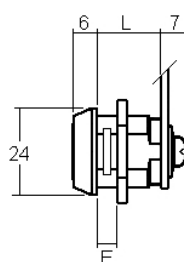

ROHNER AG/SA

Kalberweidli 2   Telefon 041 921 77 70
6214 Schenkon

www.rohner-sursee.ch
info@rohner-sursee.ch

SERRURES À ECROUS

1700-57

Variures	Stock max. 400 (Usine max.500)	E = Matière max.	12mm
Passepartout	possible	L =	18mm
Finition	chromée	voir aussi page de came No.	6
Pour	WAGNER (alt)	livrable avec fourchette