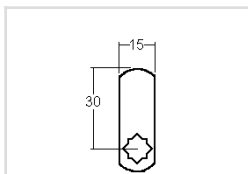

Variures	Max. 400	E = Matière max.	14mm
Passepartout	possible	L =	22,5mm
Finition	chromée	voir aussi page de came No.	2

comes

sens de fermeture

Articles similaires

R15929.25

90° 2x abziehbar / retirable

DIN VK 6