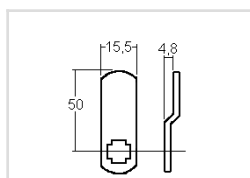

comes

sens de fermeture

Articles similaires

R0550

180° 2x abziehbar / retirable

911-B

32100