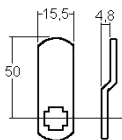

comes

sens de fermeture

Articles similaires

R0550