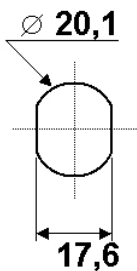

ROHNER AG/SA

Kalberweidli 2   Telefon 041 921 77 70
6214 Schenkon

www.rohner-sursee.ch
info@rohner-sursee.ch

SERRURES À ECROUS

911-A

Variures	Stock max. 400 (Usine max.500)	E = Matière max.	6mm
Passepartout	possible	L =	13mm
Finition	chromée	voir aussi page de came No.	1
	livrable aussi en finition dorée	livrable avec fourchette