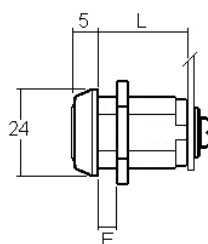

ROHNER AG/SA

Kalberweidli 2   Telefon 041 921 77 70
6214 Schenkon

www.rohner-sursee.ch
info@rohner-sursee.ch

SERRURES À ECROUS

9334