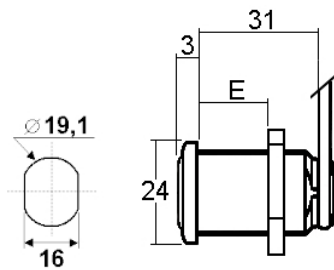

Variures	Max. 500	E = Matière max.	24mm
Passepartout	possible	L =	31mm
Finition	nickel		

comes

R216P0034

sens de fermeture

Standard 180° 2x

180° 2x abziehbar / retirable

Articles similaires

X32

7041