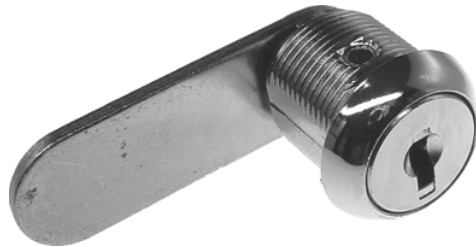

ROHNER AG/SA

Kalberweidli 2   Telefon 041 921 77 70
6214 Schenkon

www.rohner-sursee.ch
info@rohner-sursee.ch

SERRURES À ECROUS

9316

Variures	Max. 20	E = Matière max.	11mm
Passepartout	n'est pas livrable	L =	16,5mm
Finition	chromée	voir aussi page de came No.	11

comes

R9117

sens de fermeture

Standard 180° 2x

180° 2x abziehbar / retirable

Articles similaires

14700-32

X16