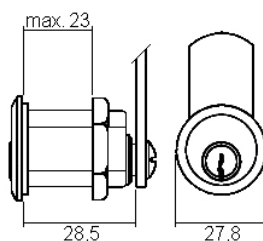

ROHNER AG/SA

Kalberweidli 2   Telefon 041 921 77 70
6214 Schenkon

www.rohner-sursee.ch
info@rohner-sursee.ch

SERRURES À ECROUS

320-30KABA