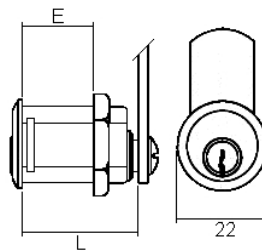

ROHNER AG/SA

Kalberweidli 2   Telefon 041 921 77 70
6214 Schenkon

www.rohner-sursee.ch
info@rohner-sursee.ch

SERRURES À ECROUS

320-25

Variures	Max. 200	E = Matériel max.	19mm
Passepartout	n'est pas livrable	L =	25mm
Finition	nickelée	voir aussi page de came No.	9
		livrable avec fourchette