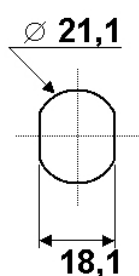

ROHNER AG/SA

Kalberweidli 2   Telefon 041 921 77 70
6214 Schenkon

www.rohner-sursee.ch
info@rohner-sursee.ch

SERRURES À ECROUS

5256-DB

Variures	Max. 400	E = Matériel max.	18mm
Passepartout	n'est pas livrable	L =	22,5mm
Finition	nickelée	voir aussi page de came No.	5
Pour	LISTA