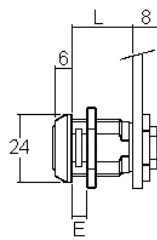

ROHNER AG/SA

Kalberweidli 2   Telefon 041 921 77 70
6214 Schenkon

www.rohner-sursee.ch
info@rohner-sursee.ch

SERRURES À ECROUS

911-B

Variures	Max. 400	E = Matière max.	12mm
Passepartout	possible	L =	19mm
Finition	chromée	voir aussi page de came No.	1
		livrable avec fourchette