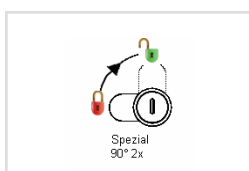

comes

sens de fermeture

Articles similaires

RD0030

90° 2x abziehbar/retirable

M58L

7045 / 7046