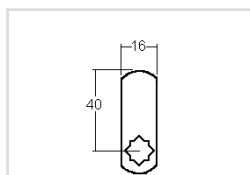

comes

sens de fermeture

Articles similaires

R9117