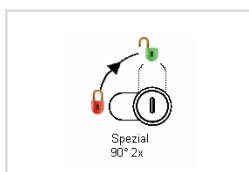

comes

sens de fermeture

Articles similaires

R1113

90° 2x abziehbar/retirable

M58L

M50