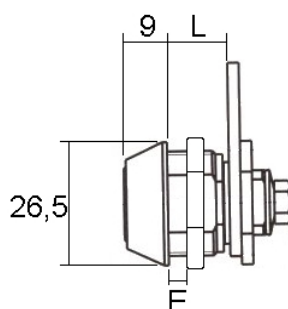

ROHNER AG/SA

Kalberweidli 2   Telefon 041 921 77 70
6214 Schenkon

www.rohner-sursee.ch
info@rohner-sursee.ch

SERRURES À ECROUS

6220

Variures	Stock max. 1 (Usine max. 50)	E = Matière max.	6mm
Passepartout	pas possible	L =	13,2mm
Finition	chromée	voir aussi page de came No.	1