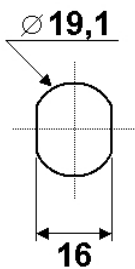

ROHNER AG/SA

Kalberweidli 2   Telefon 041 921 77 70
6214 Schenkon

www.rohner-sursee.ch
info@rohner-sursee.ch

SERRURES À ECROUS

5225

Variures	Max. 400	E = Matière max.	19mm
Passepartout	sur demande	L =	22,5mm
Finition	nickelée	droite	5225-A
		gauche	5225-B
		voir aussi page de came	5
		No.