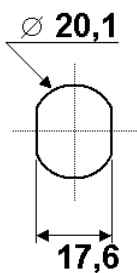

ROHNER AG/SA

Kalberweidli 2   Telefon 041 921 77 70
6214 Schenkon

www.rohner-sursee.ch
info@rohner-sursee.ch

SERRURES À ECROUS

1700-07

Variures	Max. 200	E = Matière max.	7mm
Passepartout	n'est pas livrable	voir aussi page de came No.	1
Finition	chromée		avec rappel automatique

comes

sens de fermeture

Articles similaires

R911-12

90° 1x rechts / droite

90° 1x abziehbar / retirable

1700-57

911-B