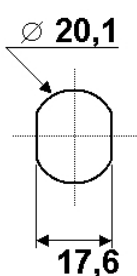

ROHNER AG/SA

Kalberweidli 2   Telefon 041 921 77 70
6214 Schenkon

www.rohner-sursee.ch
info@rohner-sursee.ch

SERRURES À ECROUS

1700-34

Variures	Max. 200	E = Matière max.	34mm
Passepartout	sur demande	L =	37,7mm
Finition	chromée	voir aussi page de came No.	6

comes

sens de fermeture

Articles similaires

R15929.25

Standard 180° 2x

180° 2x abziehbar / retirable

1700-28

911-C