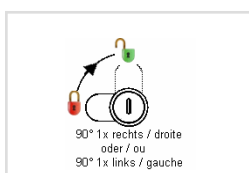

comes

sens de fermeture

Articles similaires

R1351 gerade/droite

90° 1x abziehbar / retirable

5256

B26