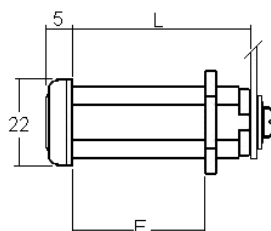

ROHNER AG/SA

Kalberweidli 2   Telefon 041 921 77 70
6214 Schenkon

www.rohner-sursee.ch
info@rohner-sursee.ch

SERRURES À ECROUS

9354