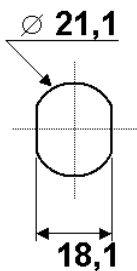

ROHNER AG/SA

Kalberweidli 2   Telefon 041 921 77 70
6214 Schenkon

www.rohner-sursee.ch
info@rohner-sursee.ch

SERRURES À ECROUS

5256/42

Variures	Max. 400	E = Matière max.	24mm
Passepartout	sur demande	L =	28,5mm
Finition	nickelée		
Pour	EVVA , came R855		
		voir aussi page de came No.	5