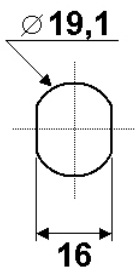

ROHNER AG/SA

Kalberweidli 2   Telefon 041 921 77 70
6214 Schenkon

www.rohner-sursee.ch
info@rohner-sursee.ch

SERRURES À ECROUS

9320

Variures	Max. 20	E = Matière max.	12mm
Passepartout	n'est pas livrable	L =	20mm
Finition	chromée	voir aussi page de came No.	11

comes

sens de fermeture

Articles similaires

R9117

Standard 180° 2x

180° 2x abziehbar / retirable

X18

320-17