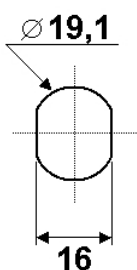

ROHNER AG/SA

Kalberweidli 2   Telefon 041 921 77 70
6214 Schenkon

www.rohner-sursee.ch
info@rohner-sursee.ch

SERRURES À ECROUS

9334