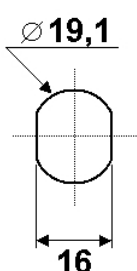

ROHNER AG/SA

Kalberweidli 2   Telefon 041 921 77 70
6214 Schenkon

www.rohner-sursee.ch
info@rohner-sursee.ch

SERRURES À ECROUS

X20