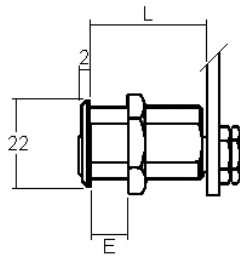

ROHNER AG/SA

Kalberweidli 2   Telefon 041 921 77 70
6214 Schenkon

www.rohner-sursee.ch
info@rohner-sursee.ch

SERRURES À ECROUS

5225/42

Variures	Max. 400	E = Matière max.	24mm
Passepartout	sur demande	L =	28,5mm
Finition	nickelée	droite	5225/42-A
		gauche	5225/42-B
		voir aussi page de came	5
		No.