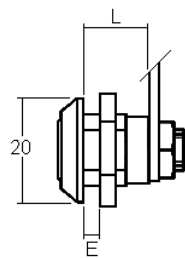

ROHNER AG/SA

Kalberweidli 2   Telefon 041 921 77 70
6214 Schenkon

www.rohner-sursee.ch
info@rohner-sursee.ch

SERRURES À ECROUS

6657

Variures	Max. 20	E = Matière max.	5mm
Passepartout	n'est pas livrable	L =	13mm
Finition	chromée		

comes

R6657

sens de fermeture

90° 2x abziehbar / retirable

Articles similaires

M58

2800-01