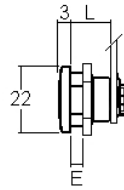

ROHNER AG/SA

Kalberweidli 2   Telefon 041 921 77 70
6214 Schenkon

www.rohner-sursee.ch
info@rohner-sursee.ch

SERRURES À ECROUS

8700-01