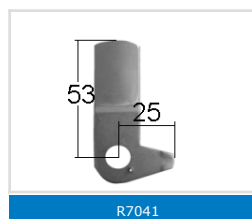

ROHNER AG/SA

Kalberweidli 2   Telefon 041 921 77 70
6214 Schenkon

www.rohner-sursee.ch
info@rohner-sursee.ch

SERRURES À ECROUS

7041

Variures	Max. 50	E = Matériel max.	23mm
Passepartout	n'est pas livrable	L =	27,5mm
Finition	nickelée		
Pour	LISTA		

comes