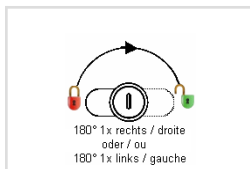

comes

sens de fermeture

Articles similaires

R1160-B

180° 1x abziehbar / retirable

1351-10

B26