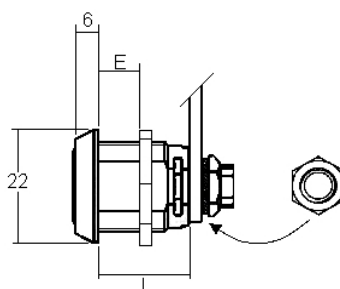

ROHNER AG/SA

Kalberweidli 2   Telefon 041 921 77 70
6214 Schenkon

www.rohner-sursee.ch
info@rohner-sursee.ch

SERRURES À ECROUS

C2040-22

Variures	Max. 50	E = Matériel max.	15mm
Passepartout	n'est pas livrable	L =	22mm
Finition	chromée		
	avec Pistons radiaux