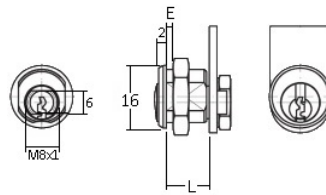

ROHNER AG/SA

Kalberweidli 2   Telefon 041 921 77 70
6214 Schenkon

www.rohner-sursee.ch
info@rohner-sursee.ch

SERRURES À ECROUS

7038 / 7039

Variures	Stock max. 20 (Usine max.30)	E = Matière max.	6mm
Passepartout	pas possible	L =	11mm
Finition	chromée		7038 = DIN droite 7039 = DIN gauche

comes

sens de fermeture

Articles similaires

RD0022

90° DIN rechts/droite oder/ou 90°
DIN links/gauche

7045 / 7046

216-17