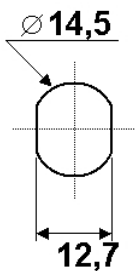

ROHNER AG/SA

Kalberweidli 2   Telefon 041 921 77 70
6214 Schenkon

www.rohner-sursee.ch
info@rohner-sursee.ch

SERRURES À ECROUS

216-25

Variures	Max. 100	E = Matériel max.	20mm
Passepartout	n'est pas livrable	L =	25,5mm
Finition	nickelée	voir aussi page de came No.	12
		livrable avec fourchette