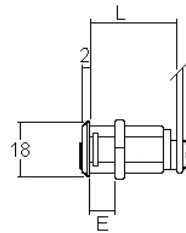

ROHNER AG/SA

Kalberweidli 2   Telefon 041 921 77 70
6214 Schenkon

www.rohner-sursee.ch
info@rohner-sursee.ch

SERRURES À ECROUS

216-30

Variures	Max. 100	E = Matière max.	25mm
Passepartout	n'est pas livrable	L =	30,5mm
Finition	nickelée	voir aussi page de came No.	12
		livrable avec fourchette