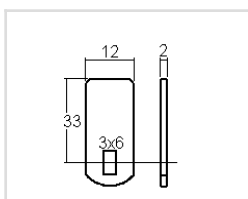

ROHNER AG/SA

Kalberweidli 2   Telefon 041 921 77 70
6214 Schenkon

www.rohner-sursee.ch
info@rohner-sursee.ch

SERRURES À ECROUS

216A

Variures	max. 50	E = Matière max.	11mm
Passepartout	pas possible	L =	20mm
Finition	Laiton	Tiroir/droite	216A DX
		gauche	216A SX

comes

R216 P0033

sens de fermeture

90° 1x abziehbar / retirable

Articles similaires

216-17

M58L