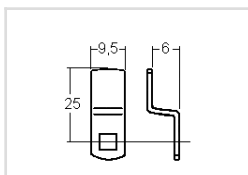

ROHNER AG/SA

Kalberweidli 2   Telefon 041 921 77 70
6214 Schenkon

www.rohner-sursee.ch
info@rohner-sursee.ch

SERRURES À ECROUS

9150

Variures	Max. 5	E = Matière max.	9mm
Passepartout	n'est pas livrable	L =	16mm
Finition	chromée		
Utilisation	Nobo W23 Vitrines		

comes

R9150

sens de fermeture

90° 2x abziehbar / retirable

Articles similaires

1228

1201