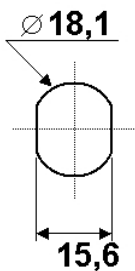

ROHNER AG/SA

Kalberweidli 2   Telefon 041 921 77 70
6214 Schenkon

www.rohner-sursee.ch
info@rohner-sursee.ch

SERRURES À ECROUS

8700-01

Variures	Max. 200	E = Matière max.	2,5mm
Passepartout	n'est pas livrable	L =	13,5mm
Finition	chromée	voir aussi page de came No.	3
Pour	JU