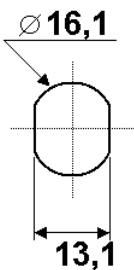

ROHNER AG/SA

Kalberweidli 2   Telefon 041 921 77 70
6214 Schenkon

www.rohner-sursee.ch
info@rohner-sursee.ch

SERRURES À ECROUS

M50 (1113)

Variures	max. 50	E = Matière max.	2mm
Passepartout	pas possible	L =	8,6mm
Finition	Face en acier inox	livrable avec fourchette	
		voir aussi page de came No.	14