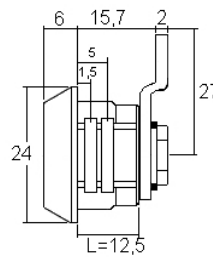

ROHNER AG/SA

Kalberweidli 2   Telefon 041 921 77 70
6214 Schenkon

www.rohner-sursee.ch
info@rohner-sursee.ch

SERRURES À ECROUS

9037-UTZ

Variures	Max. 400	E = Matière max.	4,5mm
Passepartout	possible	L =	12,5mm
Finition	chromée	voir aussi page de came No.	6
Pour	UTZ	Avec 3 clés chacune	

comes

sens de fermeture

Articles similaires

R0327

90° 1x links/gauche

90° 1x abziehbar / retirable

1309-101N

256/16