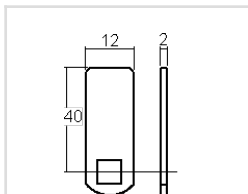

comes

sens de fermeture

Articles similaires

R320P0040

90° 1x abziehbar / retirable

X18

5225