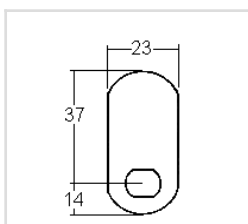

1063

Ø 20,1
17,6

5,8
L
23
E

Variures	Max. 100	E = Matière max.	8mm
Passepartout	n'est pas livrable	L =	13,2mm
Finition	chromée		1063 DX = droite 1063 SX = gauche

comes

R1063

sens de fermeture

90° 1x abziehbar / retirable