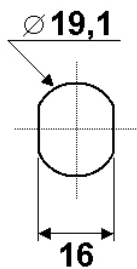

ROHNER AG/SA

Kalberweidli 2   Telefon 041 921 77 70
6214 Schenkon

www.rohner-sursee.ch
info@rohner-sursee.ch

SERRURES À ECROUS

X25BOX

Variures	Stock max. 50 (Usine max. 2000)	L =	24,4mm
Passepartout	possible	E = Matériel max.	15mm
Finition	chromée		

comes

sens de fermeture

Articles similaires

90°

5016

1127-DBR