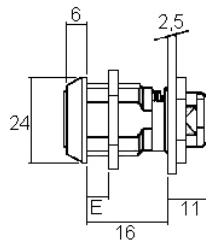

ROHNER AG/SA

Kalberweidli 2   Telefon 041 921 77 70
6214 Schenkon

www.rohner-sursee.ch
info@rohner-sursee.ch

SERRURES À ECROUS

1700-07

Variures	Max. 200	E = Matière max.	7mm
Passepartout	n'est pas livrable	voir aussi page de came No.	1
Finition	chromée		avec rappel automatique

comes

sens de fermeture

Articles similaires

R911-12

90° 1x rechts / droite

90° 1x abziehbar / retirable

1700-57

911-B