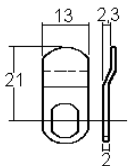

comes

sens de fermeture

Articles similaires

R680

90° 1x abziehbar / retirable

M58

7045 / 7046