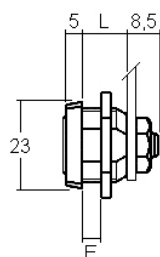

ROHNER AG/SA

Kalberweidli 2   Telefon 041 921 77 70
6214 Schenkon

www.rohner-sursee.ch
info@rohner-sursee.ch

SERRURES À ECROUS

1309-101N

Variures	max. 200	E = Matière max.	6mm
Passepartout	possible	L =	13mm
Finition	chromée		
Utilisation	BAL GIVEL