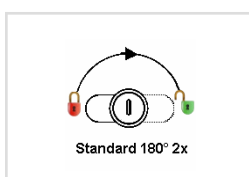

180° 2x abziehbar / retirable