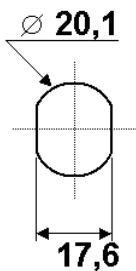

ROHNER AG/SA

Kalberweidli 2   Telefon 041 921 77 70
6214 Schenkon

www.rohner-sursee.ch
info@rohner-sursee.ch

SERRURES À ECROUS

1700-22 KS ORIGINAL

Variures	Max. 1000	E = Matière max.	9mm
Passepartout	possible	L =	15mm
Finition	chromé		
Pour	Kehrer-Stebler		

comes

inkl.