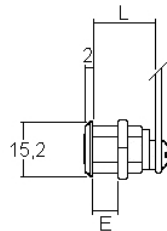

ROHNER AG/SA

Kalberweidli 2   Telefon 041 921 77 70
6214 Schenkon

www.rohner-sursee.ch
info@rohner-sursee.ch

SERRURES À ECROUS

9150