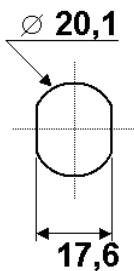

ROHNER AG/SA

Kalberweidli 2   Telefon 041 921 77 70
6214 Schenkon

www.rohner-sursee.ch
info@rohner-sursee.ch

SERRURES À ECROUS

1700-22 A1

Variures	Max. 400	E = Matière max.	5mm
Passepartout	possible	L =	12mm
Finition	chromée		
Pour	DAD / Feba / Alumhaus / Kehrer-Stebler