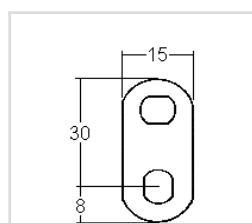

comes

sens de fermeture

Articles similaires

RD0030

90° 2x abziehbar/retirable

M58L

7045 / 7046