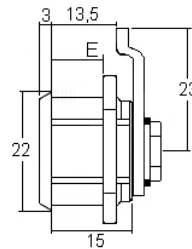

ROHNER AG/SA

Kalberweidli 2   Telefon 041 921 77 70
6214 Schenkon

www.rohner-sursee.ch
info@rohner-sursee.ch

SERRURES À ECROUS

1700-22 KS ORIGINAL

Variures	Max. 1000	E = Matière max.	9mm
Passepartout	possible	L =	15mm
Finition	chromé		
Pour	Kehrer-Stebler		

comes

inkl.

sens de fermeture

Standard 180° 2x

180° 2x abziehbar / retirable

Articles similaires

1048

1700-22 KS