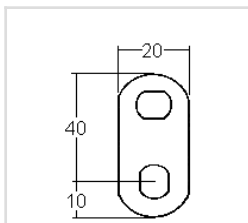

comes

sens de fermeture

Articles similaires

R687

90° 1x abziehbar / retirable

X18

320-20