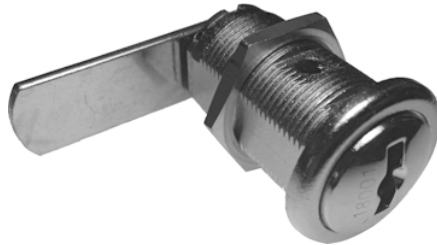

ROHNER AG/SA

Kalberweidli 2   Telefon 041 921 77 70
6214 Schenkon

www.rohner-sursee.ch
info@rohner-sursee.ch

SERRURES À ECROUS

7041OR

Spezialriegel nicht
im Lieferumfang
(bauseits)