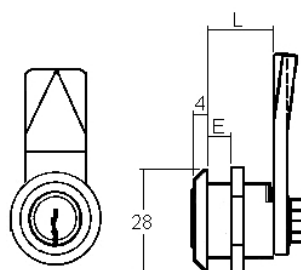

ROHNER AG/SA

Kalberweidli 2   Telefon 041 921 77 70
6214 Schenkon

www.rohner-sursee.ch
info@rohner-sursee.ch

SERRURES À ECROUS

20200 DIN

Variures	Max. 400	E = Matière max.	8mm
Passepartout	n'est pas livrable	L =	18mm (20mm)
Finition	chromée	voir aussi page de came No.	7

comes

RZH 16

sens de fermeture

90° 2x abziehbar / retirable

Articles similaires

DIN VK 6

5069