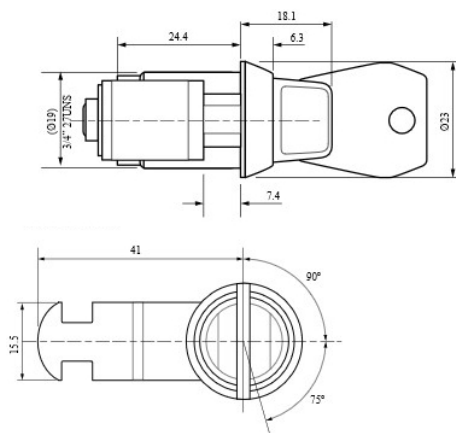

ROHNER AG/SA

Kalberweidli 2   Telefon 041 921 77 70
6214 Schenkon

www.rohner-sursee.ch
info@rohner-sursee.ch

SERRURES À ECROUS

X25BOX

Variures	Stock max. 50 (Usine max. 2000)	L =	24,4mm
Passepartout	possible	E = Matériel max.	15mm
Finition	chromée		

comes

sens de fermeture

Articles similaires

90°

5016

1127-DBR