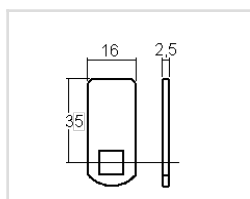

comes

sens de fermeture

Articles similaires

R320P0035

90° 2x abziehbar / retirable

320-17

X18