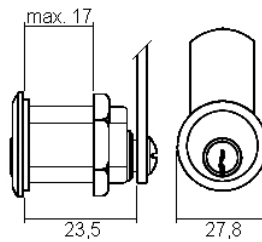

ROHNER AG/SA

Kalberweidli 2   Telefon 041 921 77 70
6214 Schenkon

www.rohner-sursee.ch
info@rohner-sursee.ch

SERRURES À ECROUS

320-25KABA