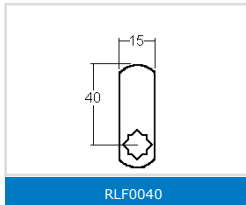

ROHNER AG/SA

Kalberweidli 2   Telefon 041 921 77 70
6214 Schenkon

www.rohner-sursee.ch
info@rohner-sursee.ch

SERRURES À ECROUS

9316S

Variures	max. 20	E = Matière max.	12mm
Passepartout	pas possible	L =	16,5mm
Finition	chromée		

comes