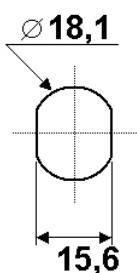

ROHNER AG/SA

Kalberweidli 2   Telefon 041 921 77 70
6214 Schenkon

www.rohner-sursee.ch
info@rohner-sursee.ch

SERRURES À ECROUS

1275

Variures	Max. 50	E = Matière max.	12mm
Passepartout	n'est pas livrable	L =	16mm
Finition	chromée	voir aussi page de came No.	8