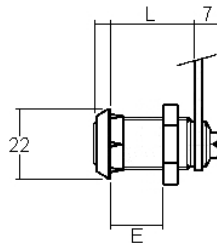

ROHNER AG/SA

Kalberweidli 2   Telefon 041 921 77 70
6214 Schenkon

www.rohner-sursee.ch
info@rohner-sursee.ch

SERRURES À ECROUS

2800-03 GOLD

Variures	Max. 200	E = Matière max.	20mm
Passepartout	n'est pas livrable	L =	27mm
Finition	dorée	voir aussi page de came No.	3
idéal pour bois