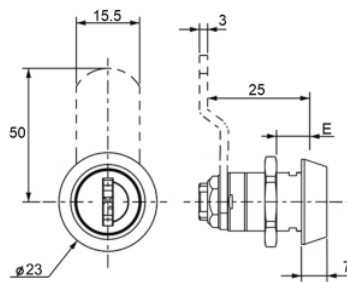

ROHNER AG/SA

Kalberweidli 2   Telefon 041 921 77 70
6214 Schenkon

www.rohner-sursee.ch
info@rohner-sursee.ch

SERRURES À ECROUS

X18

Variures	Stock max. 2000 (Usine max.6000)	E = Matière max.	13mm
Passepartout	possible	L =	20mm
Finition	chromée	voir aussi page de came No.	6
Pour	STALGO / WAGNER (bis 2012) Schweizer Pneuschrack	livrable avec fourchette	

comes

sens de fermeture

Articles similaires

R0550

Standard 180° 2x

180° 2x abziehbar / retirable

X1

9999-7