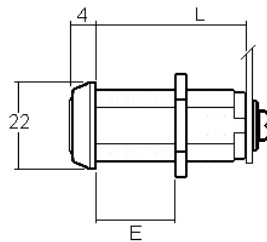

ROHNER AG/SA

Kalberweidli 2   Telefon 041 921 77 70
6214 Schenkon

www.rohner-sursee.ch
info@rohner-sursee.ch

SERRURES À ECROUS

X30M

Variures	Max. 500	E = Matière max.	24mm
Passepartout	possible	L =	30mm
Finition	nickelé		

comes

R15929.24

sens de fermeture

180° 2x abziehbar / retirable

Articles similaires

X30

X18