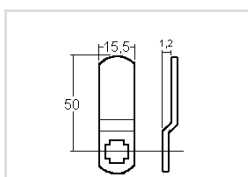

cames

sens de fermeture

Articles similaires

R0150