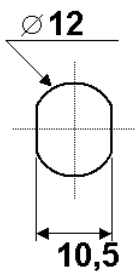

ROHNER AG/SA

Kalberweidli 2   Telefon 041 921 77 70
6214 Schenkon

www.rohner-sursee.ch
info@rohner-sursee.ch

SERRURES À ECROUS

9150