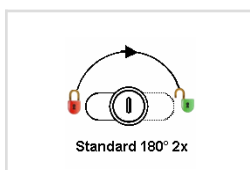

comes

sens de fermeture

Articles similaires

R1201.A

180° 2x abziehbar / retirable

X16

25100