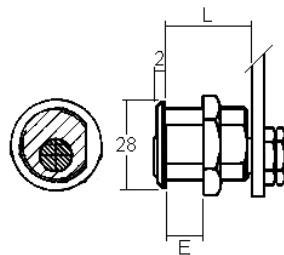

ROHNER AG/SA

Kalberweidli 2   Telefon 041 921 77 70
6214 Schenkon

www.rohner-sursee.ch
info@rohner-sursee.ch

SERRURES À ECROUS

5254-DB

Variures	Max. 400	E = Matière max.	18mm
Passepartout	n'est pas livrable	L =	28,5mm
Finition	nickelée	voir aussi page de came No.	5