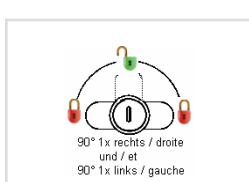

comes

sens de fermeture

Articles similaires

R320P0040

90° 1x abziehbar / retirable

X16

320-20