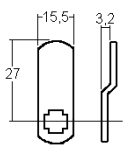

comes

sens de fermeture

Articles similaires

R0327