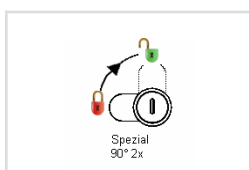

9354

Variures	Max. 1	E = Matière max.	46mm
Passepartout	pas possible	L =	54mm
Finition	Inox surface		

comes

R0041

sens de fermeture

90° 2x abziehbar/retirable

Articles similaires

X32