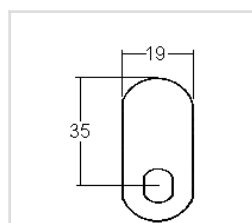

comes

sens de fermeture

Articles similaires

R1351 gerade/droite

90° 1x abziehbar / retirable

5256

B26