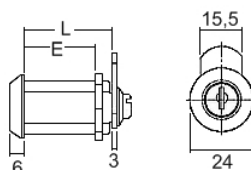

ROHNER AG/SA

Kalberweidli 2   Telefon 041 921 77 70
6214 Schenkon

www.rohner-sursee.ch
info@rohner-sursee.ch

SERRURES À ECROUS

X32

Variures	Max. 500	E = Matérièl max.	28mm
Passepartout	possible	L =	32mm
Finition	chromé		

comes

sens de fermeture

Articles similaires

R0040

Standard 180° 2x

180° 2x abziehbar / retirable

911-220C

911-C