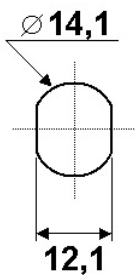

ROHNER AG/SA

Kalberweidli 2   Telefon 041 921 77 70
6214 Schenkon

www.rohner-sursee.ch
info@rohner-sursee.ch

SERRURES À ECROUS

7038 / 7039

Variures	Stock max. 20 (Usine max.30)	E = Matière max.	6mm
Passepartout	pas possible	L =	11mm
Finition	chromée		7038 = DIN droite 7039 = DIN gauche