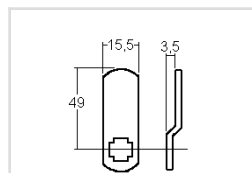

comes

sens de fermeture

Articles similaires

R0349