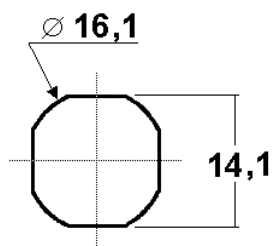

ROHNER AG/SA

Kalberweidli 2   Telefon 041 921 77 70
6214 Schenkon

www.rohner-sursee.ch
info@rohner-sursee.ch

SERRURES À ECROUS

6657

Variures	Max. 20	E = Matière max.	5mm
Passepartout	n'est pas livrable	L =	13mm
Finition	chromée		

comes

R6657

sens de fermeture

90° 2x abziehbar / retirable

Articles similaires

M58

2800-01