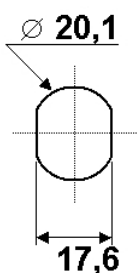

ROHNER AG/SA

Kalberweidli 2   Telefon 041 921 77 70
6214 Schenkon

www.rohner-sursee.ch
info@rohner-sursee.ch

SERRURES À ECROUS

1048-A

Variures	Max. 300	E = Matière max.	6mm
Passepartout	n'est pas livrable	L =	12mm
Finition	chromée	voir aussi page de came No.	4
	livrable aussi en finition dorée		
Pour	Givel (avec came R1048.7)		
Pour	Kehrer-Stebler, Bösch Alubox M Z