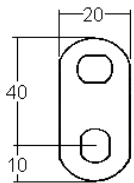

comes

sens de fermeture

Articles similaires

R687