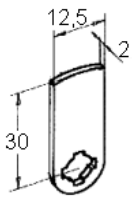

comes

sens de fermeture

Articles similaires

RM0030