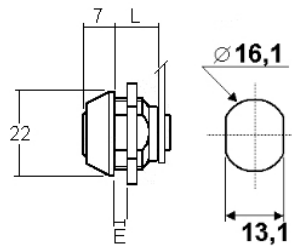

SERRURES À ECROUS

7048

Variures	max. 200	E = Matière max.	4mm
Passepartout	pas possible	L =	10.5mm
Finition	chromée	voir aussi page de came No.	14
Pour	Caisse de machine à laver Bicont 8d/8s		
Pour	Belinox/Franke Distributeur de serviettes(Came RM0015)		

comes

sens de fermeture

Articles similaires

RM0024

90° 1x abziehbar / retirable

5004 HUBER

M50