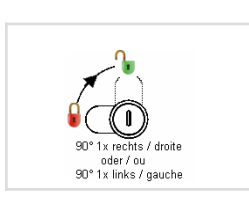

sens de fermeture