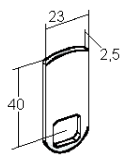

ROHNER AG/SA

Kalberweidli 2   Telefon 041 921 77 70
6214 Schenkon

www.rohner-sursee.ch
info@rohner-sursee.ch

SERRURES À ECROUS

911-B

Variures	Max. 400	E = Matière max.	12mm
Passepartout	possible	L =	19mm
Finition	chromée	voir aussi page de came No.	1
		livrable avec fourchette	

comes

R919.6

sens de fermeture

Standard 180° 2x

180° 2x abziehbar / retirable

Articles similaires

1700-57

1187-B