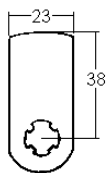

ROHNER AG/SA

Kalberweidli 2
6214 Schenkon

Telefon 041 921 77 70

www.rohner-sursee.ch
info@rohner-sursee.ch

SERRURES À ECROUS

1048-A GOLD

Variures	Max. 300	E = Matière max.	6mm
Passepartout	n'est pas livrable	L =	12mm
Finition	dorée	voir aussi page de came No.	4

comes

R1048.5

sens de fermeture

Standard 180° 2x

180° 2x abziehbar / retirable

Articles similaires

911-A