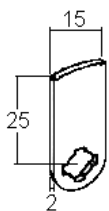

comes

sens de fermeture

Articles similaires

R4929.01

90° 1x rechts / droite

90° 1x abziehbar / retirable