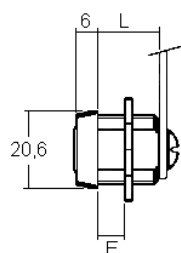

ROHNER AG/SA

Kalberweidli 2   Telefon 041 921 77 70
6214 Schenkon

www.rohner-sursee.ch
info@rohner-sursee.ch

SERRURES À ECROUS

1275

Variures	Max. 50	E = Matière max.	12mm
Passepartout	n'est pas livrable	L =	16mm
Finition	chromée	voir aussi page de came No.	8