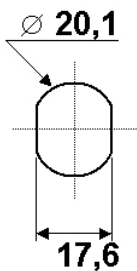

ROHNER AG/SA

Kalberweidli 2   Telefon 041 921 77 70
6214 Schenkon

www.rohner-sursee.ch
info@rohner-sursee.ch

SERRURES À ECROUS

32100

Variures	Max. 400	E = Matière max.	9mm
Passepartout	possible	L =	20,5mm
Finition	chromée	voir aussi page de came No.	2
Utilisation	Garderoben Kempf mit R15929.07	livrable avec fourchette	
	wird ersetzt durch 1700-57 R1340