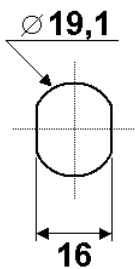

ROHNER AG/SA

Kalberweidli 2   Telefon 041 921 77 70
6214 Schenkon

www.rohner-sursee.ch
info@rohner-sursee.ch

SERRURES À ECROUS

X11

Variures	Max. 400	E = Matière max.	4,5mm
Passepartout	possible	L =	11mm
Finition	chromée	voir aussi page de came No.	6
Pour	Migros (Metalkas Quasar, Juno, Pegasus, Orion, Andromeda (R0228))	livrable avec fourchette	
Pour	Migros (Metalkas Kronos R0636)	Pour	Bobrick Distributeur de serviettes (Came R0340C)

comes

R0040