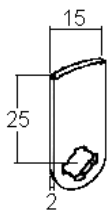

comes

sens de fermeture

Articles similaires

R4929.01

Standard 180° 2x

180° 2x abziehbar / retirable

5634

2800-01