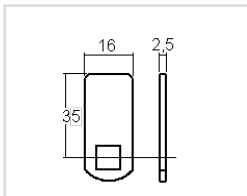

comes

sens de fermeture

Articles similaires

R320P0035

90° 2x abziehbar / retirable

C2040-22

C2040 (40mm)