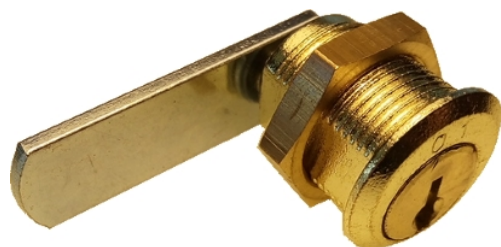

ROHNER AG/SA

Kalberweidli 2   Telefon 041 921 77 70
6214 Schenkon

www.rohner-sursee.ch
info@rohner-sursee.ch

SERRURES À ECROUS

216A

Variures	max. 50	E = Matière max.	11mm
Passepartout	pas possible	L =	20mm
Finition	Laiton	Tiroir/droite	216A DX
		gauche	216A SX

comes

R216 P0033

sens de fermeture

90° 1x abziehbar / retirable

Articles similaires

216-17

M58L