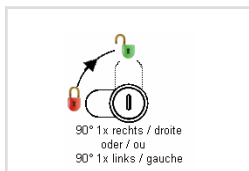

sens de fermeture

90° links/rechts einstellbar +
droite/gauche reversible

Articles similaires