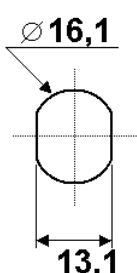

ROHNER AG/SA

Kalberweidli 2   Telefon 041 921 77 70
6214 Schenkon

www.rohner-sursee.ch
info@rohner-sursee.ch

SERRURES À ECROUS

7047

Variures	max. 200	E = Matière max.	10mm
Passepartout	pas possible	L =	16,5mm
Finition	nickelée mat		
Pour	günstiger Ersatz 7045/7046		
Pour	S.Keller AG (Came RD0523)