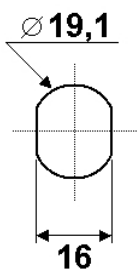

ROHNER AG/SA

Kalberweidli 2   Telefon 041 921 77 70
6214 Schenkon

www.rohner-sursee.ch
info@rohner-sursee.ch

SERRURES À ECROUS

5225/42

Variures	Max. 400	E = Matière max.	24mm
Passepartout	sur demande	L =	28,5mm
Finition	nickelée	droite	5225/42-A
		gauche	5225/42-B
		voir aussi page de came	5
		No.