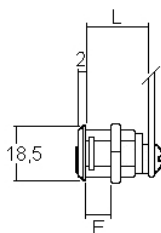

ROHNER AG/SA

Kalberweidli 2   Telefon 041 921 77 70
6214 Schenkon

www.rohner-sursee.ch
info@rohner-sursee.ch

SERRURES À ECROUS

216A