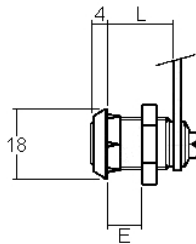

R1113

90° 2x abziehbar/retirable

M58L

M50

SERRURES À ECROUS

1201

Variures	Max. 200	E = Matière max.	3,5 à 14,5mm
Passepartout	n'est pas livrable	L =	18mm
Finition	chromée	voir aussi page de came No.	14
idéal pour bois			