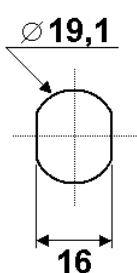

ROHNER AG/SA

Kalberweidli 2   Telefon 041 921 77 70
6214 Schenkon

www.rohner-sursee.ch
info@rohner-sursee.ch

SERRURES À ECROUS

C2040-22

Variures	Max. 50	E = Matériel max.	15mm
Passepartout	n'est pas livrable	L =	22mm
Finition	chromée		
	avec Pistons radiaux