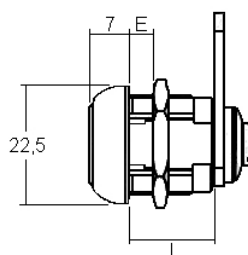

ROHNER AG/SA

Kalberweidli 2   Telefon 041 921 77 70
6214 Schenkon

www.rohner-sursee.ch
info@rohner-sursee.ch

SERRURES À ECROUS

5048