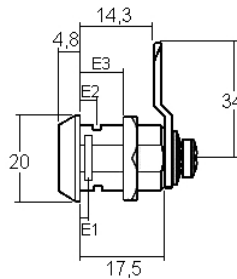

ROHNER AG/SA

Kalberweidli 2   Telefon 041 921 77 70
6214 Schenkon

www.rohner-sursee.ch
info@rohner-sursee.ch

SERRURES À ECROUS

5004 HUBER

Variures	Max. 200	E = Matérièl max.	1,5mm
Passepartout	n'est pas livrable	E2=	4mm
Finition	chromée	E3=	11mm
Pour	HUBER (aktuell)	voir aussi page de came No.	14