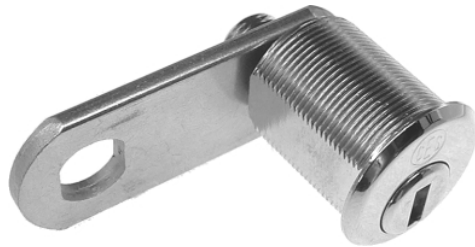

ROHNER AG/SA

Kalberweidli 2   Telefon 041 921 77 70
6214 Schenkon

www.rohner-sursee.ch
info@rohner-sursee.ch

SERRURES À ECROUS

5225/42

Variures	Max. 400	E = Matière max.	24mm
Passepartout	sur demande	L =	28,5mm
Finition	nickelée	droite	5225/42-A
		gauche	5225/42-B
		voir aussi page de came	5
		No.