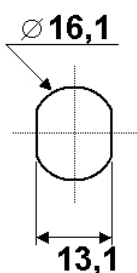

ROHNER AG/SA

Kalberweidli 2   Telefon 041 921 77 70
6214 Schenkon

www.rohner-sursee.ch
info@rohner-sursee.ch

SERRURES À ECROUS

216A