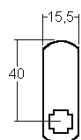

comes

sens de fermeture

Articles similaires

R0040