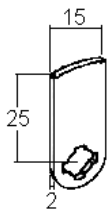

comes

sens de fermeture

Articles similaires

R4929.01