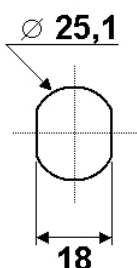

ROHNER AG/SA

Kalberweidli 2   Telefon 041 921 77 70
6214 Schenkon

www.rohner-sursee.ch
info@rohner-sursee.ch

SERRURES À ECROUS

73100

Variures	Max. 1 (fermeture standard)	E = Matière max.	21mm
Passepartout	possible	L =	30,5mm
Finition	nickelée	gauche	73100-B
		droite	73100-A