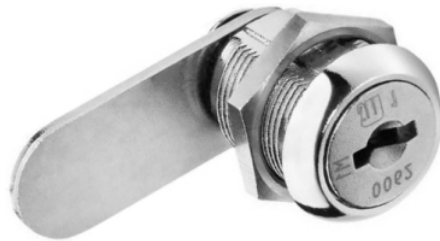

ROHNER AG/SA

Kalberweidli 2   Telefon 041 921 77 70
6214 Schenkon

www.rohner-sursee.ch
info@rohner-sursee.ch

SERRURES À ECROUS

X30M

Variures	Max. 500	E = Matière max.	24mm
Passepartout	possible	L =	30mm
Finition	nickelé		

comes

R15929.24

sens de fermeture

180° 2x abziehbar / retirable

Articles similaires

X30

X18