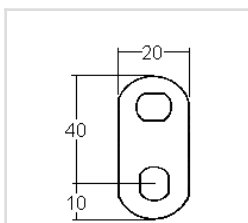

comes

sens de fermeture

Articles similaires

R687

90° 1x abziehbar / retirable

B26

911-D