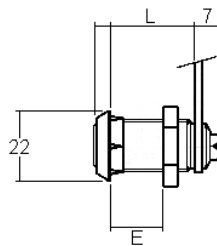

ROHNER AG/SA

Kalberweidli 2   Telefon 041 921 77 70
6214 Schenkon

www.rohner-sursee.ch
info@rohner-sursee.ch

SERRURES À ECROUS

2800-03

Variures	Max. 200	E = Matière max.	20mm
Passepartout	n'est pas livrable	L =	27mm
Finition	chromée	voir aussi page de came	3
	livrable aussi en finition dorée		
	ideal pour bois