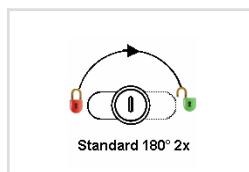

sens de fermeture