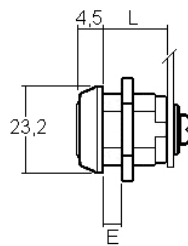

ROHNER AG/SA

Kalberweidli 2   Telefon 041 921 77 70
6214 Schenkon

www.rohner-sursee.ch
info@rohner-sursee.ch

SERRURES À ECROUS

9320

Variures	Max. 20	E = Matière max.	12mm
Passepartout	n'est pas livrable	L =	20mm
Finition	chromée	voir aussi page de came No.	11

comes

sens de fermeture

Articles similaires

R9117

Standard 180° 2x

180° 2x abziehbar / retirable

X18

320-17