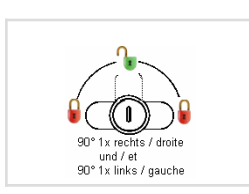

comes

sens de fermeture

Articles similaires

R320P0040

90° 1x abziehbar / retirable

X18

5225