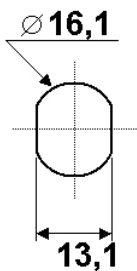

ROHNER AG/SA

Kalberweidli 2   Telefon 041 921 77 70
6214 Schenkon

www.rohner-sursee.ch
info@rohner-sursee.ch

SERRURES À ECROUS

M58L

Variures	Max. 100	E1=	1,5mm
Passepartout	n'est pas livrable	E2=	4mm
Finition	chromée	E3=	11mm
		voir aussi page de came No.	14
			wird ersetzt durch Artikel 5004 bzw. M58