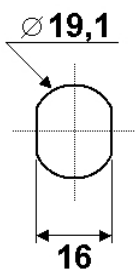

ROHNER AG/SA

Kalberweidli 2   Telefon 041 921 77 70
6214 Schenkon

www.rohner-sursee.ch
info@rohner-sursee.ch

SERRURES À ECROUS

X18

Variures	Stock max. 2000 (Usine max.6000)	E = Matière max.	13mm
Passepartout	possible	L =	20mm
Finition	chromée	voir aussi page de came No.	6
Pour	STALGO / WAGNER (bis 2012) Schweizer Pneuschrack	livrable avec fourchette