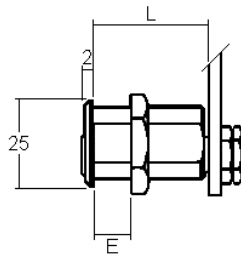

ROHNER AG/SA

Kalberweidli 2   Telefon 041 921 77 70
6214 Schenkon

www.rohner-sursee.ch
info@rohner-sursee.ch

SERRURES À ECROUS

5256/42

Variures	Max. 400	E = Matière max.	24mm
Passepartout	sur demande	L =	28,5mm
Finition	nickelée		
Pour	EVVA , came R855		
		voir aussi page de came No.	5