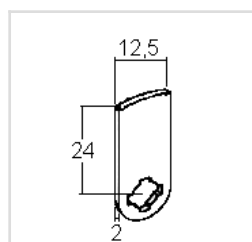

comes

sens de fermeture

Articles similaires

RM0024

90° 2x abziehbar / retirable

6637 / DIN M16

M58

ROHNER AG/SA