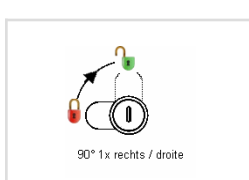

Variures	Max. 100	E = Matérièl max.	12mm
Passepartout	n'est pas livrable	L =	21mm
Finition	chromée		
Pour	MARCMETAL BL96		Artikel wird durch Zylinder No. 5050 ersetzt

comes

R7035

sens de fermeture

90° 1x abziehbar / retirable