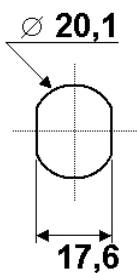

ROHNER AG/SA

Kalberweidli 2   Telefon 041 921 77 70
6214 Schenkon

www.rohner-sursee.ch
info@rohner-sursee.ch

SERRURES À ECROUS

911-B

Variures	Max. 400	E = Matière max.	12mm
Passepartout	possible	L =	19mm
Finition	chromée	voir aussi page de came No.	1
		livrable avec fourchette