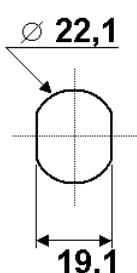

ROHNER AG/SA

Kalberweidli 2   Telefon 041 921 77 70
6214 Schenkon

www.rohner-sursee.ch
info@rohner-sursee.ch

SERRURES À ECROUS

1351-10

Variures	Max. 1000	E = Matérièl max.	16mm
Passepartout	possible	L =	24,2mm
Finition	nickelée