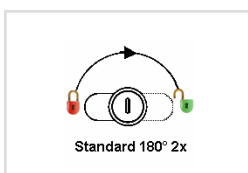

Standard 180° 2x

180° 2x abziehbar / retirable