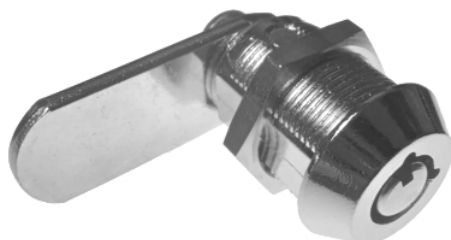

ROHNER AG/SA

Kalberweidli 2   Telefon 041 921 77 70
6214 Schenkon

www.rohner-sursee.ch
info@rohner-sursee.ch

SERRURES À ECROUS

C2040-22

Variures	Max. 50	E = Matériel max.	15mm
Passepartout	n'est pas livrable	L =	22mm
Finition	chromée		
	avec Pistons radiaux