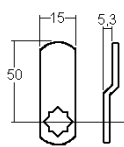

ROHNER AG/SA

Kalberweidli 2   Telefon 041 921 77 70
6214 Schenkon

www.rohner-sursee.ch
info@rohner-sursee.ch

SERRURES À ECROUS

32100

Variures	Max. 400	E = Matière max.	9mm
Passepartout	possible	L =	20,5mm
Finition	chromée	voir aussi page de came No.	2
Utilisation	Garderoben Kempf mit R15929.07	livrable avec fourchette	
	wird ersetzt durch 1700-57 R1340		

comes

R15929.53

sens de fermeture

Standard 180° 2x

180° 2x abziehbar / retirable

Articles similaires

1186

1700-57