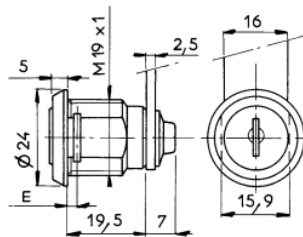

ROHNER AG/SA

Kalberweidli 2   Telefon 041 921 77 70
6214 Schenkon

www.rohner-sursee.ch
info@rohner-sursee.ch

SERRURES À ECROUS

25300-10

Variures	Max. 400	E = Matière max.	12mm
Passepartout	possible	L =	19,5mm
Finition	chromée	voir aussi page de came No.	2
Pour	Swiss-BOBI (avec came 92)	livrable avec fourchette	
			remplacé par l'article X18

comes

R15929.50

sens de fermeture

180° 2x abziehbar / retirable

Articles similaires

5225

X18