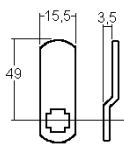

ROHNER AG/SA

Kalberweidli 2   Telefon 041 921 77 70
6214 Schenkon

www.rohner-sursee.ch
info@rohner-sursee.ch

SERRURES À ECROUS

XCOIN1

Variures	1000	E = Matière max.	12mm
Passepartout	possible	L =	20,5mm
Finition	Zamak/Plastiqu noir	optional	livrable pour 19mm bois
Pour	Fr. 1.-- pièce de monnaie	Sens d'ouverture reversible.	

comes

R0350

sens de fermeture

90° links/rechts einstellbar +
droite/gauche reversible

Articles similaires

9999-7

9999-5