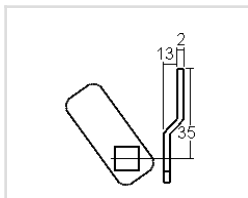

ROHNER AG/SA

Kalberweidli 2   Telefon 041 921 77 70
6214 Schenkon

www.rohner-sursee.ch
info@rohner-sursee.ch

SERRURES À ECROUS

7035

Ø 19,1
17,1

L
1,7
22
E

Variures	Max. 100	E = Matérièl max.	12mm
Passepartout	n'est pas livrable	L =	21mm
Finition	chromée		
Pour	MARCMETAL BL96		Artikel wird durch Zylinder No. 5050 ersetzt

comes