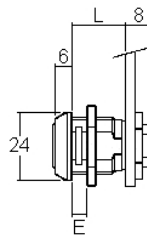

ROHNER AG/SA

Kalberweidli 2   Telefon 041 921 77 70
6214 Schenkon

www.rohner-sursee.ch
info@rohner-sursee.ch

SERRURES À ECROUS

911-A

Variures	Stock max. 400 (Usine max.500)	E = Matière max.	6mm
Passepartout	possible	L =	13mm
Finition	chromée	voir aussi page de came No.	1
	livrable aussi en finition dorée	livrable avec fourchette