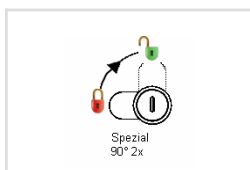

comes

sens de fermeture

Articles similaires

R320P0035

90° 2x abziehbar / retirable

320-17

X18