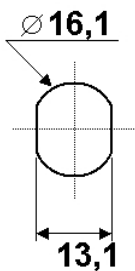

ROHNER AG/SA

Kalberweidli 2   Telefon 041 921 77 70
6214 Schenkon

www.rohner-sursee.ch
info@rohner-sursee.ch

SERRURES À ECROUS

M50

Variures	Max. 100	E = Matière max.	3,5mm
Passepartout	n'est pas livrable	L =	8mm
Finition	chromée	voir aussi page de came No.	14
Pour	Allit Alubox (avec came RM0525/45°)	livrable avec fourchette	
Pour	Velux (avec came RM0020)		remplace par 10800-SET
Pour	Uebler Porte-vélos (avec came RM0020)