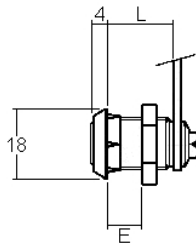

SERRURES À ECROUS

1228

Variures	Max. 50	E = Matière max.	3,5 à 13,5mm
Passepartout	n'est pas livrable	L =	18mm
Finition	chromée	voir aussi page de came No.	8
idéal pour bois