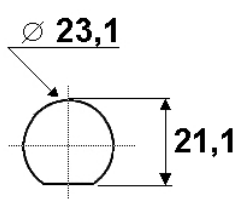

ROHNER AG/SA

Kalberweidli 2   Telefon 041 921 77 70
6214 Schenkon

www.rohner-sursee.ch
info@rohner-sursee.ch

SERRURES À ECROUS

320-30KABA