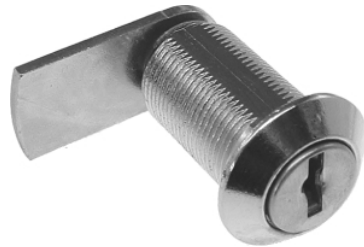

ROHNER AG/SA

Kalberweidli 2   Telefon 041 921 77 70
6214 Schenkon

www.rohner-sursee.ch
info@rohner-sursee.ch

SERRURES À ECROUS

2800-03

Variures	Max. 200	E = Matière max.	20mm
Passepartout	n'est pas livrable	L =	27mm
Finition	chromée	voir aussi page de came	3
	livrable aussi en finition dorée		
	ideal pour bois		

comes

sens de fermeture

Articles similaires

R4929.01

Standard 180° 2x

180° 2x abziehbar / retirable

5634

2800-01