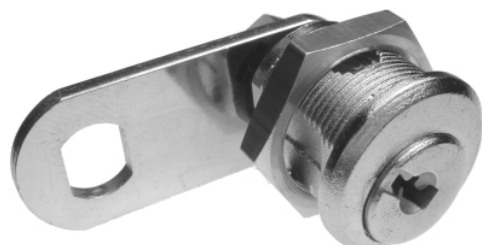

ROHNER AG/SA

Kalberweidli 2   Telefon 041 921 77 70
6214 Schenkon

www.rohner-sursee.ch
info@rohner-sursee.ch

SERRURES À ECROUS

7047

Variures	max. 200	E = Matière max.	10mm
Passepartout	pas possible	L =	16,5mm
Finition	nickelée mat		
Pour	günstiger Ersatz 7045/7046		
Pour	S.Keller AG (Came RD0523)