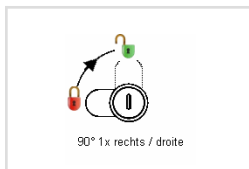

comes

sens de fermeture

Articles similaires

R687

90° 1x abziehbar / retirable

B26

911-D

SERRURES À ECROUS