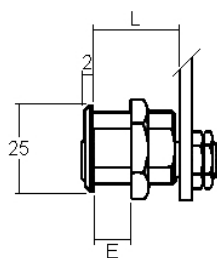

ROHNER AG/SA

Kalberweidli 2   Telefon 041 921 77 70
6214 Schenkon

www.rohner-sursee.ch
info@rohner-sursee.ch

SERRURES À ECROUS

5256-DB

Variures	Max. 400	E = Matériel max.	18mm
Passepartout	n'est pas livrable	L =	22,5mm
Finition	nickelée	voir aussi page de came No.	5
Pour	LISTA