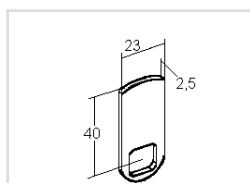

cames

sens de fermeture

Articles similaires

R919.6

Standard 180° 2x

180° 2x abziehbar / retirable

1187-D

320-25