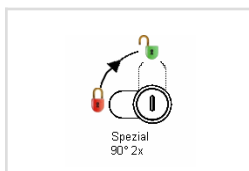

cames

sens de fermeture

Articles similaires

R1201.A

90° 2x abziehbar / retirable

216-17

1201