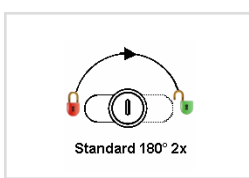

comes

sens de fermeture

Articles similaires

R0550

180° 2x abziehbar / retirable

911-B

32100