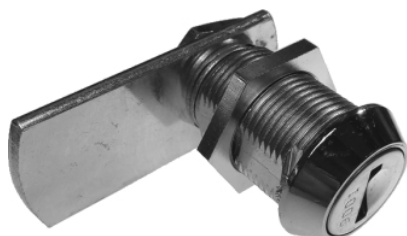

ROHNER AG/SA

Kalberweidli 2   Telefon 041 921 77 70
6214 Schenkon

www.rohner-sursee.ch
info@rohner-sursee.ch

SERRURES À ECROUS

911-D