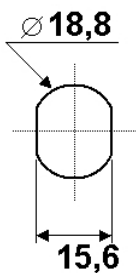

Variures	max. 50	E = Matière max.	8mm
Passepartout	pas possible	L =	17mm
Finition	chromée		

comes

R0070 / R0016

sens de fermeture

Standard 180° 2x

180° 2x abziehbar / retirable

Articles similaires

25100