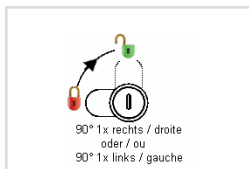

comes

sens de fermeture

Articles similaires

R687

90° 1x abziehbar / retirable

320-30

X32

SERRURES À ECROUS