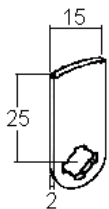

comes

sens de fermeture

R4929.01