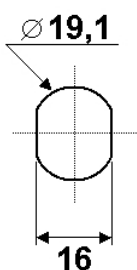

ROHNER AG/SA

Kalberweidli 2   Telefon 041 921 77 70
6214 Schenkon

www.rohner-sursee.ch
info@rohner-sursee.ch

SERRURES À ECROUS

9090

Variures	Max. 20	E = Matière max.	2mm
Passepartout	n'est pas livrable	L =	9mm
Finition	chromée	voir aussi page de came No.	11

comes

R9117