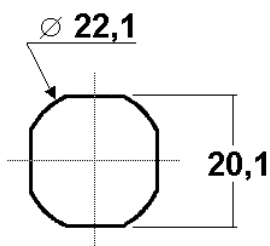

ROHNER AG/SA

Kalberweidli 2   Telefon 041 921 77 70
6214 Schenkon

www.rohner-sursee.ch
info@rohner-sursee.ch

SERRURES À ECROUS

5069