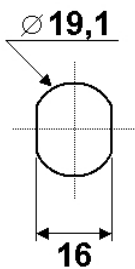

ROHNER AG/SA

Kalberweidli 2   Telefon 041 921 77 70
6214 Schenkon

www.rohner-sursee.ch
info@rohner-sursee.ch

SERRURES À ECROUS

320-25

Variures	Max. 200	E = Matériel max.	19mm
Passepartout	n'est pas livrable	L =	25mm
Finition	nickelée	voir aussi page de came No.	9
		livrable avec fourchette