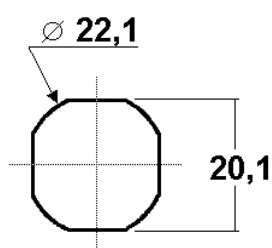

ROHNER AG/SA

Kalberweidli 2   Telefon 041 921 77 70
6214 Schenkon

www.rohner-sursee.ch
info@rohner-sursee.ch

SERRURES À ECROUS

20200 DIN

Variures	Max. 400	E = Matière max.	8mm
Passepartout	n'est pas livrable	L =	18mm (20mm)
Finition	chromée	voir aussi page de came No.	7

comes

RZH 16

sens de fermeture

90° 2x abziehbar / retirable

Articles similaires

DIN VK 6

5069