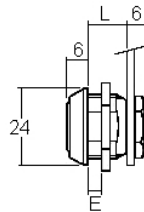

ROHNER AG/SA

Kalberweidli 2
6214 Schenkon

Telefon 041 921 77 70

www.rohner-sursee.ch
info@rohner-sursee.ch

SERRURES À ECROUS

1048-A GOLD

Variures	Max. 300	E = Matière max.	6mm
Passepartout	n'est pas livrable	L =	12mm
Finition	dorée	voir aussi page de came No.	4