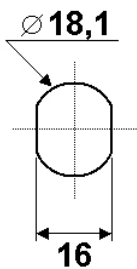

ROHNER AG/SA

Kalberweidli 2   Telefon 041 921 77 70
6214 Schenkon

www.rohner-sursee.ch
info@rohner-sursee.ch

SERRURES À ECROUS

25100