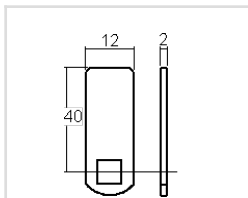

comes

sens de fermeture

Articles similaires

R320P0040

90° 1x abziehbar / retirable

X16

320-20