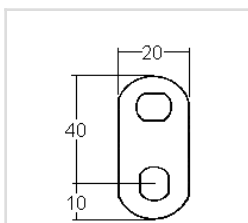

comes

sens de fermeture

Articles similaires

R687

90° 1x abziehbar / retirable

320-30

X32

SERRURES À ECROUS