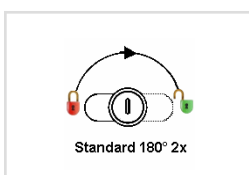

180° 2x abziehbar / retirable