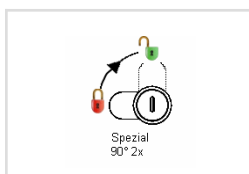

Variures	Max. 400	E = Matière max.	14mm
Passepartout	possible	L =	22,5mm
Finition	chromée	voir aussi page de came No.	2

comes

sens de fermeture

Articles similaires

R15929.25

90° 2x abziehbar / retirable

DIN VK 6