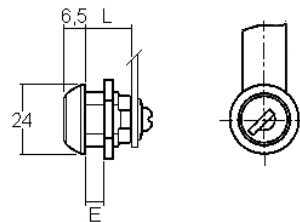

ROHNER AG/SA

Kalberweidli 2   Telefon 041 921 77 70
6214 Schenkon

www.rohner-sursee.ch
info@rohner-sursee.ch

SERRURES À ECROUS

14700-32

Variures	Max. 50	E = Matière max.	10mm
Passepartout	n'est pas livrable	L =	16mm
Finition	chromée	voir aussi page de came No.	2

comes

R15929.38 montiert / montée

sens de fermeture

90° 2x abziehbar / retirable

Articles similaires

320-17

X16