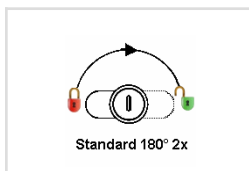

sens de fermeture