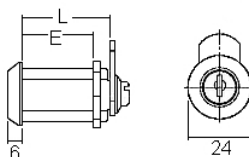

ROHNER AG/SA

Kalberweidli 2   Telefon 041 921 77 70
6214 Schenkon

www.rohner-sursee.ch
info@rohner-sursee.ch

SERRURES À ECROUS

1700-28

Variures	Max. 400	E = Matière max.	28mm
Passepartout	possible	L =	32mm
Finition	chromée	voir aussi page de came No.	6
			remplace par article 911-C