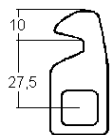

comes

sens de fermeture

Articles similaires

R911-12