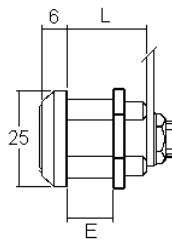

ROHNER AG/SA

Kalberweidli 2   Telefon 041 921 77 70
6214 Schenkon

www.rohner-sursee.ch
info@rohner-sursee.ch

SERRURES À ECROUS

7026

Variures	Stock max. 200 (Usine max. 2'000)	E = Matière max.	10mm
Passepartout	possible	L =	19,5mm
Finition	chromée mat