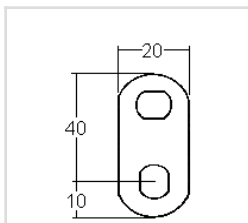

5254

Variures	Max. 400	E = Matière max.	18mm
Passepartout	sur demande	L =	28,5mm
Finition	nickelée	droite	5254-A
		gauche	5254-B
		voir aussi page de came	5
		No.	

comes

sens de fermeture

Articles similaires