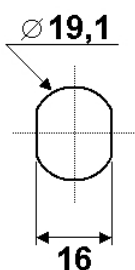

ROHNER AG/SA

Kalberweidli 2   Telefon 041 921 77 70
6214 Schenkon

www.rohner-sursee.ch
info@rohner-sursee.ch

SERRURES À ECROUS

X1