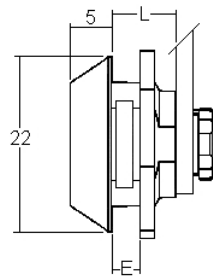

ROHNER AG/SA

Kalberweidli 2   Telefon 041 921 77 70
6214 Schenkon

www.rohner-sursee.ch
info@rohner-sursee.ch

SERRURES À ECROUS

M50

Variures	Max. 100	E = Matière max.	3,5mm
Passepartout	n'est pas livrable	L =	8mm
Finition	chromée	voir aussi page de came No.	14
Pour	Allit Alubox (avec came RM0525/45°)	livrable avec fourchette	
Pour	Velux (avec came RM0020)		remplace par 10800-SET
Pour	Uebler Porte-vélos (avec came RM0020)