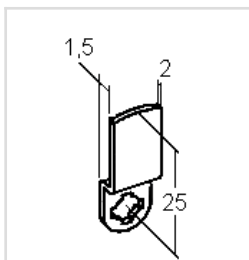

comes

sens de fermeture

Articles similaires

R1113

90° 2x abziehbar/retirable

M58L

M50