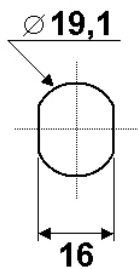

ROHNER AG/SA

Kalberweidli 2   Telefon 041 921 77 70
6214 Schenkon

www.rohner-sursee.ch
info@rohner-sursee.ch

SERRURES À ECROUS

9037

Variures	Max. 400	E = Matière max.	4,5mm
Passepartout	possible	L =	11mm
Finition	noir	voir aussi page de came No.	6
Utilisation	für Tankstelle / Tanksäule mit R0024C und 6798-19	livrable avec fourchette	

comes

R0040