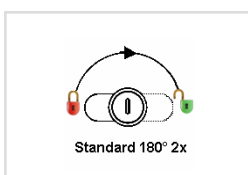

180° 2x abziehbar / retirable