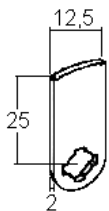

comes

sens de fermeture

Articles similaires

RM0025