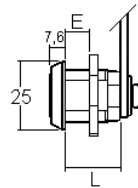

ROHNER AG/SA

Kalberweidli 2   Telefon 041 921 77 70
6214 Schenkon

www.rohner-sursee.ch
info@rohner-sursee.ch

SERRURES À ECROUS

25100