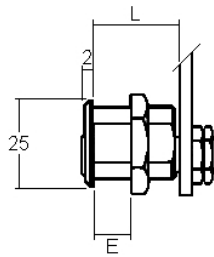

SERRURES À ECROUS

5256

Variures	Max. 400	E = Matière max.	18mm
Passepartout	sur demande	L =	22,5mm
Finition	nickelée	droite	5256-A
		gauche	5256-B
		voir aussi page de came	5
		No.