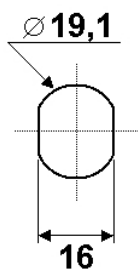

ROHNER AG/SA

Kalberweidli 2   Telefon 041 921 77 70
6214 Schenkon

www.rohner-sursee.ch
info@rohner-sursee.ch

SERRURES À ECROUS

X30

Variures	max. 200	E = Matière max.	25mm
Passepartout	possible	L =	30mm
Finition	chromée	voir aussi page de came No.	2

cames

R15929.24