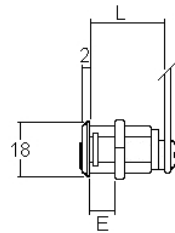

ROHNER AG/SA

Kalberweidli 2   Telefon 041 921 77 70
6214 Schenkon

www.rohner-sursee.ch
info@rohner-sursee.ch

SERRURES À ECROUS

216-25

Variures	Max. 100	E = Matériel max.	20mm
Passepartout	n'est pas livrable	L =	25,5mm
Finition	nickelée	voir aussi page de came No.	12
		livrable avec fourchette