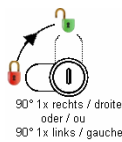

comes

sens de fermeture

Articles similaires

RD0022

90° DIN rechts/droite oder/ou 90°
DIN links/gauche

7045 / 7046

216-17