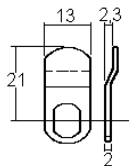

comes

sens de fermeture

Articles similaires

R680

90° 1x abziehbar / retirable

5634

216-25