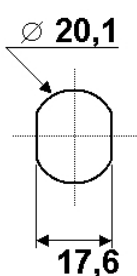

ROHNER AG/SA

Kalberweidli 2   Telefon 041 921 77 70
6214 Schenkon

www.rohner-sursee.ch
info@rohner-sursee.ch

SERRURES À ECROUS

911-D