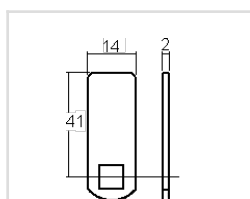

9354

Variures	Max. 1	E = Matière max.	46mm
Passepartout	pas possible	L =	54mm
Finition	Inox surface		

comes

R0041

sens de fermeture

90° 2x abziehbar/retirable

Articles similaires

X32