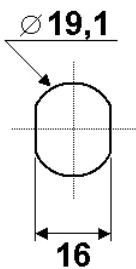

ROHNER AG/SA

Kalberweidli 2   Telefon 041 921 77 70
6214 Schenkon

www.rohner-sursee.ch
info@rohner-sursee.ch

SERRURES À ECROUS

9325

Variures	Max. 20	E = Matière max.	17mm
Passepartout	n'est pas livrable	L =	25mm
Finition	chromée	voir aussi page de came No.	11

comes

R9117