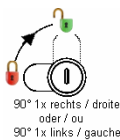

comes

sens de fermeture

Articles similaires

R680

90° 1x abziehbar / retirable

5634

216-25