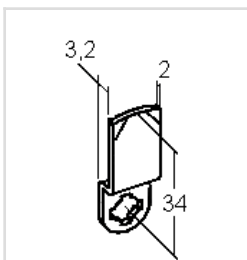

comes

sens de fermeture

Articles similaires

RM0334

180° 2x abziehbar / retirable

10800-02 Mewa

10800-02 Alu