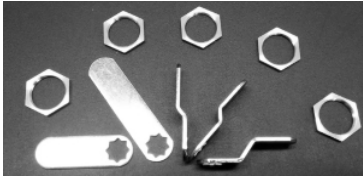

ROHNER AG/SA

Kalberweidli 2
6214 Schenkon

Telefon 041 921 77 70

www.rohner-sursee.ch
info@rohner-sursee.ch

SERRURES À ECROUS

MULTI-9000

- **5 Stk. Zylinder mit Zubehör in 1 Set**
- Gehäuselängen 16mm, 20mm, 25mm, 30mm, 34mm im Durchmesser 16x19mm
- inkl. je 2 Schlüssel Nr. 001
- Schliessweg 180°, Schlüssel offen+geschlossen abziehbar
- Zinkdruckguss, verchromt
- 5 verschiedene Riegel mit Kröpfungen 0, 3, 5 und 10mm, in Länge 41 und 57mm

- **5 pcs cylindres avec accessoires dans 1 sachet**
- Longueur du corps 16mm, 20mm, 25mm, 30mm, 34mm avec diamètre 16x19mm
- 2 clés chacun no. 001
- Course de la clé 180°, clé retirable en position ouverte et fermé
- Zamak, chromé
- 5 cames différentes avec coudage de 0, 3, 5 et 10mm, avec longueur 41 et 57mm

Variures	max. 1 (fermeture standard)		
Finition	chromée		
Passepartout	pas possible		

comes

5 Stk./pcs.

sens de fermeture

Standard 180° 2x

180° 2x abziehbar / retirable

Articles similaires

9999-7

9999-5