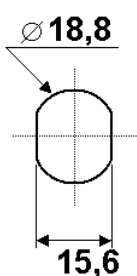

9354

Variures	Max. 1	E = Matière max.	46mm
Passepartout	pas possible	L =	54mm
Finition	Inox surface		

comes

R0041

sens de fermeture

90° 2x abziehbar/retirable

Articles similaires

X32