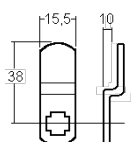

comes

sens de fermeture

Articles similaires

Standard 180° 2x

R1038

180° 2x abziehbar/retirable

1187-A

1048-A