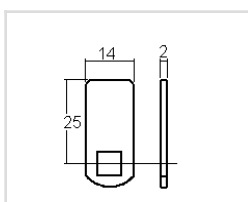

comes

sens de fermeture

Articles similaires

R1201.A

180° 2x abziehbar / retirable

X16

25100