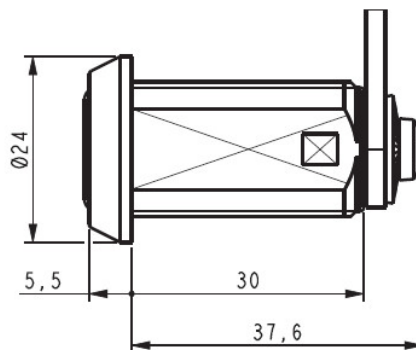

ROHNER AG/SA

Kalberweidli 2   Telefon 041 921 77 70
6214 Schenkon

www.rohner-sursee.ch
info@rohner-sursee.ch

SERRURES À ECROUS

X30

Variures	max. 200	E = Matière max.	25mm
Passepartout	possible	L =	30mm
Finition	chromée	voir aussi page de came No.	2

cames

R15929.24

sens de fermeture

Standard 180° 2x

180° 2x abziehbar / retirable

Articles similaires

X18

320-30