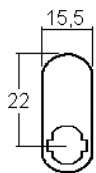

ROHNER AG/SA

Kalberweidli 2   Telefon 041 921 77 70
6214 Schenkon

www.rohner-sursee.ch
info@rohner-sursee.ch

SERRURES À ECROUS

7045 / 7046

Variures	Max. 100	E = Matière max.	12mm
Passepartout	n'est pas livrable	L =	16,5mm
Finition	chromée	droite	7045
Pour	Schweizer/Sessa / Franke/Senn	gauche	7046
	Meteor/Sessler		

comes

R7045

sens de fermeture

90° 1x abziehbar / retirable

Articles similaires

5634/33

216-17