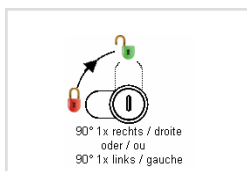

sens de fermeture