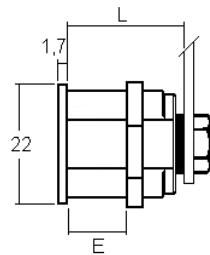

SERRURES À ECROUS

7022

Variures	Max. 100	E = Matérièl max.	12mm
Passepartout	n'est pas livrable	L =	21mm
Finition	chromée		
Pour	MARCMETAL BL5		Artikel wird durch Zylinder No. 5050 ersetzt

comes

R7022

sens de fermeture

90° 1x rechts / droite

90° 1x abziehbar / retirable

Articles similaires

X18

5050