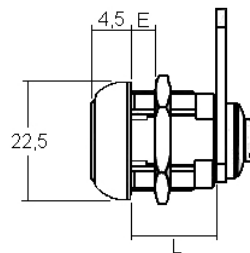

ROHNER AG/SA

Kalberweidli 2   Telefon 041 921 77 70
6214 Schenkon

www.rohner-sursee.ch
info@rohner-sursee.ch

SERRURES À ECROUS

9317

Variures	max. 50	E = Matière max.	8mm
Passepartout	pas possible	L =	17mm
Finition	chromée		

comes

R0070 / R0016

sens de fermeture

Standard 180° 2x

180° 2x abziehbar / retirable

Articles similaires

25100

9316