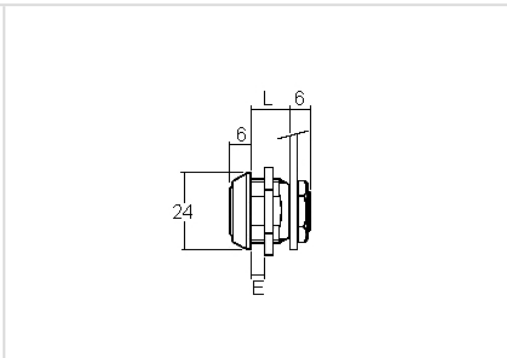

SERRURES À ECROUS

1048

Variures	max. 300	E = Matière max.	6mm
Passepartout	pas possible	L =	12mm
Finition	chromée	voir aussi page de came No.	4
	livrable in finition dorée		
Pour	Bösch Alubox M Z		

comes

R1048.5

sens de fermeture

180° 2x abziehbar / retirable

Articles similaires

1048-A

911-A