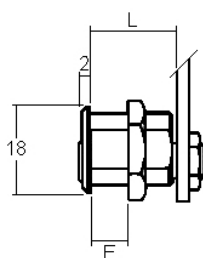

ROHNER AG/SA

Kalberweidli 2   Telefon 041 921 77 70
6214 Schenkon

www.rohner-sursee.ch
info@rohner-sursee.ch

SERRURES À ECROUS

7047

Variures	max. 200	E = Matière max.	10mm
Passepartout	pas possible	L =	16,5mm
Finition	nickelée mat		
Pour	günstiger Ersatz 7045/7046		
Pour	S.Keller AG (Came RD0523)