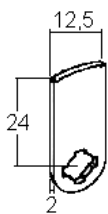

comes

sens de fermeture

Articles similaires

RM0024

90° 1x abziehbar / retirable

5004 HUBER

M50

ROHNER AG/SA