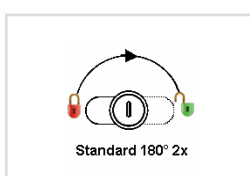

comes

sens de fermeture

Articles similaires

R919.6

180° 2x abziehbar / retirable

B1031N

B26