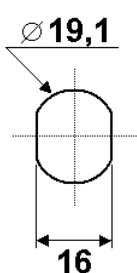

ROHNER AG/SA

Kalberweidli 2   Telefon 041 921 77 70
6214 Schenkon

www.rohner-sursee.ch
info@rohner-sursee.ch

SERRURES À ECROUS

5225-F

Variures	Max. 400	E = Matière max.	19mm
Passepartout	sur demande	L =	22,5mm
Finition	nickelée	voir aussi page de came No.	5
Pour	WEMA - Ruche