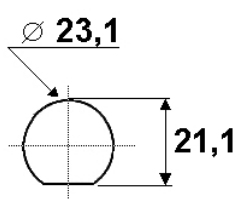

ROHNER AG/SA

Kalberweidli 2   Telefon 041 921 77 70
6214 Schenkon

www.rohner-sursee.ch
info@rohner-sursee.ch

SERRURES À ECROUS

7054

Variures	Max. 100	E = Matériel max.	14mm
Passepartout	n'est pas livrable	L =	19,5mm
Finition	chromée		
Utilisation	Armoire pour pneu		

comes

R478

sens de fermeture

90° 1x rechts / droite

90° 1x abziehbar / retirable

Articles similaires

20200 DIN

B1031N