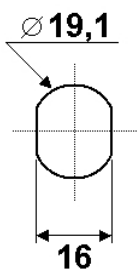

ROHNER AG/SA

Kalberweidli 2   Telefon 041 921 77 70
6214 Schenkon

www.rohner-sursee.ch
info@rohner-sursee.ch

SERRURES À ECROUS

5225-DB

Variures	Max. 400	E = Matière max.	19mm
Passepartout	n'est pas livrable	L =	22,5mm
Finition	nickelée	voir aussi page de came No.	5