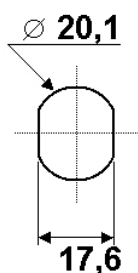

ROHNER AG/SA

Kalberweidli 2   Telefon 041 921 77 70
6214 Schenkon

www.rohner-sursee.ch
info@rohner-sursee.ch

SERRURES À ECROUS

1700-22 KS

Variures	Max. 400	E = Matière max.	5mm
Passepartout	possible	L =	12mm
Finition	chromée		
Pour	KEHRER-STEBLER