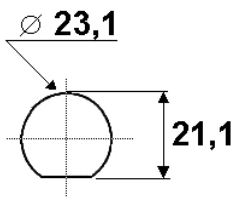

ROHNER AG/SA

Kalberweidli 2   Telefon 041 921 77 70
6214 Schenkon

www.rohner-sursee.ch
info@rohner-sursee.ch

SERRURES À ECROUS

320-25KABA