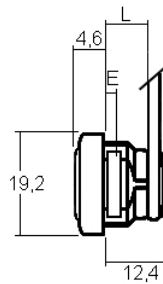

ROHNER AG/SA

Kalberweidli 2   Telefon 041 921 77 70
6214 Schenkon

www.rohner-sursee.ch
info@rohner-sursee.ch

SERRURES À ECROUS

M50 (1113)

Variures	max. 50	E = Matière max.	2mm
Passepartout	pas possible	L =	8,6mm
Finition	Face en acier inox	livrable avec fourchette	
		voir aussi page de came No.	14