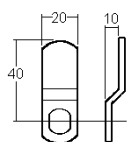

ROHNER AG/SA

Kalberweidli 2   Telefon 041 921 77 70
6214 Schenkon

www.rohner-sursee.ch
info@rohner-sursee.ch

SERRURES À ECROUS

7054

Variures	Max. 100	E = Matériel max.	14mm
Passepartout	n'est pas livrable	L =	19,5mm
Finition	chromée		
Utilisation	Armoire pour pneu		

comes

R478

sens de fermeture

90° 1x rechts / droite

90° 1x abziehbar / retirable

Articles similaires

20200 DIN

B1031N