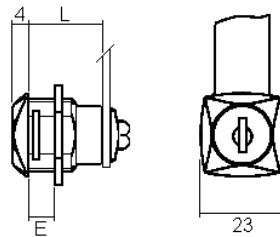

ROHNER AG/SA

Kalberweidli 2   Telefon 041 921 77 70
6214 Schenkon

www.rohner-sursee.ch
info@rohner-sursee.ch

SERRURES À ECROUS

32100

Variures	Max. 400	E = Matière max.	9mm
Passepartout	possible	L =	20,5mm
Finition	chromée	voir aussi page de came No.	2
Utilisation	Garderoben Kempf mit R15929.07	livrable avec fourchette	
	wird ersetzt durch 1700-57 R1340		

comes

R15929.53

sens de fermeture

Standard 180° 2x

180° 2x abziehbar / retirable

Articles similaires

1186

1700-57