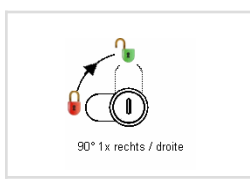

90° 1x abziehbar / retirable