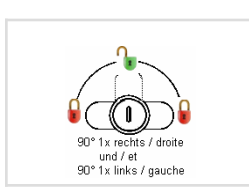

SERRURES À ECROUS

320-30

Variures	Max. 200	E = Matière max.	25mm
Passepartout	n'est pas livrable	L =	30mm
Finition	nickelée	voir aussi page de came No.	9
		livrable avec fourchette	

comes

R320P0040

sens de fermeture