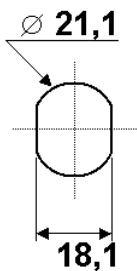

SERRURES À ECROUS

5256

Variures	Max. 400	E = Matière max.	18mm
Passepartout	sur demande	L =	22,5mm
Finition	nickelée	droite	5256-A
		gauche	5256-B
		voir aussi page de came	5
		No.