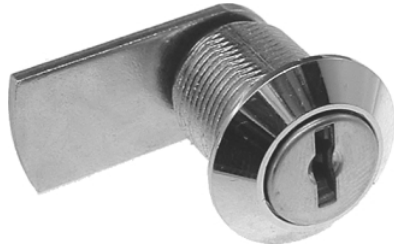

ROHNER AG/SA

Kalberweidli 2   Telefon 041 921 77 70
6214 Schenkon

www.rohner-sursee.ch
info@rohner-sursee.ch

SERRURES À ECROUS

2800-01

Variures	Max. 200	E = Matérièl max.	11mm
Passepartout	n'est pas livrable	L =	18mm
Finition	chromée	voir aussi page de came No.	3
	ideal pour bois		

comes

sens de fermeture

R4929.01

180° 2x abziehbar / retirable

2800-03

M58