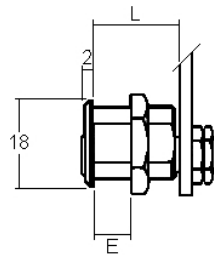

ROHNER AG/SA

Kalberweidli 2   Telefon 041 921 77 70
6214 Schenkon

www.rohner-sursee.ch
info@rohner-sursee.ch

SERRURES À ECROUS

7045 / 7046

Variures	Max. 100	E = Matière max.	12mm
Passepartout	n'est pas livrable	L =	16,5mm
Finition	chromée	droite	7045
Pour	Schweizer/Sessa / Franke/Senn	gauche	7046
	Meteor/Sessler		

comes

R7045

sens de fermeture

90° 1x abziehbar / retirable

Articles similaires

5634/33

216-17