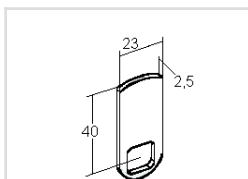

ROHNER AG/SA

Kalberweidli 2   Telefon 041 921 77 70
6214 Schenkon

www.rohner-sursee.ch
info@rohner-sursee.ch

SERRURES À ECROUS

911-C

Variures	Stock max. 400 (Usine max.500)	E = Matière max.	26 (28)mm
Passepartout	possible	L =	33mm
Finition	chromée	voir aussi page de came No.	1

cames

R919.6

sens de fermeture

180° 2x abziehbar / retirable

Articles similaires

911-220C