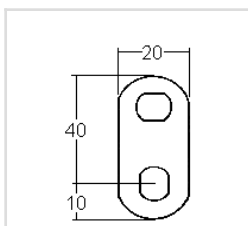

5254-DB

Variures	Max. 400	E = Matière max.	18mm
Passepartout	n'est pas livrable	L =	28,5mm
Finition	nickelée	voir aussi page de came No.	5

comes

sens de fermeture

Articles similaires

R687

90° 2x abziehbar / retirable