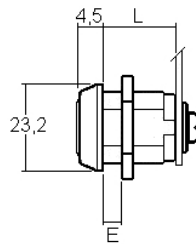

ROHNER AG/SA

Kalberweidli 2   Telefon 041 921 77 70
6214 Schenkon

www.rohner-sursee.ch
info@rohner-sursee.ch

SERRURES À ECROUS

9325

Variures	Max. 20	E = Matière max.	17mm
Passepartout	n'est pas livrable	L =	25mm
Finition	chromée	voir aussi page de came No.	11

comes

R9117

sens de fermeture

Standard 180° 2x

180° 2x abziehbar / retirable

Articles similaires

5225

320-25