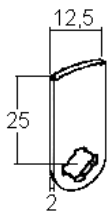

comes

sens de fermeture

Articles similaires

Standard 180° 2x