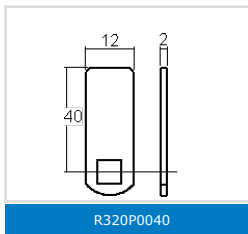

ROHNER AG/SA

Kalberweidli 2   Telefon 041 921 77 70
6214 Schenkon

www.rohner-sursee.ch
info@rohner-sursee.ch

SERRURES À ECROUS

320-25KABA

Variures	max. 200	E = Matériel max.	17mm
Passepartout	pas possible	L =	23,5mm
Finition	nickelée	voir aussi page de came No.	9
Utilisation	remplacé KABA 1031/1061		
Pour	Renz R320P1226 Typ L (comme 1061-23)		
Pour	Zwick R320P1029 (comme 1061-6W1)		

comes

sens de fermeture

90° 1x abziehbar / retirable

Articles similaires