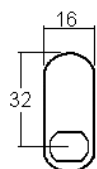

comes

sens de fermeture

Articles similaires

R738

90° 1x abziehbar / retirable

X18

5225