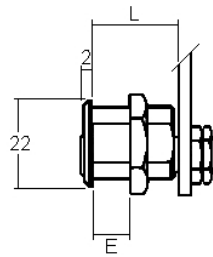

ROHNER AG/SA

Kalberweidli 2   Telefon 041 921 77 70
6214 Schenkon

www.rohner-sursee.ch
info@rohner-sursee.ch

SERRURES À ECROUS

5225

Variures	Max. 400	E = Matière max.	19mm
Passepartout	sur demande	L =	22,5mm
Finition	nickelée	droite	5225-A
		gauche	5225-B
		voir aussi page de came	5
		No.