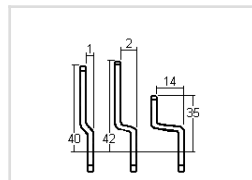

ROHNER AG/SA

Kalberweidli 2   Telefon 041 921 77 70
6214 Schenkon

www.rohner-sursee.ch
info@rohner-sursee.ch

SERRURES À ECROUS

5050

mitgeliefertes Zubehör
accessoires compris

Variures	Max. 200	E = Matériel max.	14mm
Passepartout	n'est pas livrable	E2=	2.5mm
Finition	chromée	L =	20mm
Pour	WemaBox / Marcmetall B50 & B96	voir aussi page de came No.	8
Pour	WemaClassic avec came R1201.P		

comes

sens de fermeture

Articles similaires

3x Riegel incl.