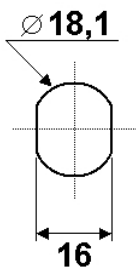

ROHNER AG/SA

Kalberweidli 2   Telefon 041 921 77 70
6214 Schenkon

www.rohner-sursee.ch
info@rohner-sursee.ch

SERRURES À ECROUS

C2040 (40MM)

Variures	Max. 10	E = Matière max.	32mm
Passepartout	pas possible	L =	40mm
Finition	chromée		
Utilisation	Tresor-Notöffnungszylinder