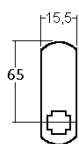

comes

sens de fermeture

Articles similaires

R0065