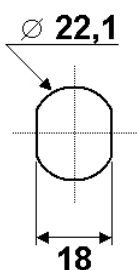

ROHNER AG/SA

Kalberweidli 2   Telefon 041 921 77 70
6214 Schenkon

www.rohner-sursee.ch
info@rohner-sursee.ch

SERRURES À ECROUS

B26

Variures	Max. 2000	E = Matière max.	18mm
Passepartout	possible	L =	22,4mm
Finition	chromée	voir aussi page de came No.	6
Pour	LISTA / EVVA (mit Riegel R1050)		

comes

sens de fermeture

Articles similaires

R0065

Standard 180° 2x

180° 2x abziehbar / retirable

5256/42

5256-DB