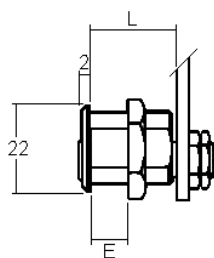

ROHNER AG/SA

Kalberweidli 2   Telefon 041 921 77 70
6214 Schenkon

www.rohner-sursee.ch
info@rohner-sursee.ch

SERRURES À ECROUS

5225-F

Variures	Max. 400	E = Matière max.	19mm
Passepartout	sur demande	L =	22,5mm
Finition	nickelée	voir aussi page de came No.	5
Pour	WEMA - Ruche