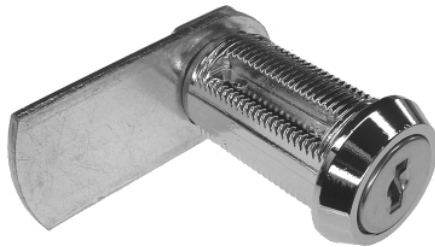

ROHNER AG/SA

Kalberweidli 2   Telefon 041 921 77 70
6214 Schenkon

www.rohner-sursee.ch
info@rohner-sursee.ch

SERRURES À ECROUS

911-C

Variures	Stock max. 400 (Usine max.500)	E = Matière max.	26 (28)mm
Passepartout	possible	L =	33mm
Finition	chromée	voir aussi page de came No.	1