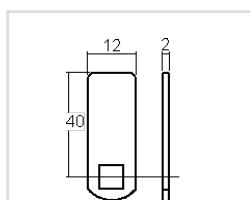

ROHNER AG/SA

Kalberweidli 2   Telefon 041 921 77 70
6214 Schenkon

www.rohner-sursee.ch
info@rohner-sursee.ch

SERRURES À ECROUS

320-30KABA

Variures	max. 200	E = Matière max.	23mm
Passepartout	pas possible	L =	28mm
Finition	nickelée mat		
Utilisation	remplacé KABA 1031/1061 Kehrer-Stebler R320P1226 (selon came Keso W2)		

comes

R320P0040

sens de fermeture

90° 1x abziehbar / retirable

Articles similaires

320-25Kaba