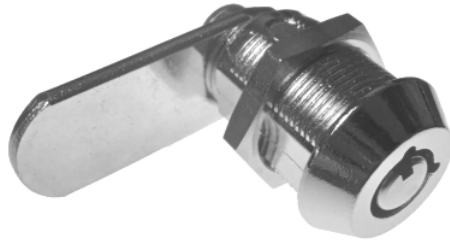

ROHNER AG/SA

Kalberweidli 2   Telefon 041 921 77 70
6214 Schenkon

www.rohner-sursee.ch
info@rohner-sursee.ch

SERRURES À ECROUS

C2040-26

Variures	max. 50	E = Matière max.	21mm
Passepartout	pas possible	L =	26mm
Finition	chromée		
	avec Pistons radiaux