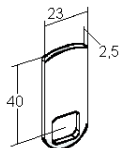

ROHNER AG/SA

Kalberweidli 2   Telefon 041 921 77 70
6214 Schenkon

www.rohner-sursee.ch
info@rohner-sursee.ch

SERRURES À ECROUS

911-A

Variures	Stock max. 400 (Usine max.500)	E = Matière max.	6mm
Passepartout	possible	L =	13mm
Finition	chromée	voir aussi page de came No.	1
	livrable aussi en finition dorée	livrable avec fourchette	

comes

R919.6

sens de fermeture

Standard 180° 2x

180° 2x abziehbar / retirable

Articles similaires

1206-6

1187-A