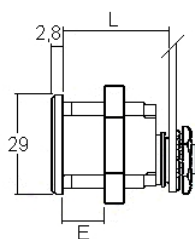

ROHNER AG/SA

Kalberweidli 2   Telefon 041 921 77 70
6214 Schenkon

www.rohner-sursee.ch
info@rohner-sursee.ch

SERRURES À ECROUS

73100

Variures	Max. 1 (fermeture standard)	E = Matière max.	21mm
Passepartout	possible	L =	30,5mm
Finition	nickelée	gauche	73100-B
		droite	73100-A