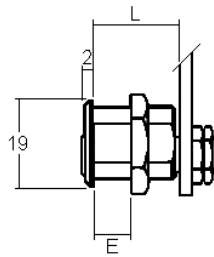

SERRURES À ECROUS

5634

Variures	Max. 300	E = Matière max.	15mm
Passepartout	n'est pas livrable	L =	18,75mm
Finition	nickelée	gauche	5634-B
		droite	5634-A
		voir aussi page de came	5
		No.	

comes

sens de fermeture

Articles similaires

R680

90° 1x abziehbar / retirable

M58

7045 / 7046