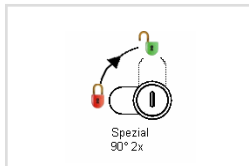

5254-DB

Variures	Max. 400	E = Matière max.	18mm
Passepartout	n'est pas livrable	L =	28,5mm
Finition	nickelée	voir aussi page de came No.	5

comes

sens de fermeture

Articles similaires

R687

90° 2x abziehbar / retirable