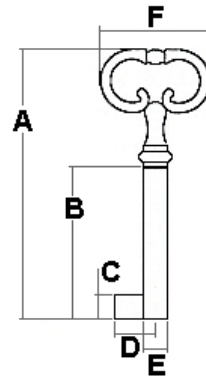

ROHNER AG/SA

Kalberweidli 2   Telefon 041 921 77 70
6214 Schenkon

www.rohner-sursee.ch
info@rohner-sursee.ch

CLÉ POUR MEUBLE

1647

Variures	Euro	A= Longueur total	52mm
		B= Longueur tige	35mm
Finition	1647-061 noircie	C= Longueur panneton	6.0mm
		D= Hauteur panneton	10.5mm
		E= Diametre de la tige	6.2mm
		F= Grandeur de tête	41mm