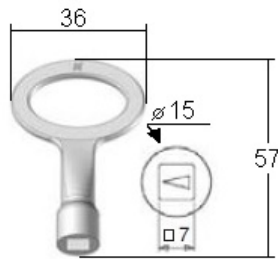

ROHNER AG/SA

Kalberweidli 2   Telefon 041 921 77 70
6214 Schenkon

www.rohner-sursee.ch
info@rohner-sursee.ch

CLÉ À CARÉ

VK7K

Finition	(Zamak) chromée	Clé à carré	7mm