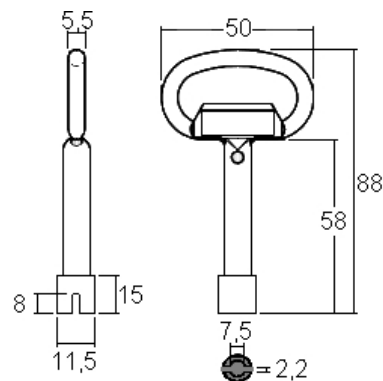

ROHNER AG/SA

Kalberweidli 2   Telefon 041 921 77 70
6214 Schenkon

www.rohner-sursee.ch
info@rohner-sursee.ch

CLÉ À DOUBLE PANNETON

DB DAIMLER-BENZ

Finition

(Acier) zinguée

Clé Daimler-Benz