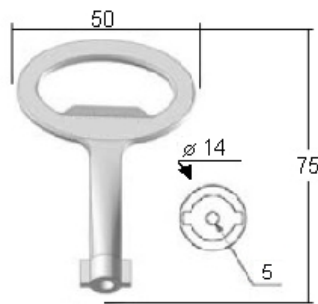

ROHNER AG/SA

Kalberweidli 2   Telefon 041 921 77 70
6214 Schenkon

www.rohner-sursee.ch
info@rohner-sursee.ch

CLÉ À DOUBLE PANNETON

DB5L

Finition	(Zamak) chromée	Clé à double panneton	5mm
		Utilisation	Haute tension