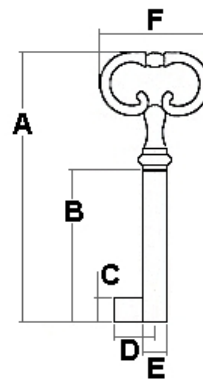

ROHNER AG/SA

Kalberweidli 2   Telefon 041 921 77 70
6214 Schenkon

www.rohner-sursee.ch
info@rohner-sursee.ch

CLÉ POUR MEUBLE

91

Variures	Euro	A= Longueur total	84mm
		B= Longueur tige	42mm
Finition	91-B brunie	C= Longueur panneton	6.8mm
	91-V nickelée	D= Hauteur panneton	10.4mm
	91-M laitonée	E= Diametre de la tige	6.0mm
		F= Grandeur de tête	34mm