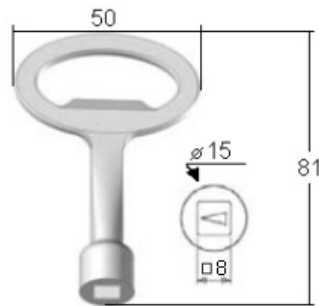

ROHNER AG/SA

Kalberweidli 2
6214 Schenkon

Telefon 041 921 77 70

www.rohner-sursee.ch
info@rohner-sursee.ch

CLÉ À CARÉ

VK8L

Finition

(Zamak) chromée

Clé à carré

8mm