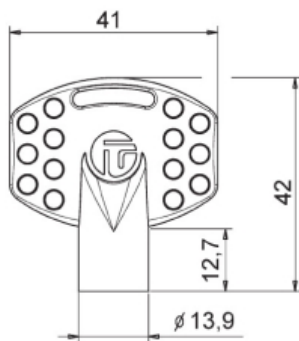

INSERT • BETÄTIGUNGSEINSATZ • GAMME D'INSERT

Doppelbart 5mm
Double panneton 5mm

Finition

Plastique, bleu

Clé à double panneton

5mm