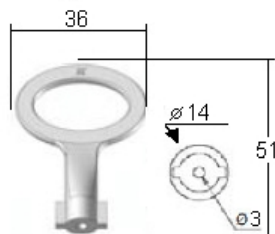

## CLÉ À DOUBLE PANNETON

DB3K

<b>Finition</b>	(Zamak) chromée	<b>Clé à double panneton</b>	3mm
		<b>Utilisation</b>	basse tension