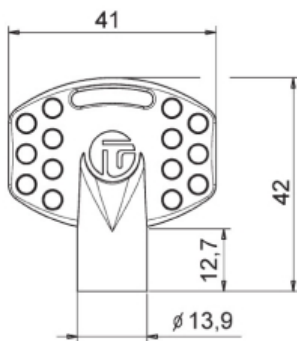

INSERT • BETÄTIGUNGSEINSATZ • GAMME D'INSERT

Vierkant 6mm
Carré 6mm

Finition

Plastique, bleu

Clé à carré

6mm