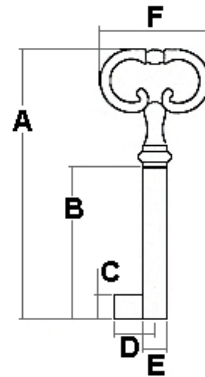

ROHNER AG/SA

Kalberweidli 2   Telefon 041 921 77 70
6214 Schenkon

www.rohner-sursee.ch
info@rohner-sursee.ch

CLÉ POUR MEUBLE

1653

Variures	Euro	A= Longueur total	55mm
		B= Longueur tige	35mm
		C= Longueur panneton	6.0mm
Finition	1653-024 nickelée	D= Hauteur panneton	10.5mm
	1653-011 laitonée	E= Diametre de la tige	6.0mm
		F= Grandeur de tête	40mm