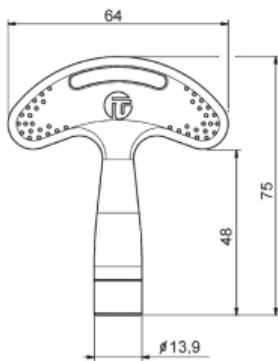

INSERT • BETÄTIGUNGSEINSATZ • GAMME D'INSERT

Doppelbart 5mm
Double panneton 5mm

Finition	Plastique, bleu	Clé à double panneton	5mm
Finition	Insert Zamak