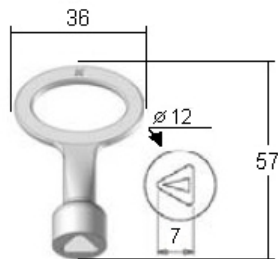

ROHNER AG/SA

Kalberweidli 2   Telefon 041 921 77 70
6214 Schenkon

www.rohner-sursee.ch
info@rohner-sursee.ch

CLÉ À TRIANGLE

DK7K

Finition

(Zamak) chromée

Clé à triangle

7mm