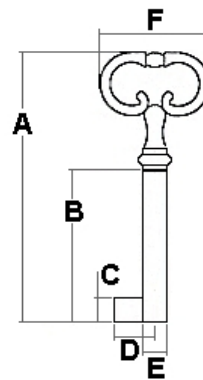

CLÉ POUR MEUBLE

80

Variures	Euro	A= Longueur total	65mm
		B= Longueur tige	41mm
Finition	80-V nickelée	C= Longueur panneton	6.5mm
	80-M laitonnée	D= Hauteur panneton	10.3mm
	80-B brunie	E= Diametre de la tige	6.0mm
		F= Grandeur de tête	24mm