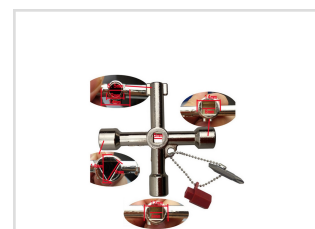

ROHNER AG/SA

Kalberweidli 2
6214 Schenkon

Telefon 041 921 77 70

www.rohner-sursee.ch
info@rohner-sursee.ch

CLÉ À CROIX

KRZ2

Finition	Zamak chromée		
Pour	Sanitär, Elektro, Lift, Schaltschrank		

Articles similaires

KRZ1