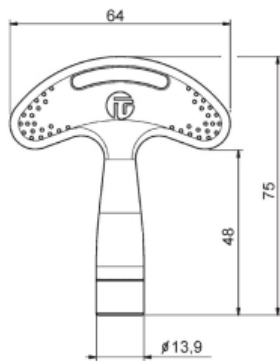

## CLÉ À DOUBLE PANNETON

DB3LB

Symbolbild

INSERT • BETÄTIGUNGSEINSATZ • GAMME D'INSERT

Doppelbart 3mm  
Double panneton 3mm

<b>Finition</b>	Plastique, bleu	<b>Clé à double panneton</b>	3mm
<b>Finition</b>	Insert Zamak		