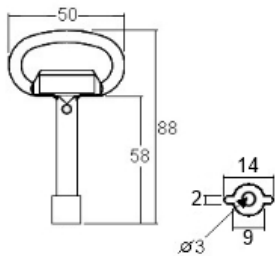

ROHNER AG/SA

Kalberweidli 2
6214 Schenkon

Telefon 041 921 77 70

www.rohner-sursee.ch
info@rohner-sursee.ch

CLÉ À DOUBLE PANNETON

DB3

Finition

(Stahl) galvanisé

Clé à double panneton

3mm