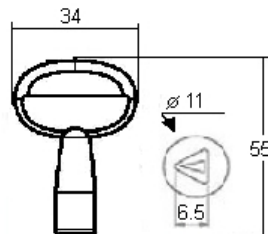

ROHNER AG/SA

Kalberweidli 2   Telefon 041 921 77 70
6214 Schenkon

www.rohner-sursee.ch
info@rohner-sursee.ch

CLÉ À TRIANGLE

DK6.5K

Finition	(Zamak) schwarz	Clé à triangle	6.5mm