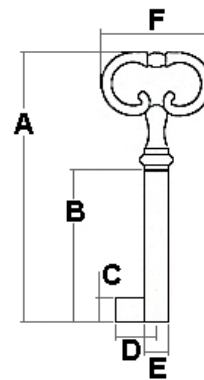

CLÉ POUR MEUBLE

85

Variures	Euro	A= Longueur total	68mm
		B= Longueur tige	42mm
Finition	85-M laitonée	C= Longueur panneton	6.8mm
		D= Hauteur panneton	10.3mm
		E= Diametre de la tige	6.0mm
		F= Grandeur de tête	30mm