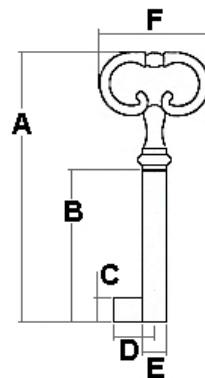

ROHNER AG/SA

Kalberweidli 2   Telefon 041 921 77 70
6214 Schenkon

www.rohner-sursee.ch
info@rohner-sursee.ch

CLÉ POUR MEUBLE

699

Variures	Euro	A= Longueur total	63mm
		B= Longueur tige	35mm
		C= Longueur panneton	6.7mm
Finition	699-V nickelée	D= Hauteur panneton	10.4mm
	699-M laitonée	E= Diametre de la tige	6.0mm
		F= Grandeur de tête	23mm