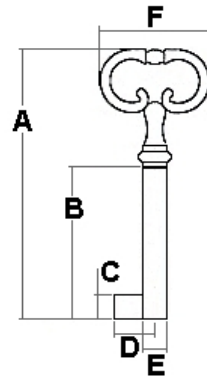

CLÉ POUR MEUBLE

86

Variures	Euro	A= Longueur total	64mm
		B= Longueur tige	35mm
		C= Longueur panneton	6.5mm
Finition	86-V nickelée	D= Hauteur panneton	10.3mm
	86-M laitonnée	E= Diametre de la tige	6.0mm
	86-B brunie	F= Grandeur de tête	23.5mm