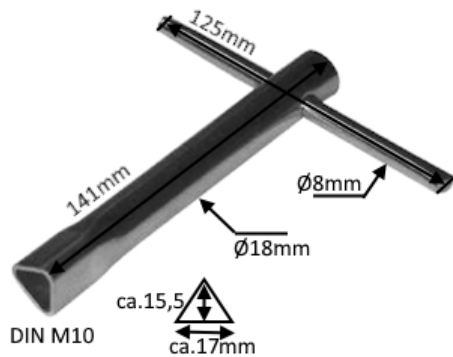

ROHNER AG/SA

Kalberweidli 2   Telefon 041 921 77 70
6214 Schenkon

www.rohner-sursee.ch
info@rohner-sursee.ch

CLÉ À TRIANGLE

DKM10 (DIN 3222)

Dreikantschlüssel M10
für Poller / Parkplatzsperren etc.