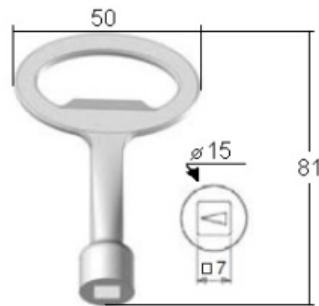

ROHNER AG/SA

Kalberweidli 2
6214 Schenkon

Telefon 041 921 77 70

www.rohner-sursee.ch
info@rohner-sursee.ch

CLÉ À CARÉ

VK7L

Finition

(Zamak) chromée

Clé à carré

7mm