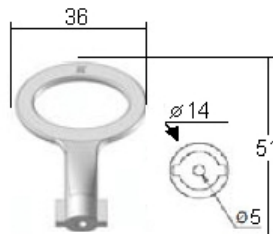

ROHNER AG/SA

Kalberweidli 2   Telefon 041 921 77 70
6214 Schenkon

www.rohner-sursee.ch
info@rohner-sursee.ch

CLÉ À DOUBLE PANNETON

DB5K

Finition	(Zamak) chromée	Clé à double panneton	5mm
		Utilisation	haute tension