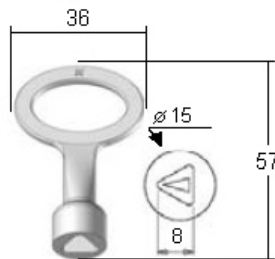

ROHNER AG/SA

Kalberweidli 2   Telefon 041 921 77 70
6214 Schenkon

www.rohner-sursee.ch
info@rohner-sursee.ch

CLÉ À TRIANGLE

DK8K

Finition	(Zamak) chromée	Clé à triangle	8mm