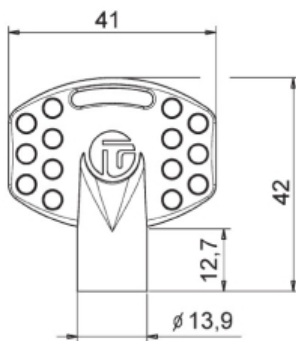

INSERT • BETÄTIGUNGSEINSATZ • GAMME D'INSERT

Vierkant 8mm
Carré 8mm

Finition

Plastique, bleu

Clé à carré

8mm