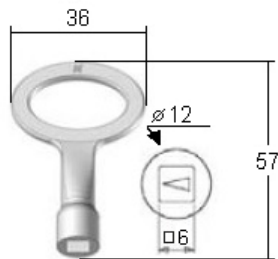

## CLÉ À CARÉ

VK6K

<b>Finition</b>	(Zamak) chromée	<b>Clé à carré</b>	6mm
-----------------	-----------------	--------------------	-----