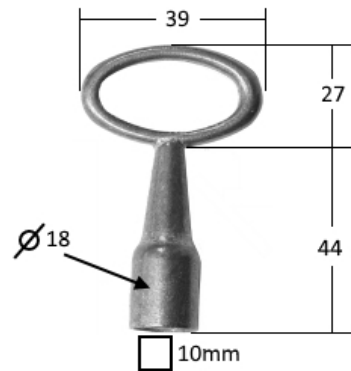

ROHNER AG/SA

Kalberweidli 2   Telefon 041 921 77 70
6214 Schenkon

www.rohner-sursee.ch
info@rohner-sursee.ch

CLÉ À CARÉ

VK10K