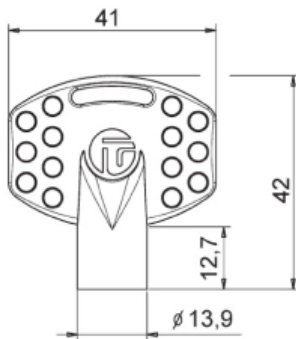

INSERT • BETÄTIGUNGSEINSATZ • GAMME D'INSERT

Vierkant 7mm
Carré 7mm

Finition

Plastique, bleu

Clé à carré

7mm