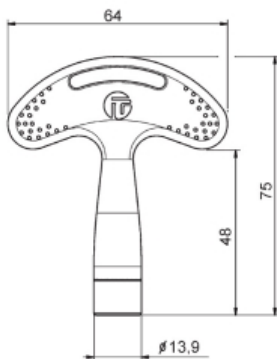

INSERT • BETÄTIGUNGSEINSATZ • GAMME D'INSERT

Vierkant 7mm
Carré 7mm

Finition	Plastique, bleu	Clé à carré	7mm
Finition	Insert Zamak