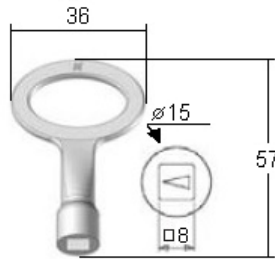

ROHNER AG/SA

Kalberweidli 2
6214 Schenkon

Telefon 041 921 77 70

www.rohner-sursee.ch
info@rohner-sursee.ch

CLÉ À CARÉ

VK8K

Finition	(Zamak) chromée	Clé à carré	8mm