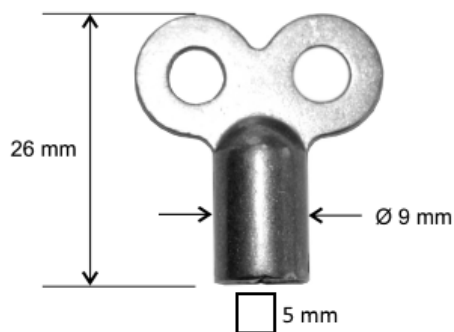

ROHNER AG/SA

Kalberweidli 2
6214 Schenkon

Telefon 041 921 77 70

www.rohner-sursee.ch
info@rohner-sursee.ch

CLÉ À CARÉ

VK5K SPEZIAL

Utilisation

Heizung- /Entlüftungsschlüssel

[Articles similaires](#)