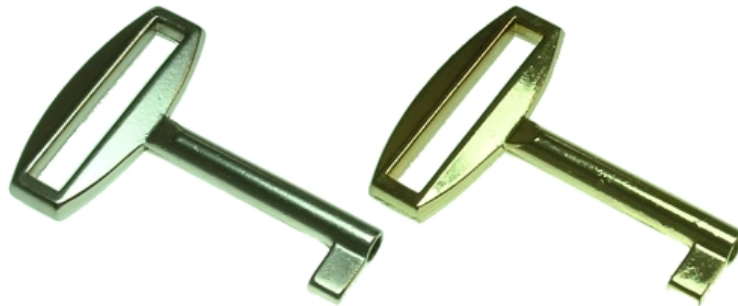

ROHNER AG/SA

Kalberweidli 2   Telefon 041 921 77 70
6214 Schenkon

www.rohner-sursee.ch
info@rohner-sursee.ch

CLÉ POUR MEUBLE

1653

Variures	Euro	A= Longueur total	55mm
		B= Longueur tige	35mm
		C= Longueur panneton	6.0mm
Finition	1653-024 nickelée	D= Hauteur panneton	10.5mm
	1653-011 laitonée	E= Diametre de la tige	6.0mm
		F= Grandeur de tête	40mm