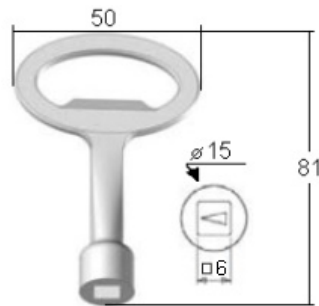

ROHNER AG/SA

Kalberweidli 2
6214 Schenkon

Telefon 041 921 77 70

www.rohner-sursee.ch
info@rohner-sursee.ch

CLÉ À CARÉ

VK6L

Finition

(Zamak) chromée

Clé à carré

6mm