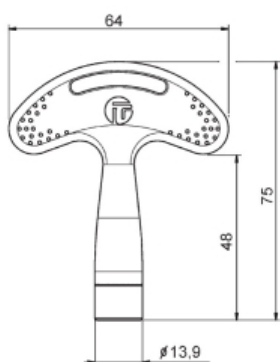

ROHNER AG/SA

Kalberweidli 2   Telefon 041 921 77 70
6214 Schenkon

www.rohner-sursee.ch
info@rohner-sursee.ch

CLÉ À TRIANGLE

DK8LB

INSERT • BETÄTIGUNGSEINSATZ • GAMME D'INSERT

Dreikant 8mm
Triangulaire 8mm

Finition	Plastique, bleu	Clé à triangle	8mm
Finition	Insert Zamak