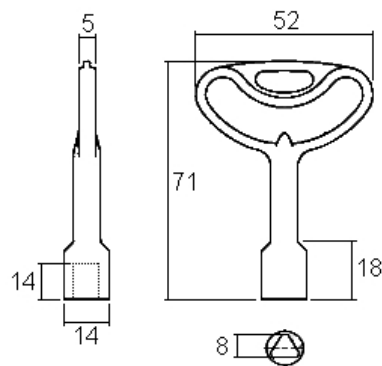

ROHNER AG/SA

Kalberweidli 2   Telefon 041 921 77 70
6214 Schenkon

www.rohner-sursee.ch
info@rohner-sursee.ch

CLÉ À TRIANGLE

DK8LS (M5/DIN22417)

Finition	Zamak, brut	Clé à triangle	8mm
Pour	Ascenseur		
Utilisation	Déverrouillage d'urgence M5 DIN 22417