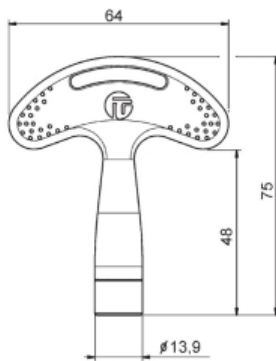

INSERT • BETÄTIGUNGSEINSATZ • GAMME D'INSERT

Vierkant 8mm
Carré 8mm

Finition	Plastique, bleu	Clé à carré	8mm
Finition	Insert Zamak