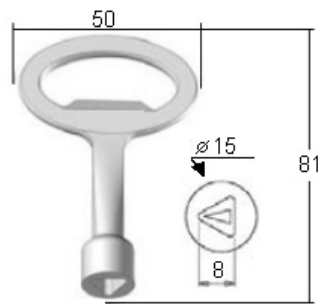

ROHNER AG/SA

Kalberweidli 2   Telefon 041 921 77 70
6214 Schenkon

www.rohner-sursee.ch
info@rohner-sursee.ch

CLÉ À TRIANGLE

DK8L

Finition

(Zamak) chromée

Clé à triangle

8mm