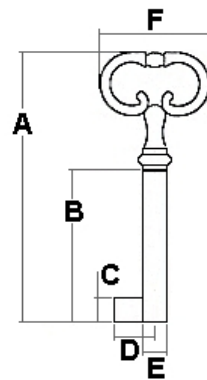

## CLÉ POUR MEUBLE

79

<b>Variures</b>	Euro	<b>A= Longueur total</b>	58mm
		<b>B= Longueur tige</b>	35mm
<b>Finition</b>	79-B brunie	<b>C= Longueur panneton</b>	6.8mm
	79-V nickelée	<b>D= Hauteur panneton</b>	10.3mm
	79-M laitonnée	<b>E= Diametre de la tige</b>	6.0mm
		<b>F= Grandeur de tête</b>	24mm