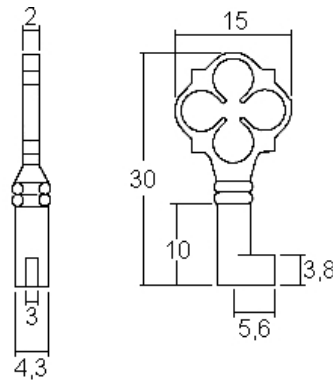

ROHNER AG/SA

Kalberweidli 2   Telefon 041 921 77 70
6214 Schenkon

www.rohner-sursee.ch
info@rohner-sursee.ch

CLÉ POUR MEUBLE

475

Finition

475 laitonée