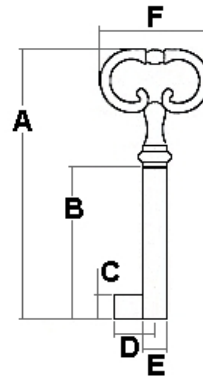

ROHNER AG/SA

Kalberweidli 2   Telefon 041 921 77 70
6214 Schenkon

www.rohner-sursee.ch
info@rohner-sursee.ch

CLÉ POUR MEUBLE

1429

Variures	Euro	A= Longueur total	58mm
		B= Longueur tige	40mm
Finition	1429-002 brunie	C= Longueur panneton	6.0mm
		D= Hauteur panneton	11mm
		E= Diametre de la tige	6.0mm
		F= Grandeur de tête	27mm