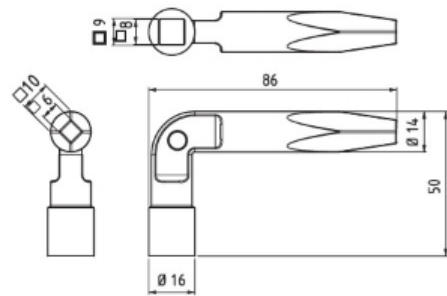

ROHNER AG/SA

Kalberweidli 2
6214 Schenkon

Telefon 041 921 77 70

www.rohner-sursee.ch
info@rohner-sursee.ch

CLÉ À CARÉ

WKL