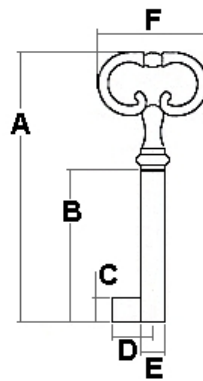

ROHNER AG/SA

Kalberweidli 2   Telefon 041 921 77 70
6214 Schenkon

www.rohner-sursee.ch
info@rohner-sursee.ch

CLÉ POUR MEUBLE

92

Variures	Euro	A= Longueur total	69mm
		B= Longueur tige	39mm
Finition	92-B brunie	C= Longueur panneton	6.8mm
	92-V nickelée	D= Hauteur panneton	10.3mm
	92-M laitonnée	E= Diametre de la tige	6.0mm
		F= Grandeur de tête	28mm