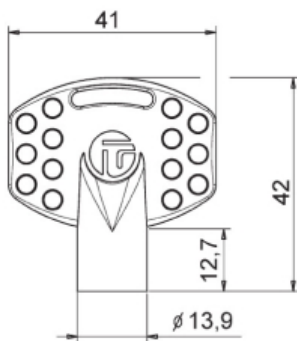

ROHNER AG/SA

Kalberweidli 2   Telefon 041 921 77 70
6214 Schenkon

www.rohner-sursee.ch
info@rohner-sursee.ch

CLÉ À TRIANGLE

DK8KB

INSERT • BETÄTIGUNGSEINSATZ • GAMME D'INSERT

Dreikant 8mm
Triangulaire 8mm

Finition

Plastique, bleu

Clé à triangle

8mm