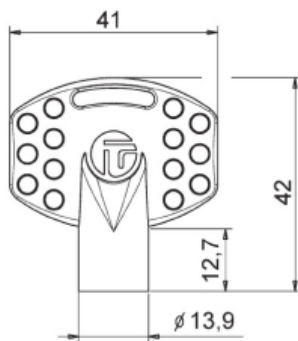

INSERT • BETÄTIGUNGSEINSATZ • GAMME D'INSERT

Doppelbart 3mm
Double panneton 3mm

Finition	Plastique, bleu	Clé à double panneton	3mm