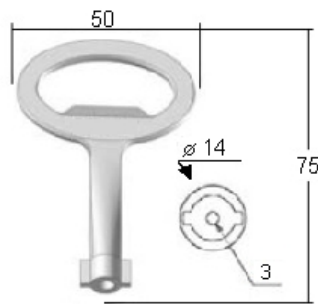

ROHNER AG/SA

Kalberweidli 2   Telefon 041 921 77 70
6214 Schenkon

www.rohner-sursee.ch
info@rohner-sursee.ch

CLÉ À DOUBLE PANNETON

DB3L

Finition	(Zamak) chromée	Clé à double panneton	3mm
		Utilisation	basse tension