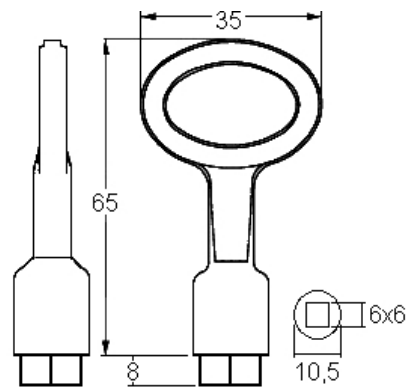

ROHNER AG/SA

Kalberweidli 2
6214 Schenkon

Telefon 041 921 77 70

www.rohner-sursee.ch
info@rohner-sursee.ch

CLÉ À CARÉ

6030 (VK6MM)

Finition

chromée

Clé à carré

6mm