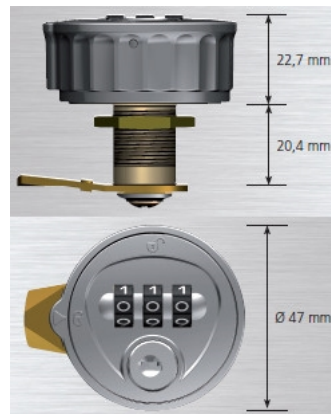

## SERRURES À CODE ETC.

9999-5

<b>Finition</b>	Zamak, argent	<b>E = Matière max.</b>	12mm
<b>Passepartout</b>	possible	<b>L =</b>	20.4mm
	Robustes, frei einstellbares Zahlenkombinationsschloss mit hoher Funktionalität		Einfache Codeänderung durch Bediener ohne zusätzliche Hilfsmittel
	Sicherheit durch 1.000 frei wählbare Kombinationen		Serviceschließzylinder zur manuellen Codefindung
	Varianten: Privat/Hotel-Modus		