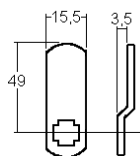

ROHNER AG/SA

Kalberweidli 2   Telefon 041 921 77 70
6214 Schenkon

www.rohner-sursee.ch
info@rohner-sursee.ch

SERRURES À CODE ETC.

9999-7E

Finition	noir (gris sur demande)	E = Matériel max.	12mm
Passepartout	possible	L =	20mm
Utilisation	Unité autonome	idéal pour bois	avec douille (sur demande)
Utilisation	Mode privé ou public		
	fonctionne avec 1 pile Type AA		
	Déverrouillage de secours par clé		

comes

R0350

sens de fermeture

90° 1x rechts / droite
oder / ou
90° 1x links / gauche

90° links&rechts / gâuche&droite

Articles similaires

9999-5 RFID

9999-7