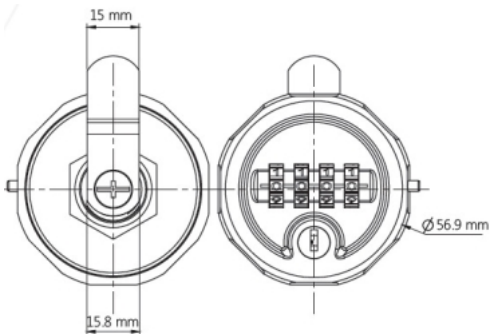

ROHNER AG/SA

Kalberweidli 2   Telefon 041 921 77 70
6214 Schenkon

www.rohner-sursee.ch
info@rohner-sursee.ch

SERRURES À CODE ETC.

9999-4

Finition	Zamak, blanc ou noir	E = Matière max.	21mm
Passepartout	possible	L =	30mm
		idéal pour bois	

comes

R15929.07 (40mm)

sens de fermeture

90°

Articles similaires

9999-5 RFID