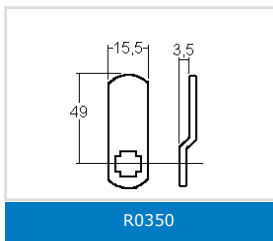

ROHNER AG/SA

Kalberweidli 2   Telefon 041 921 77 70
6214 Schenkon

www.rohner-sursee.ch
info@rohner-sursee.ch

SERRURES À CODE ETC.

9999-5 RFID

Variures	Technologie: Mifair DESFire EV1 AES 128bit	E = Matière max.	12mm
Passepartout		L =	20.4mm
Finition			
	fonctionne avec 1 pile Type Lithium CR2		

comes