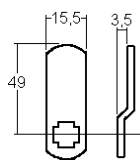

ROHNER AG/SA

Kalberweidli 2   Telefon 041 921 77 70
6214 Schenkon

www.rohner-sursee.ch
info@rohner-sursee.ch

SERRURES À CODE ETC.

9999-7

Variures	Max. 10'000	E = Matériel max.	12mm
Passepartout	possible	L =	20.5mm
Finition	Plastique, noir (blanc/gris sur demande, min. 200pcs)		Déverrouillage de secours par clé
	Code-Verwischfunktion	Utilisation	Mode privée ou public
	Anti-Spy-Funktion		
	Quick-Reset-Funktion		

comes

R0350

sens de fermeture

90° 1x rechts / droite
oder / ou
90° 1x links / gauche

90° links&rechts / gâche&droite

Articles similaires

9999-5

9999-7e