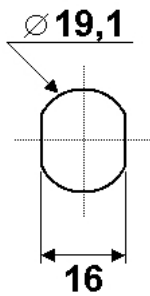

ROHNER AG/SA

Kalberweidli 2   Telefon 041 921 77 70
6214 Schenkon

www.rohner-sursee.ch
info@rohner-sursee.ch

SERRURES À CODE ETC.

9999-5

Finition	Zamak, argent	E = Matière max.	12mm
Passepartout	possible	L =	20.4mm
	Robustes, frei einstellbares Zahlenkombinationsschloss mit hoher Funktionalität		Einfache Codeänderung durch Bediener ohne zusätzliche Hilfsmittel
	Sicherheit durch 1.000 frei wählbare Kombinationen		Serviceschließzylinder zur manuellen Codefindung
	Varianten: Privat/Hotel-Modus