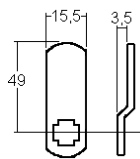

ROHNER AG/SA

Kalberweidli 2   Telefon 041 921 77 70
6214 Schenkon

www.rohner-sursee.ch
info@rohner-sursee.ch

SERRURES À CODE ETC.

9999-5

Finition	Zamak, argent	E = Matière max.	12mm
Passepartout	possible	L =	20.4mm
	Robustes, frei einstellbares Zahlenkombinationsschloss mit hoher Funktionalität		Einfache Codeänderung durch Bediener ohne zusätzliche Hilfsmittel
	Sicherheit durch 1.000 frei wählbare Kombinationen		Serviceschließzylinder zur manuellen Codefindung
	Varianten: Privat/Hotel-Modus		

comes

R0350

sens de fermeture

90° DIN rechts/droite

Articles similaires

9999-5 RFID