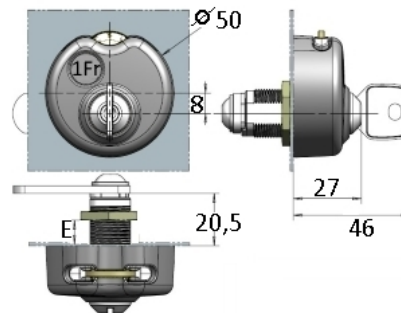

ROHNER AG/SA

Kalberweidli 2   Telefon 041 921 77 70
6214 Schenkon

www.rohner-sursee.ch
info@rohner-sursee.ch

SERRURES À CODE ETC.

XCOIN1

Variures	1000	E = Matériel max.	12mm
Passepartout	possible	L =	20,5mm
Finition	Zamak/Plastiqu noir	optional	livrable pour 19mm bois
Pour	Fr. 1.-- pièce de monnaie	Sens d'ouverture	reversible.

comes

R0350

sens de fermeture

90° 1x rechts / droite
und / et
90° 1x links / gauche

90° links/rechts einstellbar +
droite/gauche reversible

Articles similaires

9999-5

9999-7