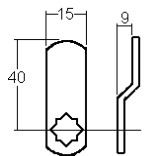

### comes

R15929.07 (40mm)