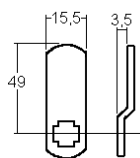

ROHNER AG/SA

Kalberweidli 2   Telefon 041 921 77 70
6214 Schenkon

www.rohner-sursee.ch
info@rohner-sursee.ch

SERRURES À CODE ETC.

XCOIN1

Variures	1000	E = Matériel max.	12mm
Passepartout	possible	L =	20,5mm
Finition	Zamak/Plastiqu noir	optional	livrable pour 19mm bois
Pour	Fr. 1.-- pièce de monnaie	Sens d'ouverture	reversible.

comes

R0350

sens de fermeture

90° 1x rechts / droite
und / et
90° 1x links / gauche

90° links/rechts einstellbar +
droite/gauche reversible

Articles similaires

9999-5

9999-7