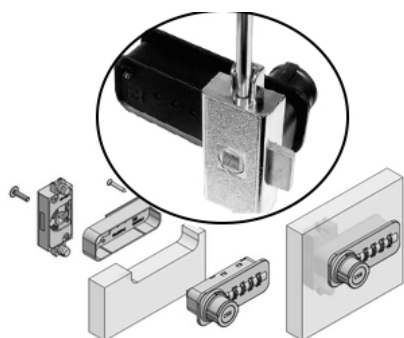

ROHNER AG/SA

Kalberweidli 2   Telefon 041 921 77 70
6214 Schenkon

www.rohner-sursee.ch
info@rohner-sursee.ch

SERRURES À CODE ETC.

9999-3C5708 DX

Finition	Plastique, noir	L = Matériel max.	18 à 21mm
Passepartout	possible		DIN droite (standard)
	serrure à combinaison avec serrure à espagnolette		Modification simple du code par l'opérateur sans outil supplémentaire
	Sécurité grâce à 10'000 combinaisons		Déverrouillage de secours par clé
	Fonction de flou automatique du code		

Articles similaires

9999-3C4 DX

32600-25