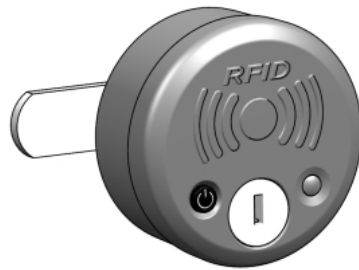

ROHNER AG/SA

Kalberweidli 2   Telefon 041 921 77 70
6214 Schenkon

www.rohner-sursee.ch
info@rohner-sursee.ch

SERRURES À CODE ETC.

9999-7 RFID

Finition	Plastique noir (gris sur demande)	E = Matériel max.	12mm
Passepartout	possible	L =	20mm
Utilisation	Unité autonome Mode privé ou public	idéal pour bois	avec douille (sur demande) Programmable en option via l'application
	fonctionne avec 1 pile Type AA	Variures	NFC/Mifare Ultralight - 13,56 MHz
	Déverrouillage de secours par clé		env. 80'000 cycles de fermeture/batterie

comes

R0550

sens de fermeture

90° 1x rechts / droite
oder / ou
90° 1x links / gauche

90° links&rechts / gâuche&droite

Articles similaires

9999-7

9999-7e