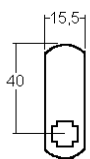

ROHNER AG/SA

Kalberweidli 2   Telefon 041 921 77 70
6214 Schenkon

www.rohner-sursee.ch
info@rohner-sursee.ch

SERRURES À CODE ETC.

9999-3C4 DX

Finition	Zamak, argent	L = Matériel max.	22mm
Passepartout	possible	gauche	DIN gâche = 9999-3C4SX
	Déverrouillage de secours par clé	droite	DIN droite (standard) = 9999-3C4DX
	Conception solide		Serviceschließzylinder zur manuellen Codefindung
	Code-Verwischfunktion		Einfache Codeänderung durch Bediener ohne zusätzliche Hilfsmittel

cames