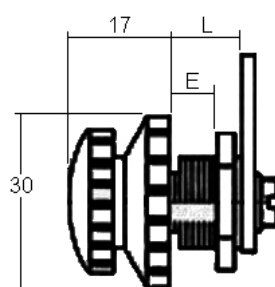

ROHNER AG/SA

Kalberweidli 2   Telefon 041 921 77 70
6214 Schenkon

www.rohner-sursee.ch
info@rohner-sursee.ch

SERRURES À CODE ETC.

9999-6 (6101)