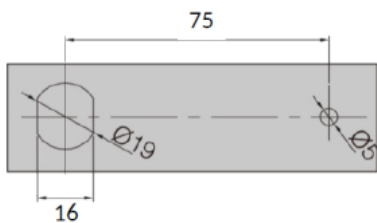

ROHNER AG/SA

Kalberweidli 2   Telefon 041 921 77 70
6214 Schenkon

www.rohner-sursee.ch
info@rohner-sursee.ch

SERRURES À CODE ETC.

9999-9 HZTL

Finition	Zamak, noir	L =	30mm
	pour vestiaires etc.	E = Matériel max.	22mm
	Conception avec protection IP55		Déverrouillage de secours par clé
	fonctionne avec pile CR2450 (20'000 Zyklen)		
	Mode privé ou public		

comes

RLF0035

sens de fermeture

90° DIN rechts/Lade

Articles similaires

9999-7e

9999-4