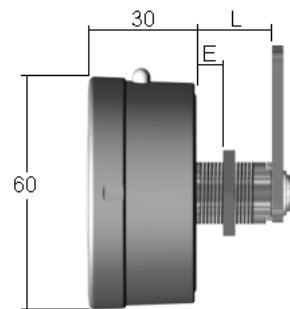

ROHNER AG/SA

Kalberweidli 2   Telefon 041 921 77 70
6214 Schenkon

www.rohner-sursee.ch
info@rohner-sursee.ch

SERRURES À CODE ETC.

9999-7

Variures	Max. 10'000	E = Matériel max.	12mm
Passepartout	possible	L =	20.5mm
Finition	Plastique, noir (blanc/gris sur demande, min. 200pcs)		Déverrouillage de secours par clé
	Code-Verwischfunktion	Utilisation	Mode privée ou public
	Anti-Spy-Funktion		
	Quick-Reset-Funktion		

comes

R0350

sens de fermeture

90° 1x rechts / droite
oder / ou
90° 1x links / gauche

90° links&rechts / gâche&droite

Articles similaires

9999-5

9999-7e