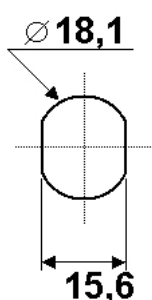

ROHNER AG/SA

Kalberweidli 2   Telefon 041 921 77 70
6214 Schenkon

www.rohner-sursee.ch
info@rohner-sursee.ch

SERRURES À CODE ETC.

9999-6 (6101)