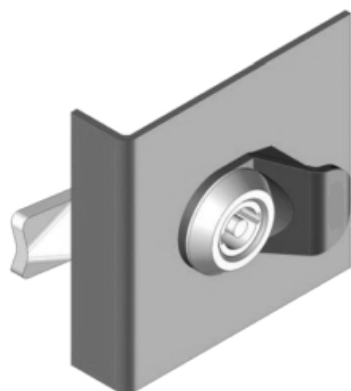

ROHNER AG/SA

Kalberweidli 2   Telefon 041 921 77 70
6214 Schenkon

www.rohner-sursee.ch
info@rohner-sursee.ch

ACCESSOIRES

2201

Ø22MM

Câche entrée, plastique noir

Articles similaires

DIN VK 6

DIN VK 8