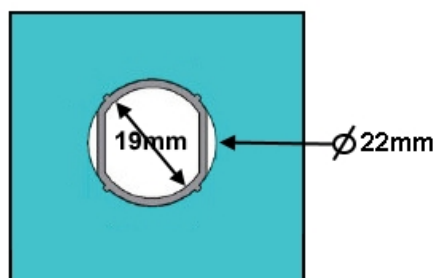

ROHNER AG/SA

Kalberweidli 2   Telefon 041 921 77 70
6214 Schenkon

www.rohner-sursee.ch
info@rohner-sursee.ch

ACCESSOIRES

887 Ø19MM

Finition	Zamak, brut		
E = Matériel min.	12mm		
Utilisation	Rundlochung 22mm verkleinern auf 16x19mm		

Articles similaires

885 Ø19mm

886 Ø19mm