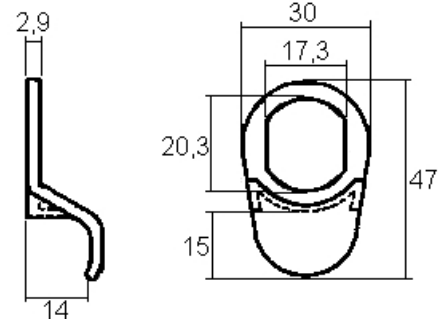

ROHNER AG/SA

Kalberweidli 2   Telefon 041 921 77 70
6214 Schenkon

www.rohner-sursee.ch
info@rohner-sursee.ch

ACCESSOIRES

2202

Ø20MM

Câche entrée, plastique noir

Articles similaires

1700-57