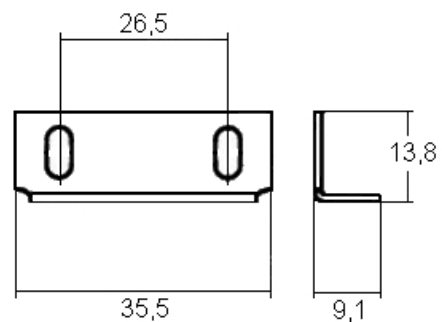

ACCESSOIRES

106

Finition   nickelée

Articles similaires

4500

1-S