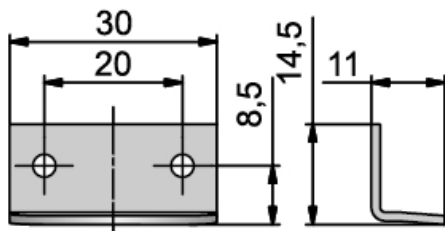

ROHNER AG/SA

Kalberweidli 2   Telefon 041 921 77 70
6214 Schenkon

www.rohner-sursee.ch
info@rohner-sursee.ch

ACCESSOIRES

106SP

Finition   nickelée

Articles similaires

101-68

106