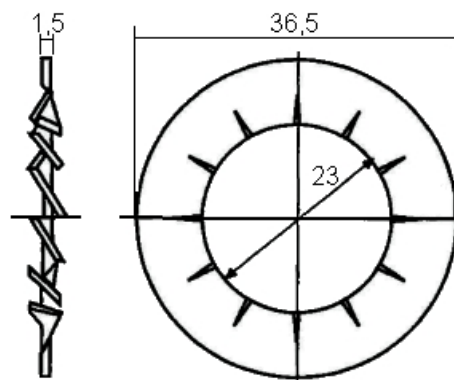

ROHNER AG/SA

Kalberweidli 2   Telefon 041 921 77 70
6214 Schenkon

www.rohner-sursee.ch
info@rohner-sursee.ch

ACCESSOIRES

6798-23 Ø23MM

Finition   zinguée bleu

Articles similaires

6798-19 Ø19mm

B26