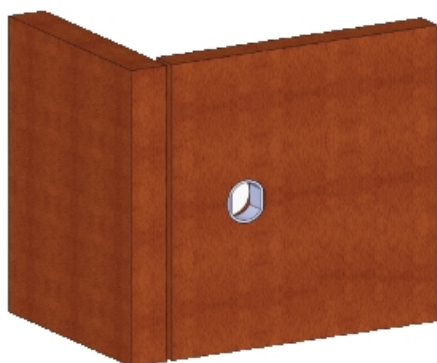

ROHNER AG/SA

Kalberweidli 2   Telefon 041 921 77 70
6214 Schenkon

www.rohner-sursee.ch
info@rohner-sursee.ch

ACCESSOIRES

887 Ø19MM

Finition	Zamak, brut		
E = Matériel min.	12mm		
Utilisation	Rundlochung 22mm verkleinern auf 16x19mm		

Articles similaires

885 Ø19mm

886 Ø19mm