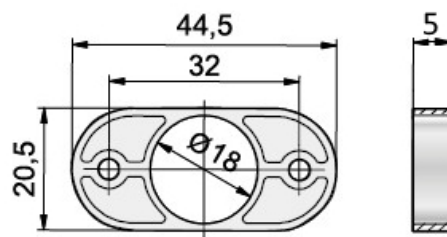

ROHNER AG/SA

Kalberweidli 2   Telefon 041 921 77 70
6214 Schenkon

www.rohner-sursee.ch
info@rohner-sursee.ch

ACCESSOIRES

25200-3