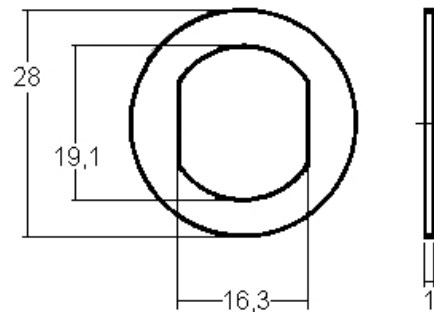

ROHNER AG/SA

Kalberweidli 2   Telefon 041 921 77 70
6214 Schenkon

www.rohner-sursee.ch
info@rohner-sursee.ch

ACCESSOIRES

863 Ø19MM

Finition   zinguée bleu

Articles similaires

320-20

320-17