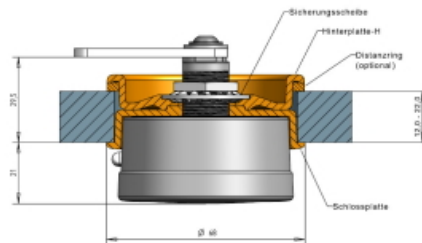

## 9999-7ZUB

2.2 Montagerihenfolge bei Türen von 12,0-22,0mm

1.2 Einbauschale für Türen von 12,0-22,0mm

**idéal pour bois**

**Matièrèl max.**

22mm