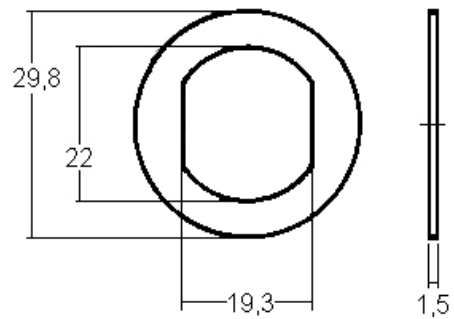

ROHNER AG/SA

Kalberweidli 2   Telefon 041 921 77 70
6214 Schenkon

www.rohner-sursee.ch
info@rohner-sursee.ch

ACCESSOIRES

862

Ø22MM

Finition

nickelée

Articles similaires

1084-1

B26