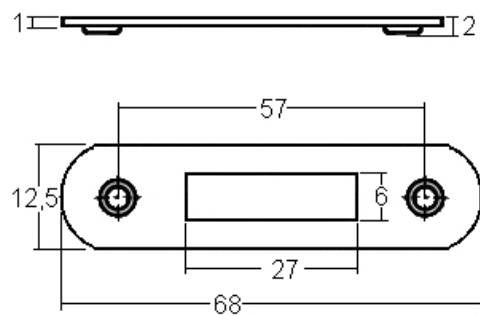

ROHNER AG/SA

Kalberweidli 2   Telefon 041 921 77 70
6214 Schenkon

www.rohner-sursee.ch
info@rohner-sursee.ch

ACCESSOIRES

101-68