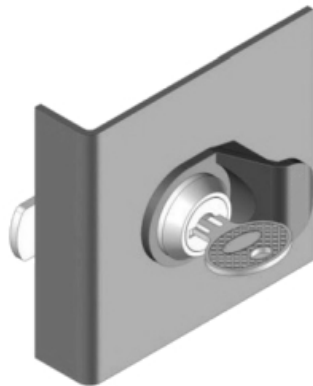

ROHNER AG/SA

Kalberweidli 2   Telefon 041 921 77 70
6214 Schenkon

www.rohner-sursee.ch
info@rohner-sursee.ch

ACCESSOIRES

2202

Ø20MM

Câche entrée, plastique noir

Articles similaires

1700-57