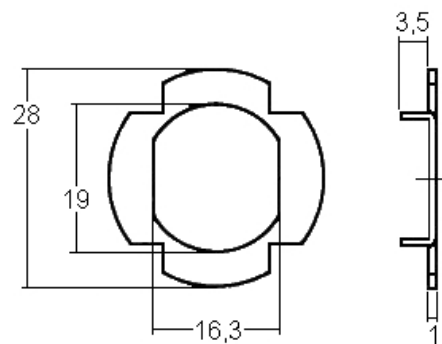

ROHNER AG/SA

Kalberweidli 2   Telefon 041 921 77 70
6214 Schenkon

www.rohner-sursee.ch
info@rohner-sursee.ch

ACCESSOIRES

886 Ø19MM