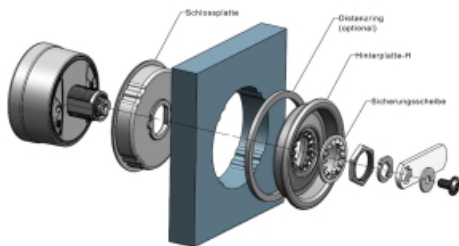

## 9999-7ZUB

2.2 Montagerihenfolge bei Türen von 12,0-22,0mm

1.2 Einbauschale für Türen von 12,0-22,0mm

**idéal pour bois**

**Matièrèl max.**

22mm