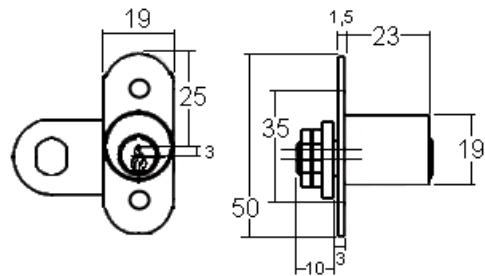

ROHNER AG/SA

Kalberweidli 2   Telefon 041 921 77 70
6214 Schenkon

www.rohner-sursee.ch
info@rohner-sursee.ch

SERRURES SPECIALES

25200-09/5744

Variures	max. 400	E = Matière max.	23mm
Passepartout	pas possible	voir aussi page de came No.	5
Finition	nickelée mat		DIN droite

comes

R687

sens de fermeture

90° 1x rechts / droite

90° 1x abziehbar/retirable

Articles similaires

25200-13

25200-09