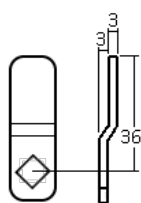

ROHNER AG/SA

Kalberweidli 2   Telefon 041 921 77 70
6214 Schenkon

www.rohner-sursee.ch
info@rohner-sursee.ch

SERRURES SPECIALES

22500-0551

Finition	chromée	E = Matière max.	1mm
Utilisation	pour application d'un cadenas (non compris)		

comes

R0336

sens de fermeture

180°

Articles similaires

22500-03

23800-11