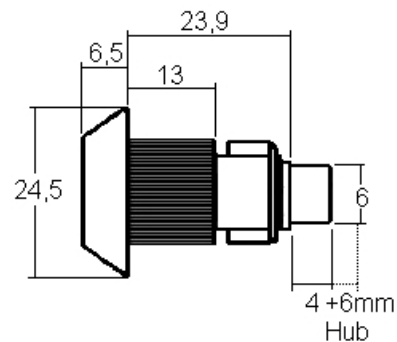

ROHNER AG/SA

Kalberweidli 2   Telefon 041 921 77 70
6214 Schenkon

www.rohner-sursee.ch
info@rohner-sursee.ch

SERRURES SPECIALES

5090

Variures	Max. 200	E = Matérièl max.	13mm
Passepartout	n'est pas livrable		
Finition	chromée		
Pour	WSM vitrines		

sens de fermeture

Standard 180° 2x

180° 2x abziehbar / retirable

Articles similaires

18800-01

12200-05