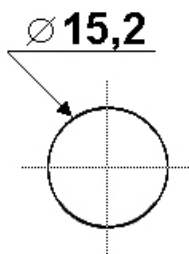

ROHNER AG/SA

Kalberweidli 2   Telefon 041 921 77 70
6214 Schenkon

www.rohner-sursee.ch
info@rohner-sursee.ch

SERRURES SPECIALES

5090