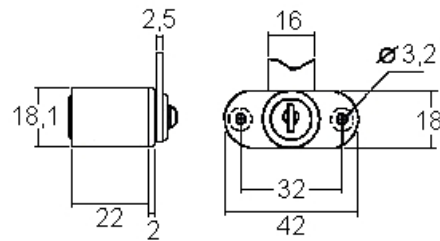

ROHNER AG/SA

Kalberweidli 2   Telefon 041 921 77 70
6214 Schenkon

www.rohner-sursee.ch
info@rohner-sursee.ch

SERRURES SPECIALES

25200-09