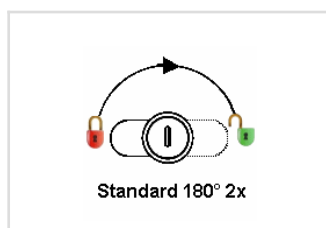

sens de fermeture