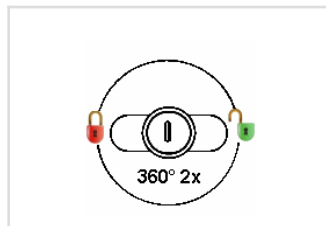

sens de fermeture