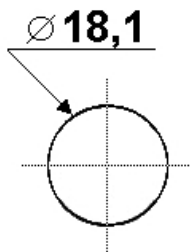

ROHNER AG/SA

Kalberweidli 2   Telefon 041 921 77 70
6214 Schenkon

www.rohner-sursee.ch
info@rohner-sursee.ch

SERRURES SPECIALES

25200-09