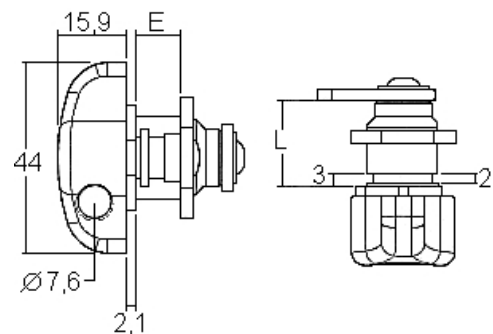

## 22500-03

<b>Finition</b>	nickelée	<b>E = Matériel max.</b>	10mm
<b>voir aussi page de came No.</b>	2	<b>L =</b>	19.5mm
<b>Pour application d'un cadenas (non compris)</b>	Ø 4-7mm	<b>droite</b>	22500-03
		<b>gauche</b>	22500-04