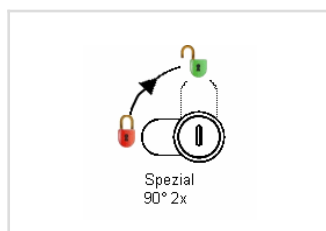

sens de fermeture