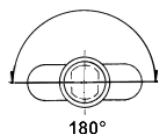

sens de fermeture