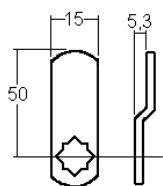

ROHNER AG/SA

Kalberweidli 2   Telefon 041 921 77 70
6214 Schenkon

www.rohner-sursee.ch
info@rohner-sursee.ch

SERRURES SPECIALES

23800-08

Finition	nickelée	E = Matériel max.	5.5mm
voir aussi page de came No.	2	L =	19.7mm
	pour application d'un cadenas (non compris)	livrable avec fourchette	

cames

R15929.53

sens de fermeture

180°

Articles similaires

22500-21

23800-11