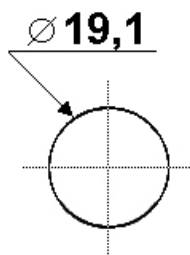

ROHNER AG/SA

Kalberweidli 2   Telefon 041 921 77 70
6214 Schenkon

www.rohner-sursee.ch
info@rohner-sursee.ch

SERRURES SPECIALES

25200-09/5744