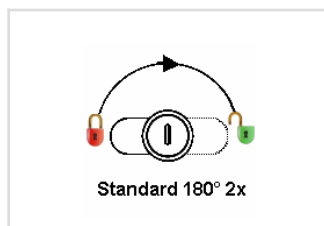

sens de fermeture