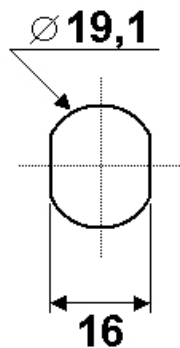

## 22500-03

<b>Finition</b>	nickelée	<b>E = Matériel max.</b>	10mm
<b>voir aussi page de came No.</b>	2	<b>L =</b>	19.5mm
<b>Pour application d'un cadenas (non compris)</b>	Ø 4-7mm	<b>droite</b>	22500-03
		<b>gauche</b>	22500-04