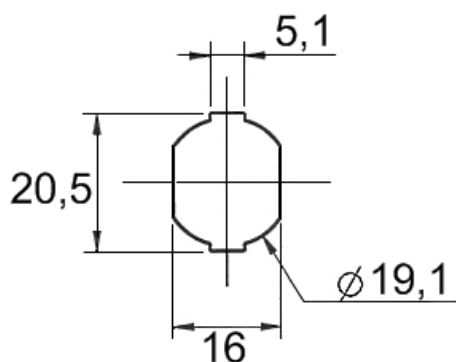

ROHNER AG/SA

Kalberweidli 2   Telefon 041 921 77 70
6214 Schenkon

www.rohner-sursee.ch
info@rohner-sursee.ch

SERRURES SPECIALES

22500-0551

Finition	chromée	E = Matière max.	1mm
Utilisation	pour application d'un cadenas (non compris)		

comes

R0336

sens de fermeture

180°

Articles similaires

22500-03

23800-11