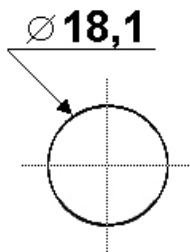

ROHNER AG/SA

Kalberweidli 2   Telefon 041 921 77 70
6214 Schenkon

www.rohner-sursee.ch
info@rohner-sursee.ch

SERRURES SPECIALES

25200-09/375