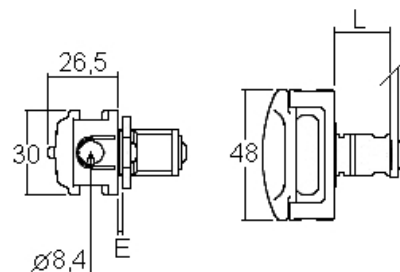

ROHNER AG/SA

Kalberweidli 2   Telefon 041 921 77 70
6214 Schenkon

www.rohner-sursee.ch
info@rohner-sursee.ch

SERRURES SPECIALES

23800-08

Finition	nickelée	E = Matériel max.	5.5mm
voir aussi page de came No.	2	L =	19.7mm
	pour application d'un cadenas (non compris)	livrable avec fourchette	

cames

R15929.53

sens de fermeture

180°

Articles similaires

22500-21

23800-11