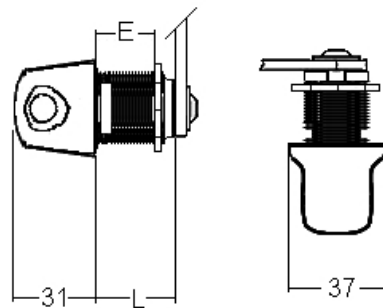

ROHNER AG/SA

Kalberweidli 2   Telefon 041 921 77 70
6214 Schenkon

www.rohner-sursee.ch
info@rohner-sursee.ch

SERRURES SPECIALES

5515

Finition	chromée	E = Matière max.	14mm
Pour application d'un cadenas (non compris)	Ø 6-8mm	L =	22,5mm
Utilisation	Vestiaires	livrable avec fourchette	
Pour	Steuer Büwa (avec came R1044)		
	construction très solide		

comes

R0150

sens de fermeture

90°

23800-08

22500-03