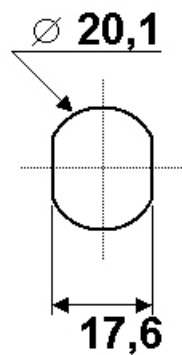

ROHNER AG/SA

Kalberweidli 2   Telefon 041 921 77 70
6214 Schenkon

www.rohner-sursee.ch
info@rohner-sursee.ch

SERRURES SPECIALES

22500-21

Finition	nickelée	E = Matériel max.	26mm
voir aussi page de came No.	2	L =	32mm
Pour application d'un cadenas (non compris)	Ø 4-7mm	droite	22500-21
		gauche	22500-22

comes

R15929.42

sens de fermeture

90°

Articles similaires

22500-03

23800-08