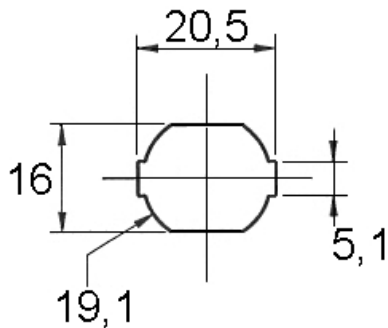

ROHNER AG/SA

Kalberweidli 2   Telefon 041 921 77 70
6214 Schenkon

www.rohner-sursee.ch
info@rohner-sursee.ch

SERRURES SPECIALES

23800-11

Finition	nickelée	E = Matière max.	5.5mm
voir aussi page de came No.	2	L =	19.7mm
	zur Verwendung eines Hängeschlosses (nicht inbegriffen)		

comes

R15929.53

sens de fermeture

180°

Articles similaires

22500-21

23800-08