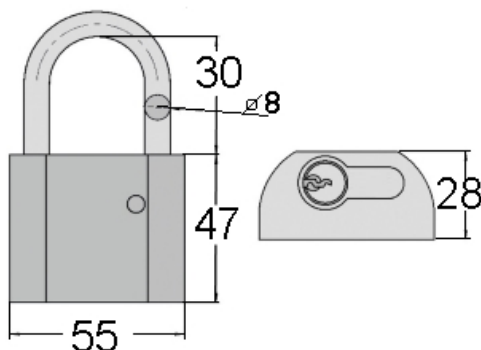

ROHNER AG/SA

Kalberweidli 2   Telefon 041 921 77 70
6214 Schenkon

www.rohner-sursee.ch
info@rohner-sursee.ch

SERRURES SPECIALES

215N

Utilisation	pour Demi-Cylindre Euro		
Finition	Laiton, massif		

comes

sens de fermeture

Articles similaires

851

87/30mm