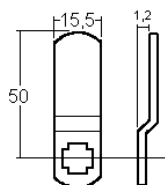

ROHNER AG/SA

Kalberweidli 2   Telefon 041 921 77 70
6214 Schenkon

www.rohner-sursee.ch
info@rohner-sursee.ch

SERRURES SPECIALES

5515

Finition	chromée	E = Matière max.	14mm
Pour application d'un cadenas (non compris)	Ø 6-8mm	L =	22,5mm
Utilisation	Vestiaires	livrable avec fourchette	
Pour	Steuer Büwa (avec came R1044)		
	construction très solide		

comes

R0150

sens de fermeture

90°

23800-08

22500-03