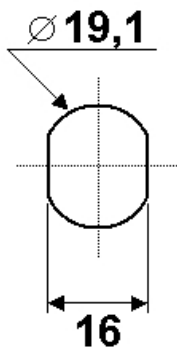

ROHNER AG/SA

Kalberweidli 2   Telefon 041 921 77 70
6214 Schenkon

www.rohner-sursee.ch
info@rohner-sursee.ch

SERRURES SPECIALES

5515

Finition	chromée	E = Matière max.	14mm
Pour application d'un cadenas (non compris)	Ø 6-8mm	L =	22,5mm
Utilisation	Vestiaires	livrable avec fourchette	
Pour	Steuer Büwa (avec came R1044)		
	construction très solide