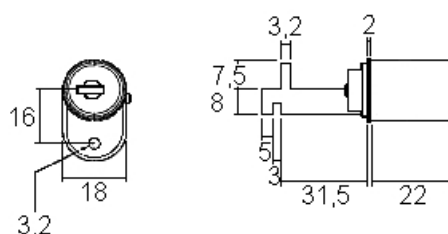

ROHNER AG/SA

Kalberweidli 2   Telefon 041 921 77 70
6214 Schenkon

www.rohner-sursee.ch
info@rohner-sursee.ch

SERRURES SPECIALES

32400-03