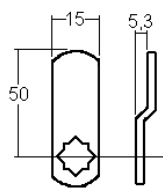

ROHNER AG/SA

Kalberweidli 2   Telefon 041 921 77 70
6214 Schenkon

www.rohner-sursee.ch
info@rohner-sursee.ch

SERRURES SPECIALES

23800-11

Finition	nickelée	E = Matière max.	5.5mm
voir aussi page de came No.	2	L =	19.7mm
	zur Verwendung eines Hängeschlosses (nicht inbegriffen)		

comes

R15929.53

sens de fermeture

180°

Articles similaires

22500-21

23800-08