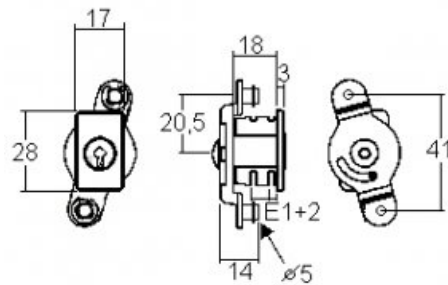

ROHNER AG/SA

Kalberweidli 2   Telefon 041 921 77 70
6214 Schenkon

www.rohner-sursee.ch
info@rohner-sursee.ch

SERRURES SPECIALES

265-B

Variures	Max. 50	E1=	Matièrèl max. 1,5mm
Passepartout	n'est pas livrable	E2=	Matièrèl max. 8mm
Finition	nickelée		

sens de fermeture

90° 1x rechts / droite

90° 1x abziehbar / retirable

Articles similaires

270