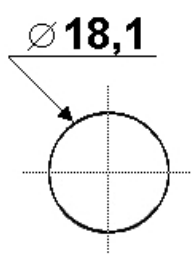

ROHNER AG/SA

Kalberweidli 2   Telefon 041 921 77 70
6214 Schenkon

www.rohner-sursee.ch
info@rohner-sursee.ch

SERRURES SPECIALES

32400-03