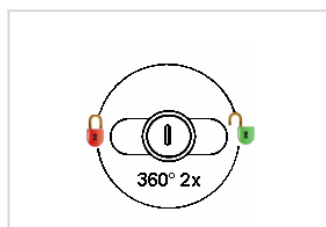

sens de fermeture