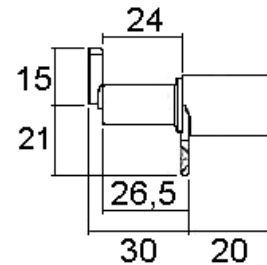

ROHNER AG/SA

Kalberweidli 2   Telefon 041 921 77 70
6214 Schenkon

www.rohner-sursee.ch
info@rohner-sursee.ch

SERRURES SPECIALES

32400-25SPB

Finition	nickelé	E = Matériel max.	20mm
		optional	longueur du cylindre 44mm ou 50mm

comes

-

sens de fermeture

90° 2x abziehbar / retirable

Articles similaires

32400-25

32400-25SP