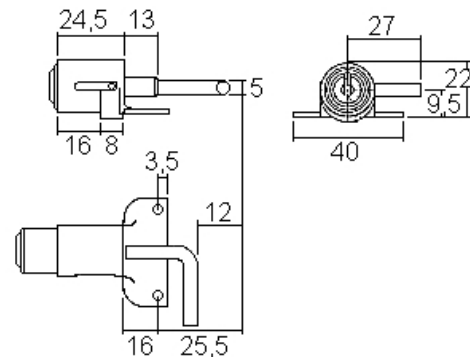

ROHNER AG/SA

Kalberweidli 2   Telefon 041 921 77 70
6214 Schenkon

www.rohner-sursee.ch
info@rohner-sursee.ch

SERRURES SPECIALES

7090

Variures	Max. 100		
Passepartout	n'est pas livrable		
Finition	chromée		

[Articles similaires](#)

270