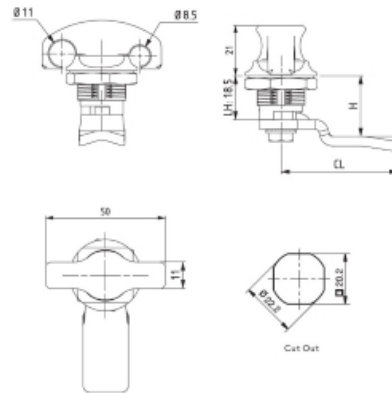

ROHNER AG/SA

Kalberweidli 2   Telefon 041 921 77 70
6214 Schenkon

www.rohner-sursee.ch
info@rohner-sursee.ch

SERRURES SPECIALES

22500 DIN SPEZIAL

Finition	Zamak, noir	E = Matière max.	8mm
Pour application d'un cadenas (non compris)		L =	19
		voir aussi page de came No.	7

comes

RZH 18

sens de fermeture

90°

Articles similaires

22500 DIN