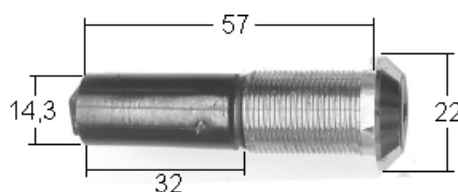

ROHNER AG/SA

Kalberweidli 2   Telefon 041 921 77 70
6214 Schenkon

www.rohner-sursee.ch
info@rohner-sursee.ch

SERRURES SPECIALES

5900 PAB

Variures	Max. 1 / Standard-Nr.	voir aussi page de came No.	2
Passepartout	n'est pas livrable		
Finition	noir		
Pour	Serrure pour portes frigo (Kühlschrank / Gefrierschrank)		

comes

R6629.68

sens de fermeture

180° 2x abziehbar / retirable

Articles similaires

5983 PAB