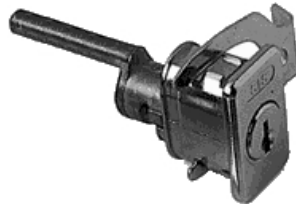

## SERRURES SPECIALES

265

<b>Variures</b>	Max. 1 !	<b>E1=</b>	Matérièl max. 1.5mm
<b>Passepartout</b>	n'est pas livrable	<b>E2=</b>	Matérièl max. 8mm
<b>Finition</b>	nickelée		