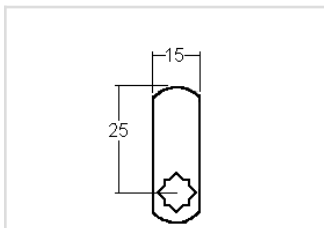

ROHNER AG/SA

Kalberweidli 2   Telefon 041 921 77 70
6214 Schenkon

www.rohner-sursee.ch
info@rohner-sursee.ch

SERRURES SPECIALES

25200-09

Variures	Max. 200	E = Matière max.	22mm
Passepartout	possible		
Finition	nickelée		
voir aussi page de came No.	2		

comes

R15929.27

sens de fermeture

Standard 180° 2x

180° 2x abziehbar / retirable

Articles similaires

25200-09/5744

32300-02