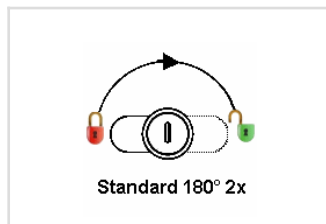

sens de fermeture