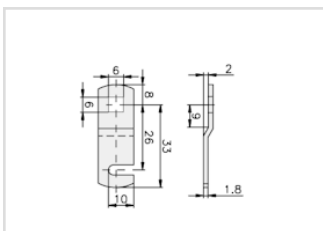

ROHNER AG/SA

Kalberweidli 2   Telefon 041 921 77 70
6214 Schenkon

www.rohner-sursee.ch
info@rohner-sursee.ch

SERRURES SPECIALES

25200-09/375

Variures	max. 500	E = Matériel max.	22mm
Passepartout	possible	optional	longueur du cylindre 44mm ou 50mm
Finition	nickelé	optional	Diamètre du cylindre 22mm

comes

R216P0228C

sens de fermeture

90° 2x abziehbar / retirable

Articles similaires

25200-01

25200-09