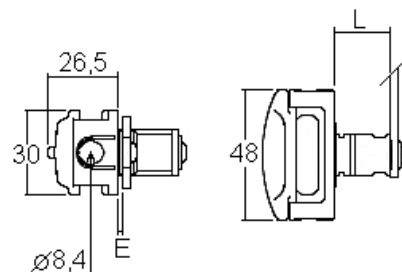

ROHNER AG/SA

Kalberweidli 2   Telefon 041 921 77 70
6214 Schenkon

www.rohner-sursee.ch
info@rohner-sursee.ch

SERRURES SPECIALES

23800-11

Finition	nickelée	E = Matière max.	5.5mm
voir aussi page de came No.	2	L =	19.7mm
	zur Verwendung eines Hängeschlosses (nicht inbegriffen)		

comes

R15929.53

sens de fermeture

180°

Articles similaires

22500-21

23800-08