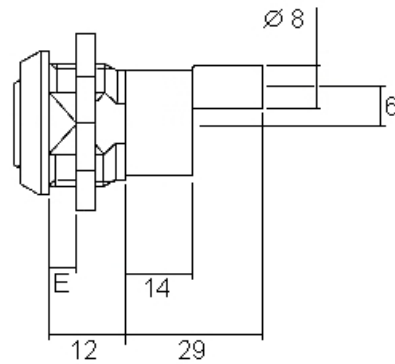

ROHNER AG/SA

Kalberweidli 2
6214 Schenkon

Telefon 041 921 77 70

www.rohner-sursee.ch
info@rohner-sursee.ch

SERRURES SPECIALES

911-160 A

Variures	Max. 200	E = Matérièl max.	6mm
Passepartout	n'est pas livrable		
Finition	chromée		

sens de fermeture

Standard 180° 2x

180° 2x abziehbar / retirable

Articles similaires

12900-10

1185