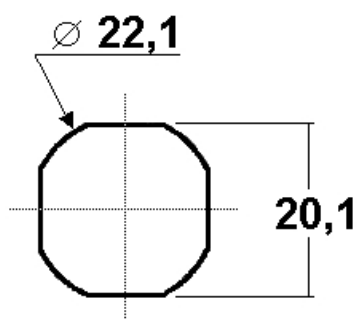

ROHNER AG/SA

Kalberweidli 2   Telefon 041 921 77 70
6214 Schenkon

www.rohner-sursee.ch
info@rohner-sursee.ch

SERRURES SPECIALES

22500 DIN

Finition	chromée	E = Matière max.	8mm
Pour application d'un cadenas (non compris)		L =	19mm
		voir aussi page de came No.	7

comes

RZH 22 / L35mm

sens de fermeture

90°

Articles similaires

5515

22500-03