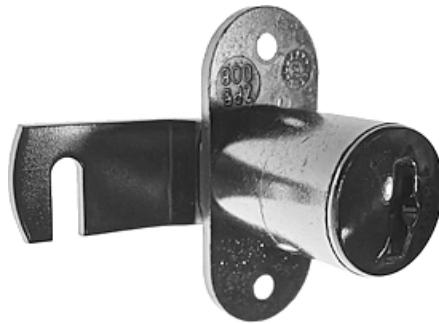

ROHNER AG/SA

Kalberweidli 2   Telefon 041 921 77 70
6214 Schenkon

www.rohner-sursee.ch
info@rohner-sursee.ch

SERRURES SPECIALES

25200-09/375