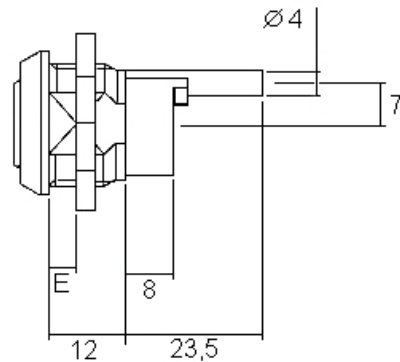

SERRURES SPECIALES

1185

Variures	Max. 200	E = Matérièl max.	6mm
Passepartout	n'est pas livrable		
Finition	chromée		

sens de fermeture

Standard 180° 2x

180° 2x abziehbar / retirable

Articles similaires

911-160 A

12900-10