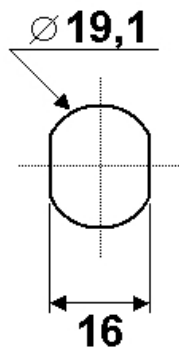

ROHNER AG/SA

Kalberweidli 2   Telefon 041 921 77 70
6214 Schenkon

www.rohner-sursee.ch
info@rohner-sursee.ch

SERRURES SPECIALES

23800-08

Finition	nickelée	E = Matériel max.	5.5mm
voir aussi page de came No.	2	L =	19.7mm
	pour application d'un cadenas (non compris)	livrable avec fourchette