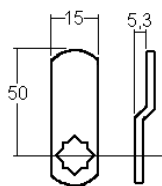

ROHNER AG/SA

Kalberweidli 2   Telefon 041 921 77 70
6214 Schenkon

www.rohner-sursee.ch
info@rohner-sursee.ch

SERRURES SPECIALES

22500-03

Finition	nickelée	E = Matériel max.	10mm
voir aussi page de came No.	2	L =	19.5mm
Pour application d'un cadenas (non compris)	Ø 4-7mm	droite	22500-03
		gauche	22500-04

comes

R15929.53

sens de fermeture

90°

Articles similaires

23800-11

22500-21