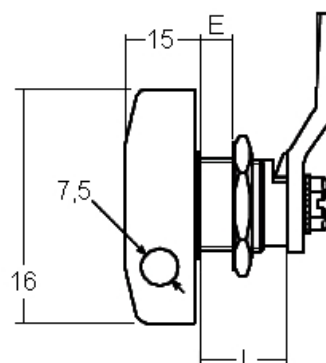

ROHNER AG/SA

Kalberweidli 2   Telefon 041 921 77 70
6214 Schenkon

www.rohner-sursee.ch
info@rohner-sursee.ch

SERRURES SPECIALES

22500 DIN

Finition	chromée	E = Matière max.	8mm
Pour application d'un cadenas (non compris)		L =	19mm
		voir aussi page de came No.	7

comes

RZH 22 / L35mm

sens de fermeture

90°

Articles similaires

5515

22500-03