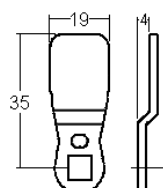

ROHNER AG/SA

Kalberweidli 2   Telefon 041 921 77 70
6214 Schenkon

www.rohner-sursee.ch
info@rohner-sursee.ch

SERRURES SPECIALES

22500 DIN

Finition	chromée	E = Matière max.	8mm
Pour application d'un cadenas (non compris)		L =	19mm
		voir aussi page de came No.	7

comes

RZH 22 / L35mm

sens de fermeture

90°

Articles similaires

5515

22500-03