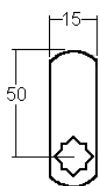

ROHNER AG/SA

Kalberweidli 2   Telefon 041 921 77 70
6214 Schenkon

www.rohner-sursee.ch
info@rohner-sursee.ch

SERRURES SPECIALES

22500-21

Finition	nickelée	E = Matériel max.	26mm
voir aussi page de came No.	2	L =	32mm
Pour application d'un cadenas (non compris)	Ø 4-7mm	droite	22500-21
		gauche	22500-22

comes

R15929.42

sens de fermeture

90°

Articles similaires

22500-03

23800-08