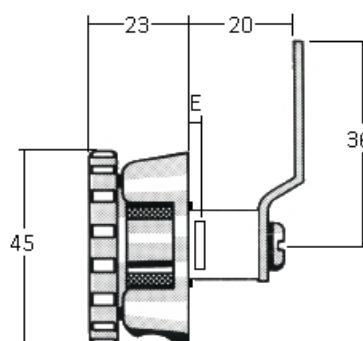

ROHNER AG/SA

Kalberweidli 2   Telefon 041 921 77 70
6214 Schenkon

www.rohner-sursee.ch
info@rohner-sursee.ch

SERRURES SPECIALES

22500-0551

Finition	chromée	E = Matière max.	1mm
Utilisation	pour application d'un cadenas (non compris)		

comes

R0336

sens de fermeture

180°

Articles similaires

22500-03

23800-11