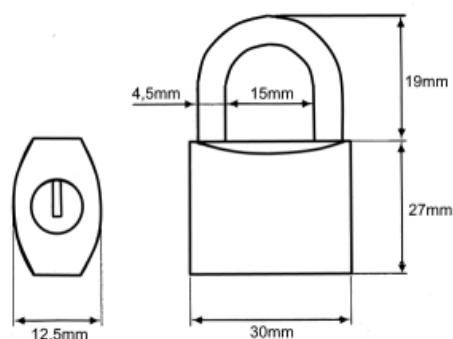

ROHNER AG/SA

Kalberweidli 2
6214 Schenkon

Telefon 041 921 77 70

www.rohner-sursee.ch
info@rohner-sursee.ch

SERRURES SPECIALES

87/30MM

Variures	même ou fermeture différente		
Passepartout	pas possible		
Finition	Alu mat		
	loquet durci		
	verrouillage bilatéral		

comes

sens de fermeture

Articles similaires

215N