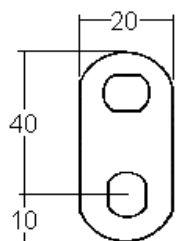

ROHNER AG/SA

Kalberweidli 2   Telefon 041 921 77 70
6214 Schenkon

www.rohner-sursee.ch
info@rohner-sursee.ch

SERRURES SPECIALES

25200-09/5744

Variures	max. 400	E = Matière max.	23mm
Passepartout	pas possible	voir aussi page de came No.	5
Finition	nickelée mat		DIN droite

comes

R687

sens de fermeture

90° 1x rechts / droite

90° 1x abziehbar/retirable

Articles similaires

25200-13

25200-09