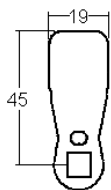

ROHNER AG/SA

Kalberweidli 2   Telefon 041 921 77 70
6214 Schenkon

www.rohner-sursee.ch
info@rohner-sursee.ch

SERRURES SPECIALES

22500 DIN SPEZIAL

Finition	Zamak, noir	E = Matière max.	8mm
Pour application d'un cadenas (non compris)		L =	19
		voir aussi page de came No.	7

comes

RZH 18

sens de fermeture

90°

Articles similaires

22500 DIN