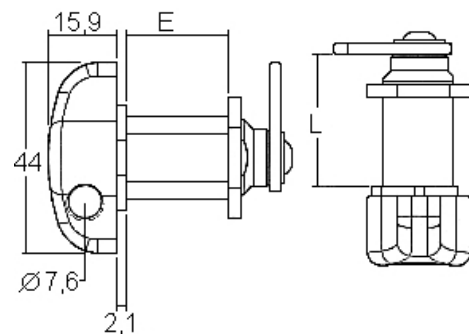

ROHNER AG/SA

Kalberweidli 2   Telefon 041 921 77 70
6214 Schenkon

www.rohner-sursee.ch
info@rohner-sursee.ch

SERRURES SPECIALES

22500-21

Finition	nickelée	E = Matériel max.	26mm
voir aussi page de came No.	2	L =	32mm
Pour application d'un cadenas (non compris)	Ø 4-7mm	droite	22500-21
		gauche	22500-22

comes

R15929.42

sens de fermeture

90°

Articles similaires

22500-03

23800-08