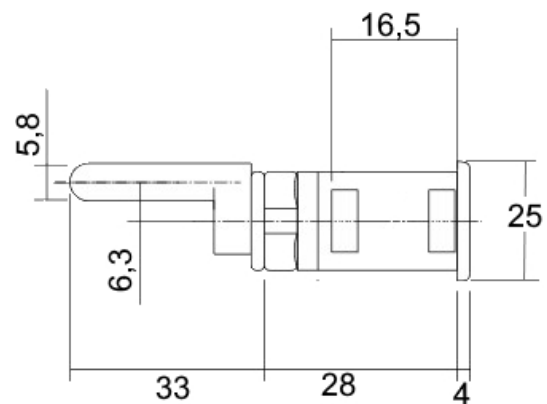

ROHNER AG/SA

Kalberweidli 2   Telefon 041 921 77 70
6214 Schenkon

www.rohner-sursee.ch
info@rohner-sursee.ch

SERRURES SPECIALES

5068

Variures	Max. 200		
Passepartout	sur demande		
Finition	nickelé		
Pour	Lista-Office / MLM Lehmann		

sens de fermeture

Standard 180° 2x

180° 2x abziehbar / retirable

Articles similaires

5069

25200-01