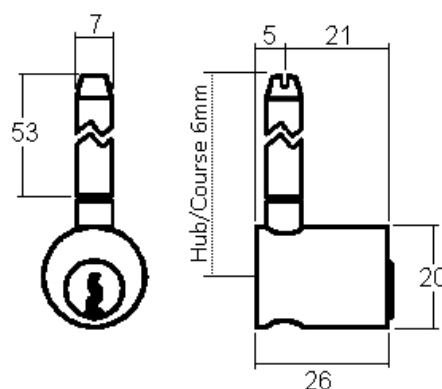

ROHNER AG/SA

Kalberweidli 2   Telefon 041 921 77 70
6214 Schenkon

www.rohner-sursee.ch
info@rohner-sursee.ch

SERRURES SPECIALES

9222

Variures	Max. 50		
Passepartout	n'est pas livrable		
Finition	nickelée		

comes

-

sens de fermeture

90° 1x rechts / droite

90° 1x abziehbar / retirable

Articles similaires

1017

18800-01