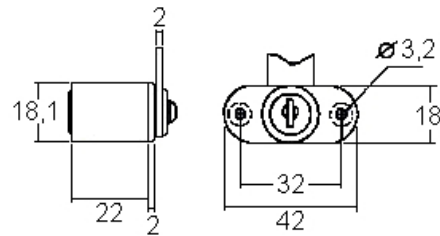

ROHNER AG/SA

Kalberweidli 2   Telefon 041 921 77 70
6214 Schenkon

www.rohner-sursee.ch
info@rohner-sursee.ch

SERRURES SPECIALES

25200-09/375