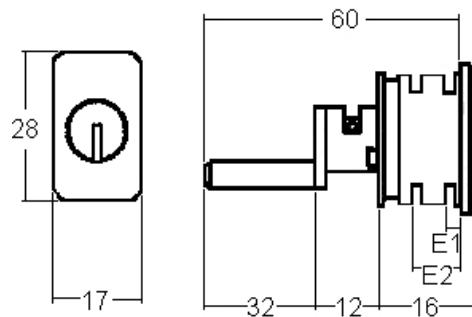

SERRURES SPECIALES

265