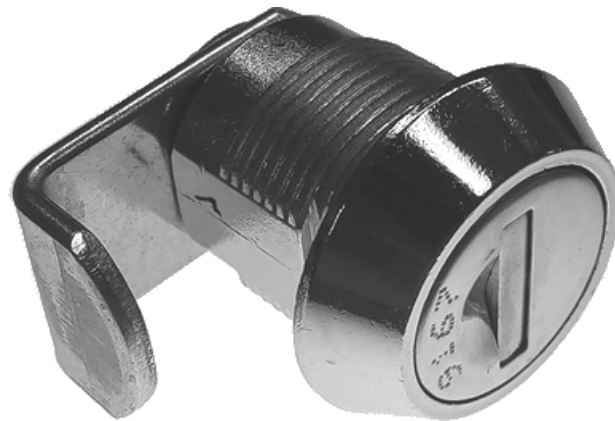

ROHNER AG/SA

Kalberweidli 2
6214 Schenkon

Telefon 041 921 77 70

www.rohner-sursee.ch
info@rohner-sursee.ch

SERRURES SPECIALES

X16/R1420 TYP L

comes

R1420 Typ L

sens de fermeture

Standard 180° 2x

180° 2x abziehbar / retirable

Articles similaires

X16

X11