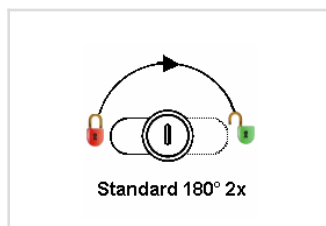

sens de fermeture