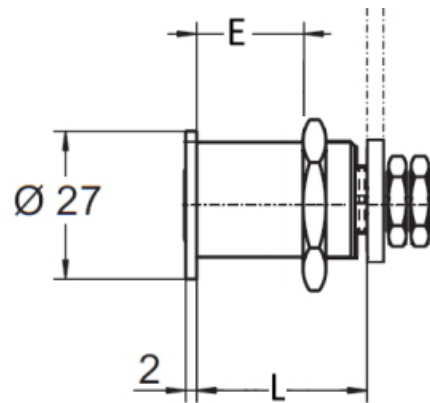

ROHNER AG/SA

Kalberweidli 2   Telefon 041 921 77 70
6214 Schenkon

www.rohner-sursee.ch
info@rohner-sursee.ch

CYLINDRE POUR PORTES

CES SCHLIESSANLAGE 6262

	modernes Wendschlüsselsystem	E = Materièl max.	20mm
	auf Z/HS/GHS	L =	27mm
optional	verschiedene Färbungen		kompatibel mit elektronischen Schließsystemen
optional	verschleissfest, Seewasserbeständig		schneller Nachschlüsselservice
optional	Aufbohr- und Ziehschutz		Haustür, Keller, Garage, Briefkasten, Möbel
			weitere Infos siehe Download