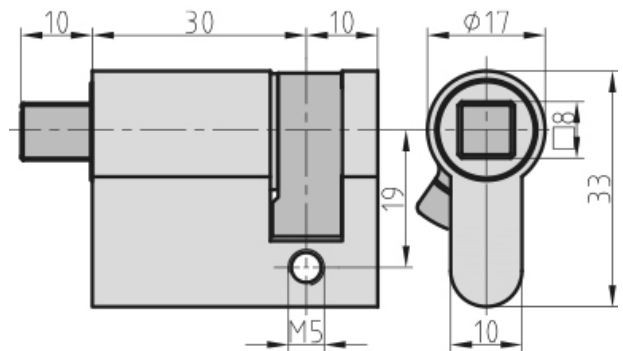

CYLINDRE POUR PORTES

805