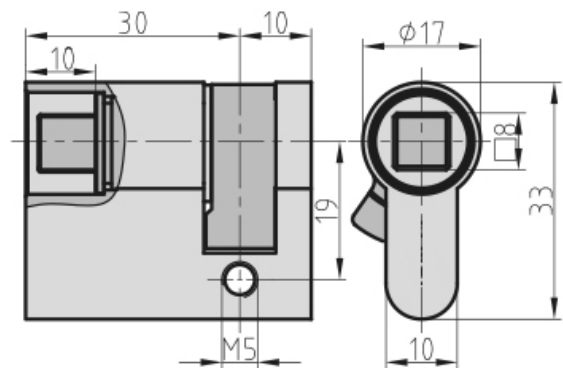

CYLINDRE POUR PORTES

806