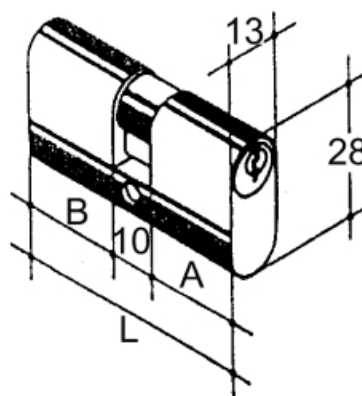

ROHNER AG/SA

Kalberweidli 2   Telefon 041 921 77 70
6214 Schenkon

www.rohner-sursee.ch
info@rohner-sursee.ch

CYLINDRE POUR PORTES

824

Variures	Max. 200	L =	Standard 54mm (Variante L=70mm)
Passepartout	n'est pas livrable	A=	Standard 22mm (Variante A=30mm)
Finition	nickelée	B =	Standard 22mm (Variante B=30mm)
Finition	ou laiton brut		

Articles similaires

710

4160