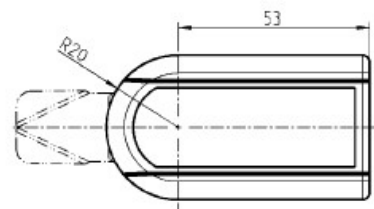

DIN 1095-851

Finition

Plastique PAGF30

comes

RZH 18

sens de fermeture

90° 1x rechts / droite
oder / ou
90° 1x links / gauche

90° links/rechts einstellbar +
droite/gauche reversible