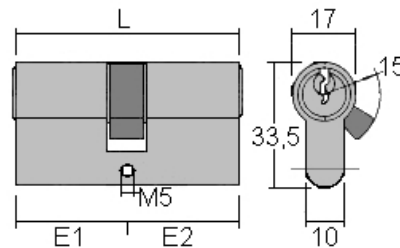

ROHNER AG/SA

Kalberweidli 2   Telefon 041 921 77 70
6214 Schenkon

www.rohner-sursee.ch
info@rohner-sursee.ch

CYLINDRE POUR PORTES

810-BUDGET

Variures	Max. 200	Typ	810-Budget/60mm (30/30)
Passepartout	pas possible		810-Budget/65mm (30/35)
Finition	nickelé matt		810-Budget/70mm (35/35)

comes

sens de fermeture

Articles similaires

851

810