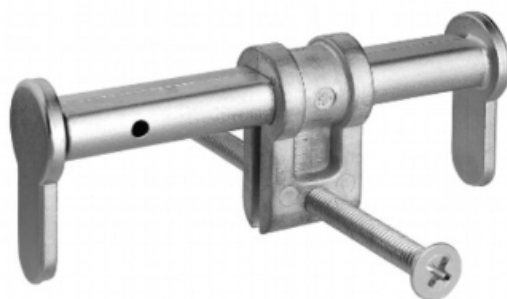

Articles similaires

899 (50-84mm)

810

ROHNER AG/SA

Kalberweidli 2 Telefon 041 921 77 70
6214 Schenkon

www.rohner-sursee.ch
info@rohner-sursee.ch

CYLINDRE POUR PORTES

899 (50-84MM)