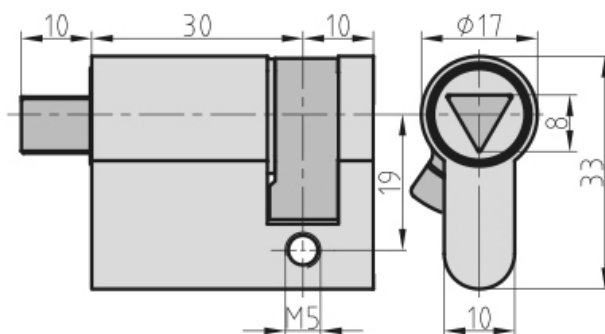

CYLINDRE POUR PORTES

804