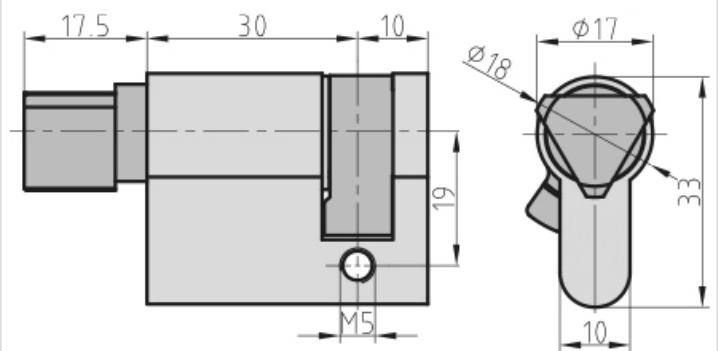

ROHNER AG/SA

Kalberweidli 2   Telefon 041 921 77 70
6214 Schenkon

www.rohner-sursee.ch
info@rohner-sursee.ch

CYLINDRE POUR PORTES

802N