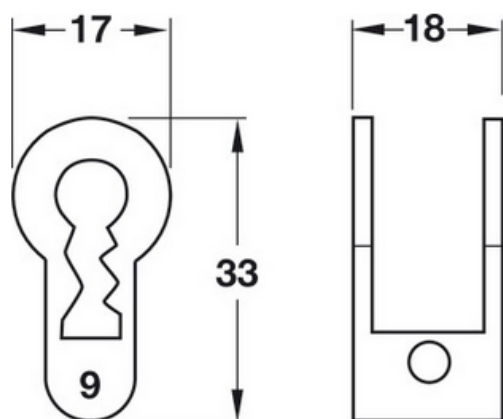

ROHNER AG/SA

Kalberweidli 2   Telefon 041 921 77 70
6214 Schenkon

www.rohner-sursee.ch
info@rohner-sursee.ch

CYLINDRE POUR PORTES

810BE