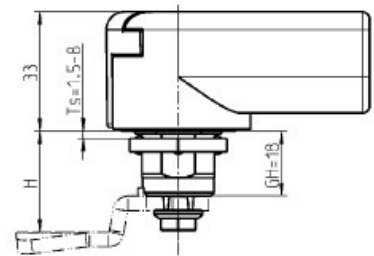

DIN 1095-851

Finition

Plastique PAGF30

comes

RZH 18

sens de fermeture

90° 1x rechts / droite
oder / ou
90° 1x links / gauche

90° links/rechts einstellbar +
droite/gauche reversible