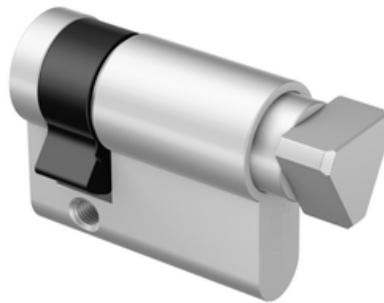

ROHNER AG/SA

Kalberweidli 2   Telefon 041 921 77 70
6214 Schenkon

www.rohner-sursee.ch
info@rohner-sursee.ch

CYLINDRE POUR PORTES

802N