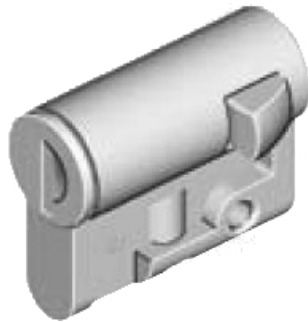

ROHNER AG/SA

Kalberweidli 2   Telefon 041 921 77 70
6214 Schenkon

www.rohner-sursee.ch
info@rohner-sursee.ch

CYLINDRE POUR PORTES

830

Variures	Max. 50		
Passepartout	n'est pas livrable		
Finition	chromée		

Articles similaires

803

802 (DIN 3222)