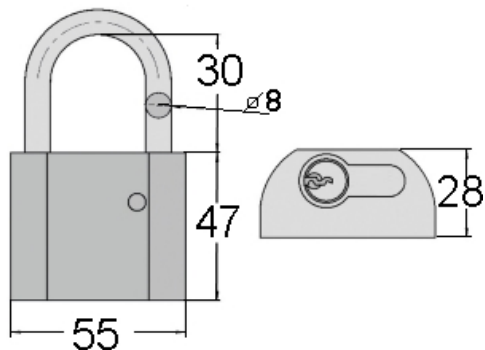

ROHNER AG/SA

Kalberweidli 2
6214 Schenkon

Telefon 041 921 77 70

www.rohner-sursee.ch
info@rohner-sursee.ch

CYLINDRE POUR PORTES

215N