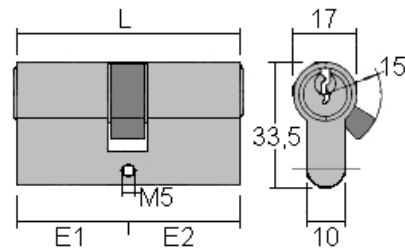

ROHNER AG/SA

Kalberweidli 2 Telefon 041 921 77 70
6214 Schenkon

www.rohner-sursee.ch
info@rohner-sursee.ch

CYLINDRE POUR PORTES

810

Artikel an Lager/ en Stock	Länge/Longeur	E1	E2				
810/55 (-05/-05)	55mm	27.5	27.5				
810/59 (-05/00)	59mm	27.5	31.5				
Standard 810/63 (00/00)	63mm	31.5	31.5				
810/67 (00/05)	67mm	31.5	35.5				
810/71 (05/05)	71mm	35.5	35.5				
810/72 (00/10)	72mm	31.5	40.5				
810/77 (00/15)	77mm	31.5	45.5				
810/76 (05/10)	76mm	35.5	40.5				
810/81 (10/10)	81mm	40.5	40.5				
810/82 (00/20)	82mm	31.5	50.5				
810/86 (10/15)	86mm	40.5	45.5				
810/91 (10/20)	91mm	40.5	50.5				
810/91 (15/15)	91mm	45.5	45.5				
810/92 (00/30)	92mm	31.5	60.5				
810/96 (10/25)	96mm	40.5	55.5				
810/96 (15/20)	96mm	45.5	50.5				
810/101 (20/20)	101mm	50.5	50.5				
810/101 (10/30)	101mm	40.5	60.5				
810/102 (00/40)	102mm	31.5	70.5				
810/111 (10/40)	111mm	40.5	70.5				
810/121 (10/50)	121mm	40.5	80.5				
810/111 (20/30)	111mm	50.5	60.5				
810/121 (30/30)	121mm	60.5	60.5 <tr> <td>810/131 (30/40)</td> <td>131mm</td> <td>60.5</td> <td>70.5</td> </tr>	810/131 (30/40)	131mm	60.5	70.5
810/131 (30/40)	131mm	60.5	70.5				