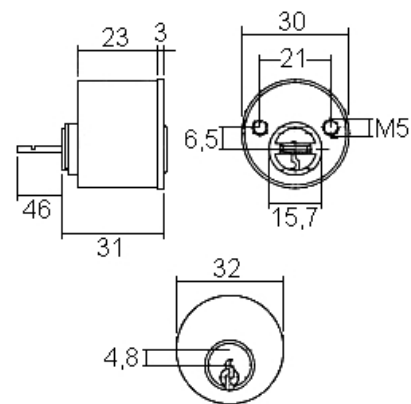

ROHNER AG/SA

Kalberweidli 2   Telefon 041 921 77 70
6214 Schenkon

www.rohner-sursee.ch
info@rohner-sursee.ch

CYLINDRE POUR PORTES

30-A