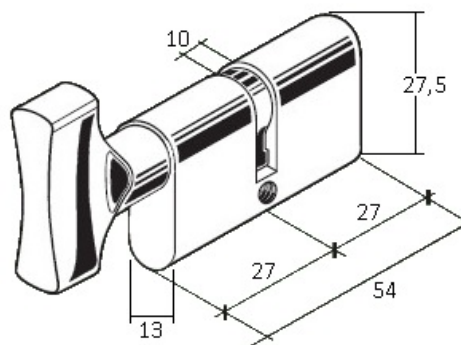

CYLINDRE POUR PORTES

823

Variures	Max. 200	L =	Standard 54mm
Passepartout	n'est pas livrable		
Finition	nickelée		

comes

sens de fermeture

Articles similaires

824

4160