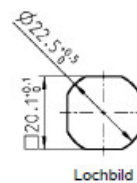

DIN 1095-851

Finition

Plastique PAGF30

comes

RZH 18

sens de fermeture

90° 1x rechts / droite
oder / ou
90° 1x links / gauche

90° links/rechts einstellbar +
droite/gauche reversible