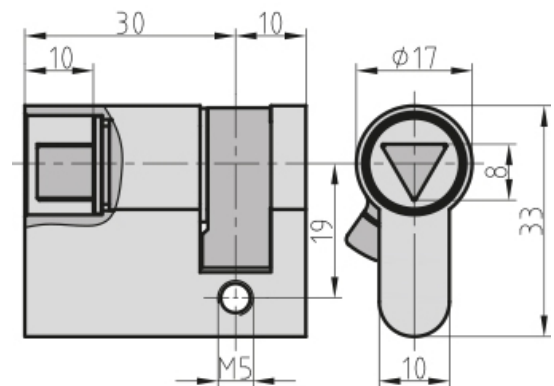

CYLINDRE POUR PORTES

803