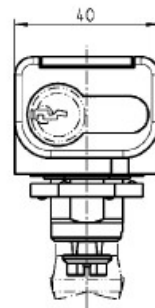

DIN 1095-851

Finition

Plastique PAGF30

comes

RZH 18

sens de fermeture

90° 1x rechts / droite
oder / ou
90° 1x links / gauche

90° links/rechts einstellbar +
droite/gauche reversible