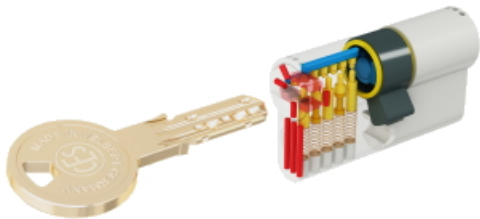

ROHNER AG/SA

Kalberweidli 2 Telefon 041 921 77 70
6214 Schenkon

www.rohner-sursee.ch
info@rohner-sursee.ch

CYLINDRE POUR PORTES

SYSTÈMES DE VERROUILLAGE CES 8710

	modernes Wendeschlüsselsystem		kompatibel mit elektronischen Schließsystemen
	auf Z/HS/GHS		schneller Nachschlüsselerservice
	beidseitige Prioritätsfunktion		diverse Längen von einseitig 27mm bis Gesamtlänge >151mm
optional	verschiedene Färbungen	Utilisation	Haustür, Keller, Garage, Briefkasten, Möbel
optional	verschleissfest, Seewasserbeständig		
optional	Aufbohr- und Ziehschutz		Pour plus d'informations, voir Download