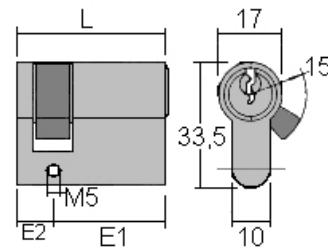

Artikel an Lager/ en Stock	E1	Länge/Longueur	E2
851/31 (+00)	31.5mm	41.5	10
851/35 (+05)	35.5mm	45.5	10
851/40 (+10)	40.5mm	50.5	10
851/45 (+15)	45.5mm	55.5	10
851/50 (+20)	50.5mm	60.5	10
851/60 (+30)	60.5mm	70.5	10
851/70 (+40)	70.5mm	80.5	10

Variures	max. 20'000	E1=	Standard 31.5mm
Passepartout	sur demande	L =	Standard 41.5mm
Finition	nickelée mat		
Utilisation	comme Kaba M1414