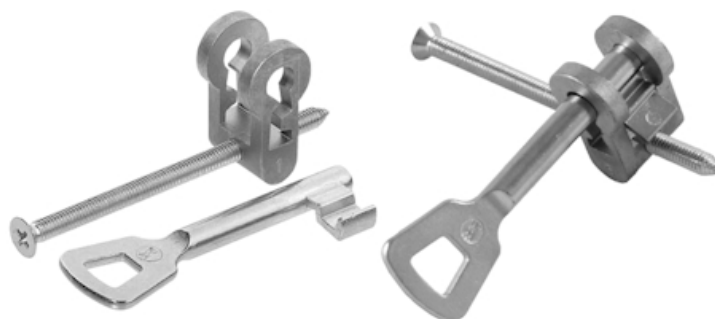

Articles similaires

ROHNER AG/SA

Kalberweidli 2 Telefon 041 921 77 70
6214 Schenkon

www.rohner-sursee.ch
info@rohner-sursee.ch

CYLINDRE POUR PORTES

810BE

Utilisation insert de clé L, pour serrures à mortaiser