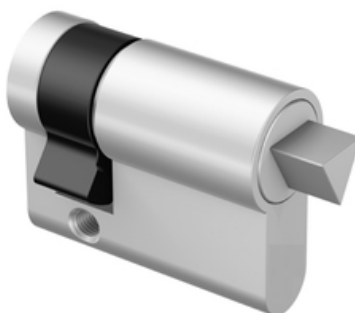

CYLINDRE POUR PORTES

804