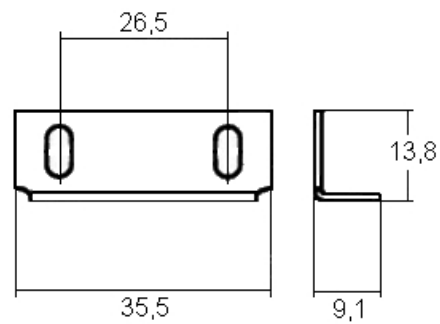

ZUBEHÖR

106

Oberfläche

vernickelt

ähnliche Produkte

4500

1-S