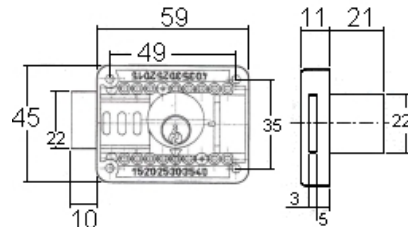

ROHNER AG/SA

Postfach 398
6210 Sursee

Telefon 041 921 77 70
Fax 041 921 77 69

www.rohner-sursee.ch
info@rohner-sursee.ch

MÖBELSCHLÖSSER

4550

Schliessungen	Max. 200	Dornmass	E= 15,20,25,30,35,40
PP/Hauptschlüssel	nicht lieferbar		Schliessweg und Dornmass umstellbar
Oberfläche	vernickelt		
	ähnlich wie Kaba 1074		