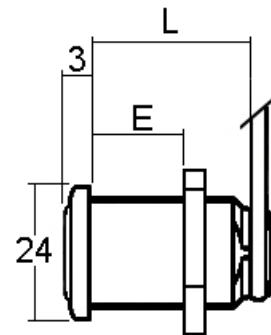

## 7042

<b>Schliessungen</b>	Max. 500	<b>E = Material max.</b>	18mm
<b>PP/Hauptschlüssel</b>	möglich	<b>L =</b>	25mm
<b>Oberfläche</b>	vernickelt		-
	-		-