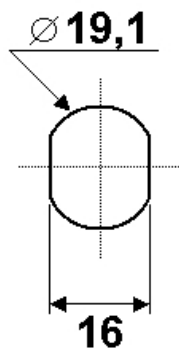

## 7042

<b>Schliessungen</b>	Max. 500	<b>E = Material max.</b>	18mm
<b>PP/Hauptschlüssel</b>	möglich	<b>L =</b>	25mm
<b>Oberfläche</b>	vernickelt		-
	-		-