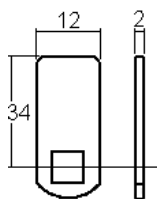

ROHNER AG/SA

Kalberweidli 2   Telefon 041 921 77 70
6214 Schenkon

www.rohner-sursee.ch
info@rohner-sursee.ch

SCHRAUBZYLINDER

7042

Schliessungen	Max. 500	E = Material max.	18mm
PP/Hauptschlüssel	möglich	L =	25mm
Oberfläche	vernickelt		-
	-		-

Riegel

R216P0034

Schliessweg

Standard 180° 2x

180° 2x abziehbar/retirable

ähnliche Produkte

7041oR

320-20