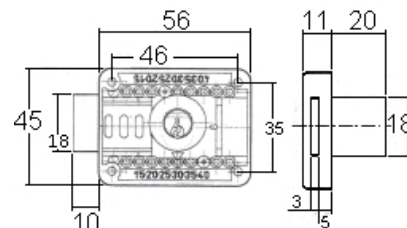

ROHNER AG/SA

Postfach 398
6210 Sursee

Telefon 041 921 77 70
Fax 041 921 77 69

www.rohner-sursee.ch
info@rohner-sursee.ch

MÖBELSCHLÖSSER

4551

Schliessungen	Max. 500	Dornmass	E= 15,20,25,30,35,40
PP/Hauptschlüssel	möglich	Schliessweg und Dornmass umstellbar.	
Oberfläche	vernickelt	Lade+rechts+links	