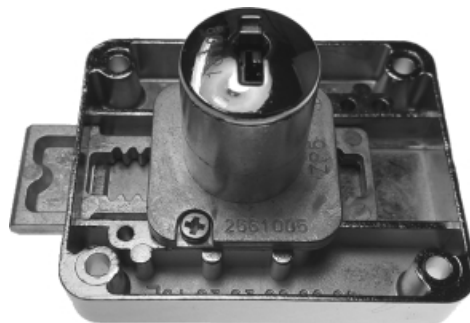

ROHNER AG/SA

Postfach 398
6210 Sursee

Telefon 041 921 77 70
Fax 041 921 77 69

www.rohner-sursee.ch
info@rohner-sursee.ch

MÖBELSCHLÖSSER

4551

Schliessungen	Max. 500	Dornmass	E= 15,20,25,30,35,40
PP/Hauptschlüssel	möglich	Schliessweg und Dornmass umstellbar.	
Oberfläche	vernickelt	Lade+rechts+links	

ähnliche Produkte

15500

4550