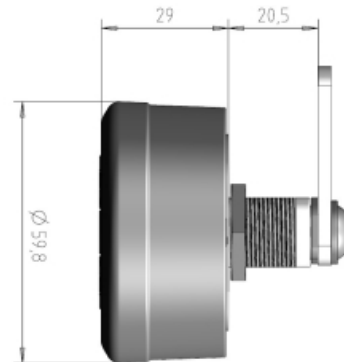

ROHNER AG/SA

Postfach 398
6210 Sursee

Telefon 041 921 77 70
Fax 041 921 77 69

www.rohner-sursee.ch
info@rohner-sursee.ch

CODE SCHLÖSSER ETC.

9999-7E

Oberfläche	Kunststoff, schwarz (Grau auf Anfrage)	E = Material max.	12mm
PP/Hauptschlüssel	möglich	L =	20mm
Verwendung	keine Verkabelung notwendig	ideal für Holz	mit optionaler Hülse
Verwendung	Hotel- oder Privatmodus		
	Standardbatterie AAA		
	Notöffnung per Schlüssel		

Riegel

R0350

Schliessweg

90° 1x rechts / droite
oder / ou
90° 1x links / gauche

90° links&rechts / gâuche&droite

ähnliche Produkte

9999-5 RFID

9999-7