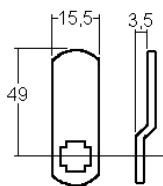

ROHNER AG/SA

Postfach 398
6210 Sursee

Telefon 041 921 77 70
Fax 041 921 77 69

www.rohner-sursee.ch
info@rohner-sursee.ch

CODE SCHLÖSSER ETC.

9999-7E

Oberfläche	Kunststoff, schwarz (Grau auf Anfrage)	E = Material max.	12mm
PP/Hauptschlüssel	möglich	L =	20mm
Verwendung	keine Verkabelung notwendig	ideal für Holz	mit optionaler Hülse
Verwendung	Hotel- oder Privatmodus		
	Standardbatterie AAA		
	Notöffnung per Schlüssel		

Riegel

R0350

Schliessweg

90° 1x rechts / droite
oder / ou
90° 1x links / gauche

90° links&rechts / gâuche&droite

ähnliche Produkte

9999-5 RFID

9999-7