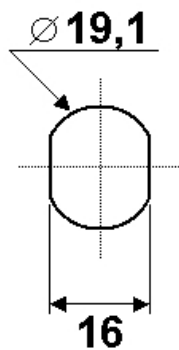

ROHNER AG/SA

Postfach 398
6210 Sursee

Telefon 041 921 77 70
Fax 041 921 77 69

www.rohner-sursee.ch
info@rohner-sursee.ch

CODE SCHLÖSSER ETC.

9999-7E

Oberfläche	Kunststoff, schwarz (Grau auf Anfrage)	E = Material max.	12mm
PP/Hauptschlüssel	möglich	L =	20mm
Verwendung	keine Verkabelung notwendig	ideal für Holz	mit optionaler Hülse
Verwendung	Hotel- oder Privatmodus		
	Standardbatterie AAA		
	Notöffnung per Schlüssel		

Riegel

R0350

Schliessweg

90° 1x rechts / droite
oder / ou
90° 1x links / gauche

90° links&rechts / gâuche&droite

ähnliche Produkte

9999-5 RFID

9999-7