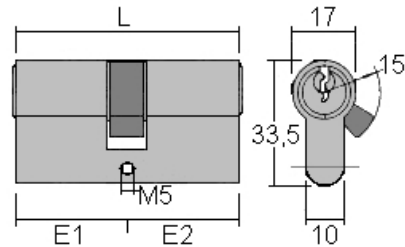

ROHNER AG/SA

Postfach 398
6210 Sursee

Telefon 041 921 77 70
Fax 041 921 77 69

www.rohner-sursee.ch
info@rohner-sursee.ch

PROFILZYLINDER

810-BUDGET

Schliessungen	Max. 200	Typ	810-Budget/60mm (30/30)
PP/Hauptschlüssel	nicht möglich		810-Budget/65mm (30/35)
Oberfläche	matt vernickelt		810-Budget/70mm (35/35)