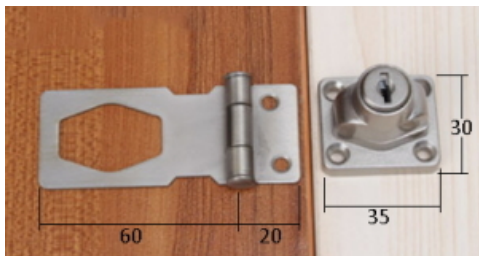

ROHNER AG/SA

Postfach 398
6210 Sursee

Telefon 041 921 77 70
Fax 041 921 77 69

www.rohner-sursee.ch
info@rohner-sursee.ch

MÖBELSCHLÖSSER

2503

Schliessungen	Max. 50		
PP/Hauptschlüssel	nicht möglich		
Oberfläche	verchromt		
ideal für Holz			
Verwendung	Kühlschrank, Kisten		