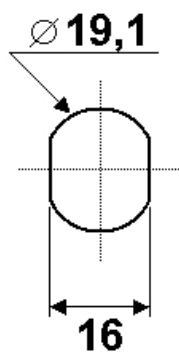

ROHNER AG/SA

Postfach 398
6210 Sursee

Telefon 041 921 77 70
Fax 041 921 77 69

www.rohner-sursee.ch
info@rohner-sursee.ch

CODE SCHLÖSSER ETC.

MÜNZPFANDSCHLOSS XCOIN1

Schliessungen	1000	E = Material max.	12mm
PP/Hauptschlüssel	möglich	L =	20,5mm
Oberfläche	Zamak/Kunststoff schwarz	Optional	lieferbar für 19mm Holz
Für	Fr. 1.-- Münze	Schliessweg umstellbar	

Riegel

R0350

Schliessweg

90° links/rechts einstellbar +
droite/gauche reversible

ähnliche Produkte

9999-5

9999-7