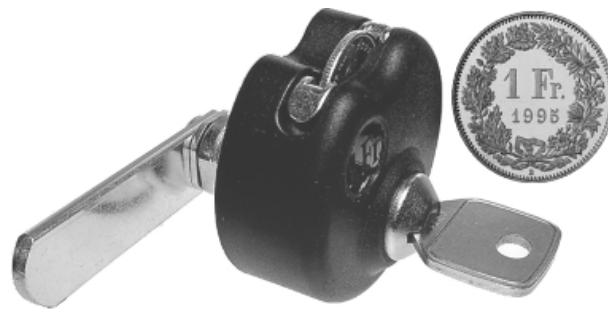

ROHNER AG/SA

Postfach 398
6210 Sursee

Telefon 041 921 77 70
Fax 041 921 77 69

www.rohner-sursee.ch
info@rohner-sursee.ch

CODE SCHLÖSSER ETC.

MÜNZPFANDSCHLOSS XCOIN1

Schliessungen	1000	E = Material max.	12mm
PP/Hauptschlüssel	möglich	L =	20,5mm
Oberfläche	Zamak/Kunststoff schwarz	Optional	lieferbar für 19mm Holz
Für	Fr. 1.-- Münze	Schliessweg umstellbar	

Riegel

R0350

Schliessweg

90° links/rechts einstellbar +
droite/gauche reversible

ähnliche Produkte

9999-5

9999-7