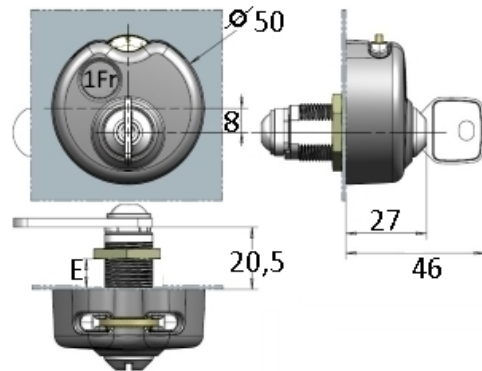

ROHNER AG/SA

Postfach 398
6210 Sursee

Telefon 041 921 77 70
Fax 041 921 77 69

www.rohner-sursee.ch
info@rohner-sursee.ch

CODE SCHLÖSSER ETC.

MÜNZPFANDSCHLOSS XCOIN1

Schliessungen	1000	E = Material max.	12mm
PP/Hauptschlüssel	möglich	L =	20,5mm
Oberfläche	Zamak/Kunststoff schwarz	Optional	lieferbar für 19mm Holz
Für	Fr. 1.-- Münze	Schliessweg umstellbar	

Riegel

R0350

Schliessweg

90° links/rechts einstellbar +
droite/gauche reversible

ähnliche Produkte

9999-5

9999-7