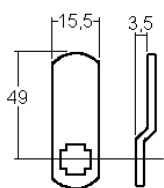

ROHNER AG/SA

Postfach 398
6210 Sursee

Telefon 041 921 77 70
Fax 041 921 77 69

www.rohner-sursee.ch
info@rohner-sursee.ch

CODE SCHLÖSSER ETC.

MÜNZPFANDSCHLOSS XCOIN1

Schliessungen	1000	E = Material max.	12mm
PP/Hauptschlüssel	möglich	L =	20,5mm
Oberfläche	Zamak/Kunststoff schwarz	Optional	lieferbar für 19mm Holz
Für	Fr. 1.-- Münze	Schliessweg umstellbar	

Riegel

R0350

Schliessweg

90° links/rechts einstellbar +
droite/gauche reversible

ähnliche Produkte

9999-5

9999-7