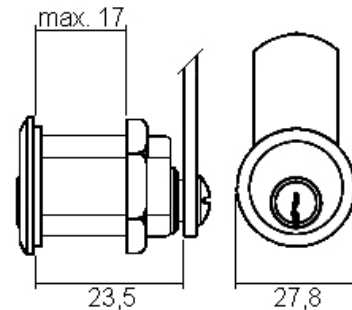

ROHNER AG/SA

Kalberweidli 2 Telefon 041 921 77 70
6214 Schenkon

www.rohner-sursee.ch
info@rohner-sursee.ch

SCHRAUBZYLINDER

320-25KABA

Schliessungen	max. 200	E = Material max.	17mm
PP/Hauptschlüssel	nicht möglich	L =	23,5mm
Oberfläche	vernickelt	siehe auch Riegelblatt Nr.	9
Verwendung	günstiger KABA-Ersatz 1031/1061		
Für	Renz R320P1226 Typ L (wie 1061-23)		
Für	Zwick R320P1029 (wie 1061-6W1)		

Riegel

R320P0040

Schliessweg

90° 1x abziehbar / retirable

ähnliche Produkte

7054