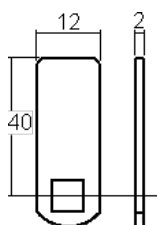

ROHNER AG/SA

Kalberweidli 2 Telefon 041 921 77 70
6214 Schenkon

www.rohner-sursee.ch
info@rohner-sursee.ch

SCHRAUBZYLINDER

320-25KABA

Schliessungen	max. 200	E = Material max.	17mm
PP/Hauptschlüssel	nicht möglich	L =	23,5mm
Oberfläche	vernickelt	siehe auch Riegelblatt Nr.	9
Verwendung	günstiger KABA-Ersatz 1031/1061		
Für	Renz R320P1226 Typ L (wie 1061-23)		
Für	Zwick R320P1029 (wie 1061-6W1)		

Riegel

R320P0040

Schliessweg

90° 1x abziehbar / retirable

ähnliche Produkte

7054