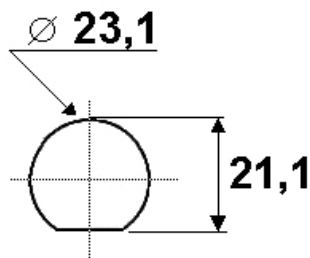

ROHNER AG/SA

Kalberweidli 2 Telefon 041 921 77 70
6214 Schenkon

www.rohner-sursee.ch
info@rohner-sursee.ch

SCHRAUBZYLINDER

320-25KABA

Schliessungen	max. 200	E = Material max.	17mm
PP/Hauptschlüssel	nicht möglich	L =	23,5mm
Oberfläche	vernickelt	siehe auch Riegelblatt Nr.	9
Verwendung	günstiger KABA-Ersatz 1031/1061		
Für	Renz R320P1226 Typ L (wie 1061-23)		
Für	Zwick R320P1029 (wie 1061-6W1)		