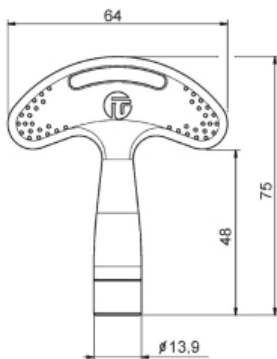

ROHNER AG/SA

Kalberweidli 2   Telefon 041 921 77 70
6214 Schenkon

www.rohner-sursee.ch
info@rohner-sursee.ch

DREIKANTSCHLÜSSEL

DK8LB

INSERT • BETÄTIGUNGSEINSATZ • GAMME D'INSERT

Dreikant 8mm
Triangulaire 8mm

Oberfläche	Kunststoff, blau	Dreikantschlüssel	8mm
Oberfläche	Betätigung Zamak