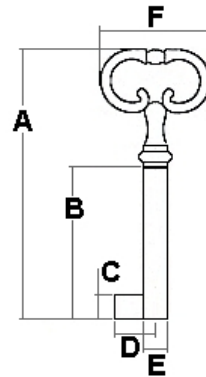

## MÖBELSCHLÜSSEL

699

<b>Schliessungen</b>	Euro	<b>A= Gesamtlänge</b>	63mm
		<b>B= Stammlänge</b>	35mm
		<b>C= Bartlänge</b>	6.7mm
<b>Oberfläche</b>	699-V vernickelt	<b>D= Barthöhe</b>	10.4mm
	699-M vermessingt	<b>E= Stammdurchmesser</b>	6.0mm
		<b>F= Kopfbreite</b>	23mm