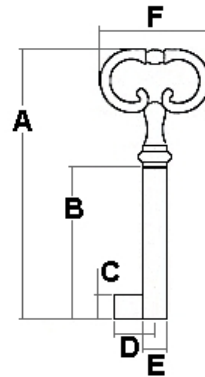

ROHNER AG/SA

Kalberweidli 2   Telefon 041 921 77 70
6214 Schenkon

www.rohner-sursee.ch
info@rohner-sursee.ch

MÖBELSCHLÜSSEL

1429

Schliessungen	Euro	A= Gesamtlänge	58mm
		B= Stammlänge	40mm
Oberfläche	1429-002 brüniert	C= Bartlänge	6.0mm
		D= Barthöhe	11mm
		E= Stammdurchmesser	6.0mm
		F= Kopfbreite	27mm