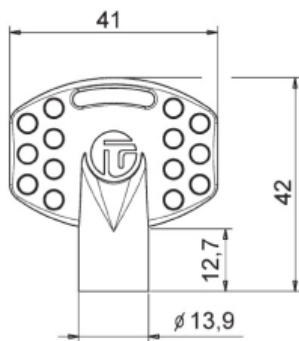

INSERT • BETÄTIGUNGSEINSATZ • GAMME D'INSERT

Doppelbart 5mm
Double panneton 5mm

Oberfläche

Kunststoff, blau

Doppelbartschlüssel

5mm