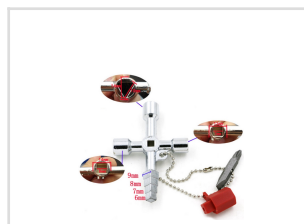

ähnliche Produkte

KRZ2