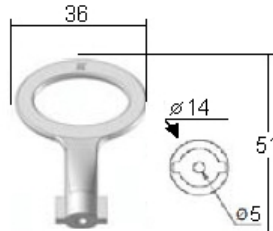

ROHNER AG/SA

Kalberweidli 2   Telefon 041 921 77 70
6214 Schenkon

www.rohner-sursee.ch
info@rohner-sursee.ch

DOPPELBARTSCHLÜSSEL

DB5K

Oberfläche	(Zamak) verchromt	Doppelbartschlüssel	5mm
		Verwendung	Hochspannung