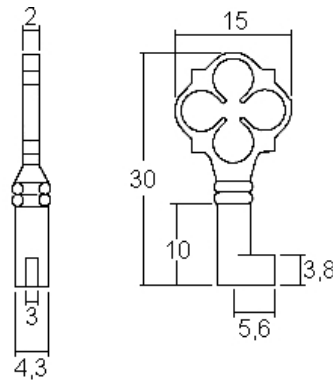

ROHNER AG/SA

Kalberweidli 2   Telefon 041 921 77 70
6214 Schenkon

www.rohner-sursee.ch
info@rohner-sursee.ch

MÖBELSCHLÜSSEL

475

Oberfläche

475 vermessingt