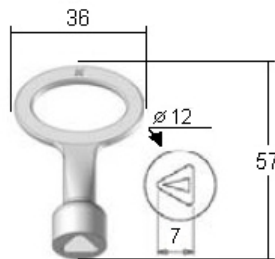

ROHNER AG/SA

Kalberweidli 2   Telefon 041 921 77 70
6214 Schenkon

www.rohner-sursee.ch
info@rohner-sursee.ch

DREIKANTSCHLÜSSEL

DK7K

Oberfläche

(Zamak) verchromt

Dreikantschlüssel

7mm