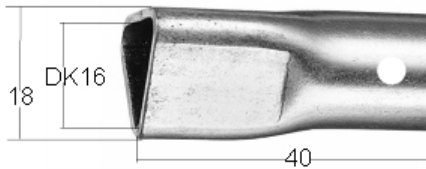

ROHNER AG/SA

Kalberweidli 2   Telefon 041 921 77 70
6214 Schenkon

www.rohner-sursee.ch
info@rohner-sursee.ch

DREIKANTSCHLÜSSEL

DKKM10 (DIN 3222)

Dreikantschlüssel M10
für Poller / Parkplatzsperren etc.