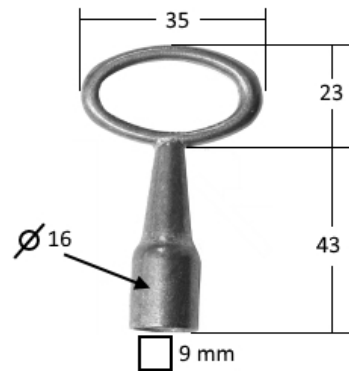

ROHNER AG/SA

Kalberweidli 2   Telefon 041 921 77 70
6214 Schenkon

www.rohner-sursee.ch
info@rohner-sursee.ch

VIERKANTSCHLÜSSEL

VK9K