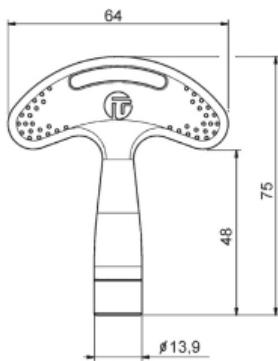

INSERT • BETÄTIGUNGSEINSATZ • GAMME D'INSERT

Doppelbart 5mm
Double panneton 5mm

Oberfläche	Kunststoff, blau	Doppelbartschlüssel	5mm
Oberfläche	Betätigung Zamak