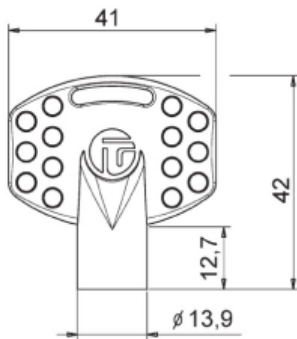

ROHNER AG/SA

Kalberweidli 2   Telefon 041 921 77 70
6214 Schenkon

www.rohner-sursee.ch
info@rohner-sursee.ch

DREIKANTSCHLÜSSEL

DK8KB

INSERT • BETÄTIGUNGSEINSATZ • GAMME D'INSERT

Dreikant 8mm
Triangulaire 8mm

Oberfläche	Kunststoff, blau	Dreikantschlüssel	8mm