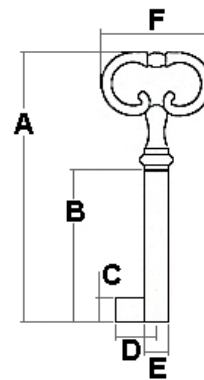

MÖBELSCHLÜSSEL

85

Schliessungen	Euro	A= Gesamtlänge	68mm
		B= Stammlänge	42mm
Oberfläche	85-M vermessingt	C= Bartlänge	6.8mm
		D= Barhöhe	10.3mm
		E= Stammdurchmesser	6.0mm
		F= Kopfbreite	30mm