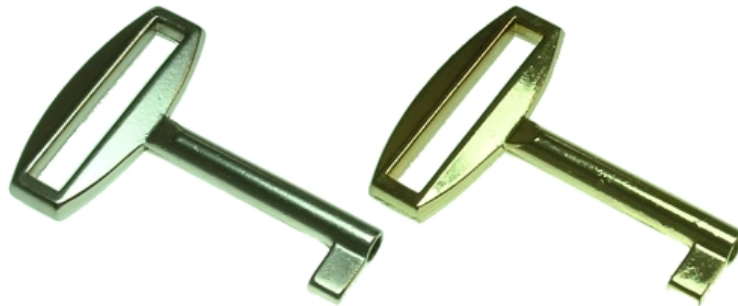

ROHNER AG/SA

Kalberweidli 2   Telefon 041 921 77 70
6214 Schenkon

www.rohner-sursee.ch
info@rohner-sursee.ch

MÖBELSCHLÜSSEL

1653

Schliessungen	Euro	A= Gesamtlänge	55mm
		B= Stammlänge	35mm
		C= Bartlänge	6.0mm
Oberfläche	1653-024 vernickelt	D= Barhöhe	10.5mm
	1653-011 vermessingt	E= Stammdurchmesser	6.0mm
		F= Kopfbreite	40mm