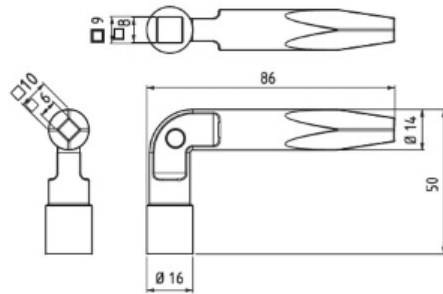

ROHNER AG/SA

Kalberweidli 2
6214 Schenkon

Telefon 041 921 77 70

www.rohner-sursee.ch
info@rohner-sursee.ch

VIERKANTSCHLÜSSEL

WKL WINKELSCHLÜSSEL

Verwendung

Bahn- Zugschlüssel, Railway-Key

ähnliche Produkte

WKL Winkelschlüssel