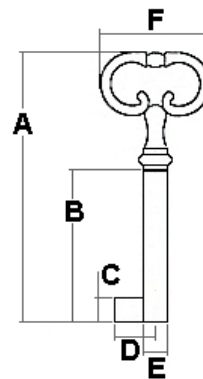

MÖBELSCHLÜSSEL

92

Schliessungen	Euro	A= Gesamtlänge	69mm
		B= Stammlänge	39mm
Oberfläche	92-B brüniert	C= Bartlänge	6.8mm
	92-V vernickelt	D= Barthöhe	10.3mm
	92-M vermessingt	E= Stammdurchmesser	6.0mm
		F= Kopfbreite	28mm