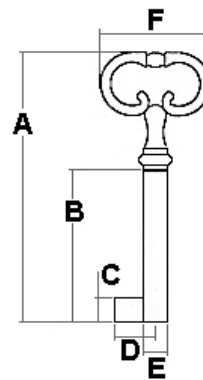

ROHNER AG/SA

Kalberweidli 2   Telefon 041 921 77 70
6214 Schenkon

www.rohner-sursee.ch
info@rohner-sursee.ch

MÖBELSCHLÜSSEL

1653

Schliessungen	Euro	A= Gesamtlänge	55mm
		B= Stammlänge	35mm
		C= Bartlänge	6.0mm
Oberfläche	1653-024 vernickelt	D= Barhöhe	10.5mm
	1653-011 vermessingt	E= Stammdurchmesser	6.0mm
		F= Kopfbreite	40mm