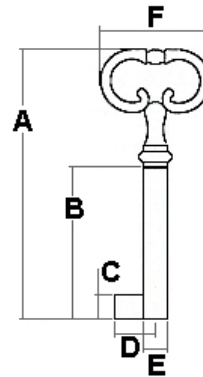

MÖBELSCHLÜSSEL

86

Schliessungen	Euro	A= Gesamtlänge	64mm
		B= Stammlänge	35mm
		C= Bartlänge	6.5mm
Oberfläche	86-V vernickelt	D= Barhöhe	10.3mm
	86-M vermessingt	E= Stammdurchmesser	6.0mm
	86-B brüniert	F= Kopfbreite	23.5mm