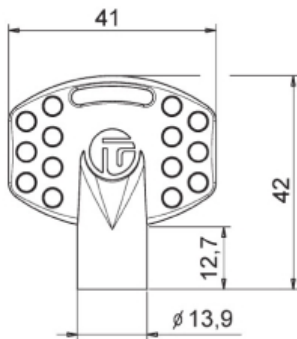

INSERT • BETÄTIGUNGSEINSATZ • GAMME D'INSERT

Vierkant 8mm
Carré 8mm

Oberfläche

Kunststoff, blau

Vierkantschlüssel

8mm