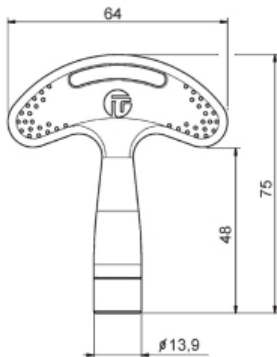

INSERT • BETÄTIGUNGSEINSATZ • GAMME D'INSERT

Vierkant 7mm
Carré 7mm

Oberfläche	Kunststoff, blau	Vierkantschlüssel	7mm
Oberfläche	Betätigung Zamak