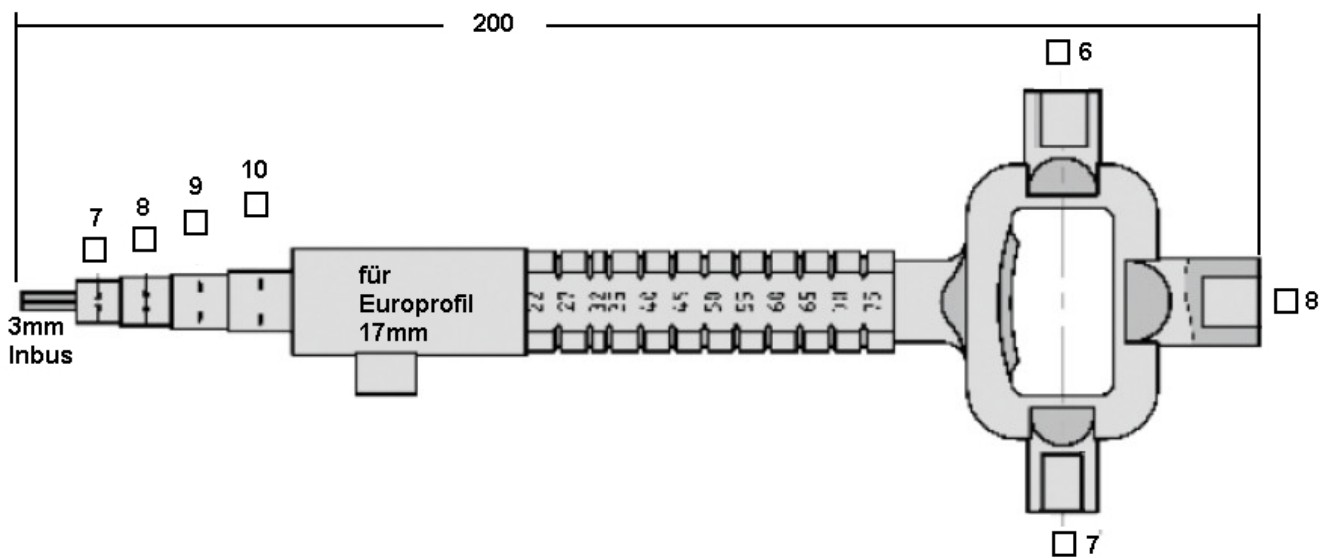

## SCHLÜSSEL

BS/17

	Zinkdruckguss, vernickelt
<b>Verwendung</b>	Neubauten-, Mess- und Steckschlüssel
	lange Ausführung, mit 3 mm Inbusaufsatz