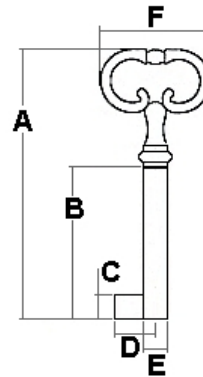

## MÖBELSCHLÜSSEL

79

<b>Schliessungen</b>	Euro	<b>A= Gesamtlänge</b>	58mm
		<b>B= Stammlänge</b>	35mm
<b>Oberfläche</b>	79-B brüniert	<b>C= Bartlänge</b>	6.8mm
	79-V vernickelt	<b>D= Barhöhe</b>	10.3mm
	79-M vermessingt	<b>E= Stammdurchmesser</b>	6.0mm
		<b>F= Kopfbreite</b>	24mm