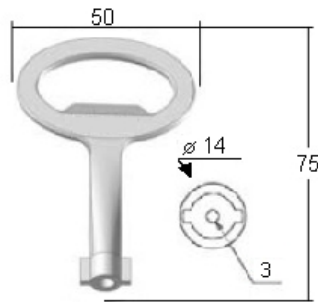

ROHNER AG/SA

Kalberweidli 2   Telefon 041 921 77 70
6214 Schenkon

www.rohner-sursee.ch
info@rohner-sursee.ch

DOPPELBARTSCHLÜSSEL

DB3L

Oberfläche	(Zamak) verchromt	Doppelbartschlüssel	3mm
		Verwendung	Niederspannung