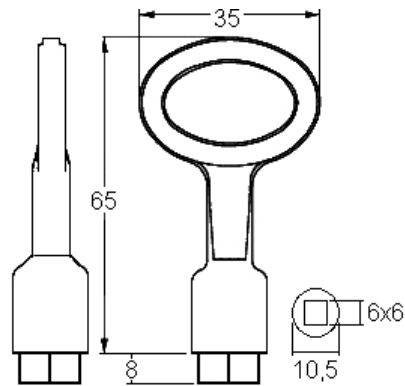

ROHNER AG/SA

Kalberweidli 2   Telefon 041 921 77 70
6214 Schenkon

www.rohner-sursee.ch
info@rohner-sursee.ch

VIERKANTSCHLÜSSEL

6030 (VK6MM)

Oberfläche

verchromt

Vierkantschlüssel

6mm