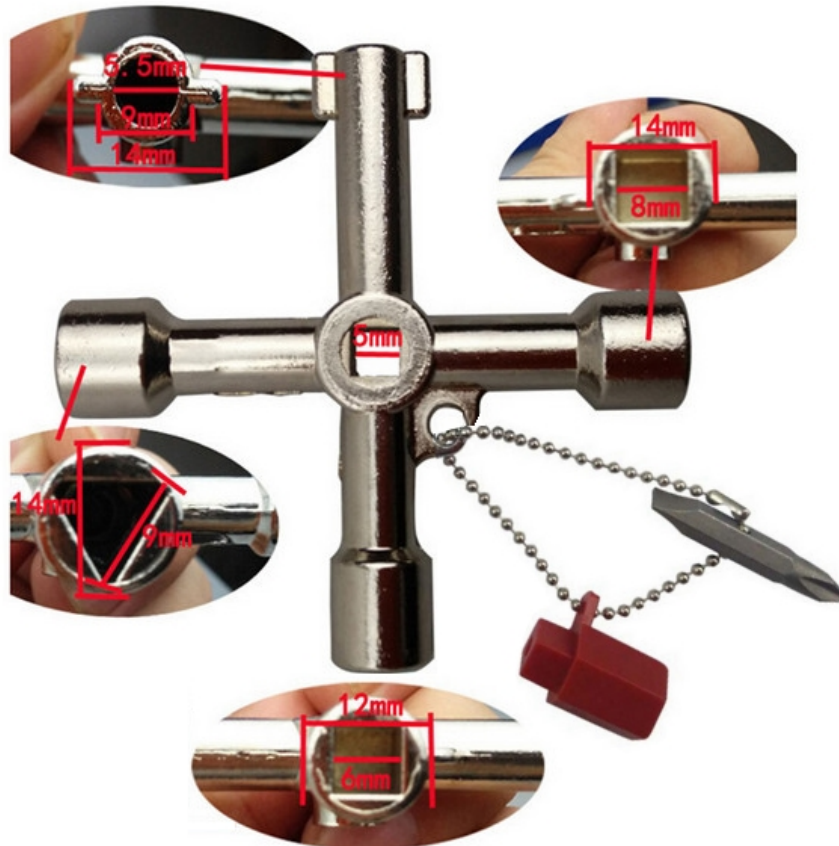

ROHNER AG/SA

Kalberweidli 2   Telefon 041 921 77 70
6214 Schenkon

www.rohner-sursee.ch
info@rohner-sursee.ch

KREUZSCHLÜSSEL

KRZ1