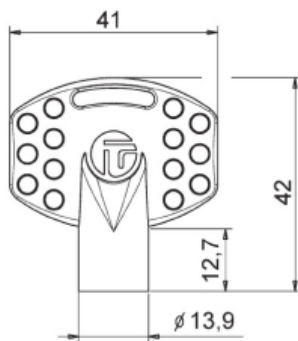

INSERT • BETÄTIGUNGSEINSATZ • GAMME D'INSERT

Doppelbart 3mm
Double panneton 3mm

Oberfläche

Kunststoff, blau

Doppelbartschlüssel

3mm