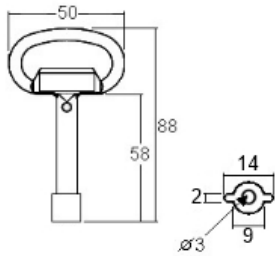

ROHNER AG/SA

Kalberweidli 2   Telefon 041 921 77 70
6214 Schenkon

www.rohner-sursee.ch
info@rohner-sursee.ch

DOPPELBARTSCHLÜSSEL

DB3

Oberfläche

(Stahl) verzinkt

Doppelbartschlüssel

3mm