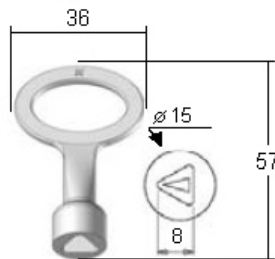

ROHNER AG/SA

Kalberweidli 2   Telefon 041 921 77 70
6214 Schenkon

www.rohner-sursee.ch
info@rohner-sursee.ch

DREIKANTSCHLÜSSEL

DK8K

Oberfläche	(Zamak) verchromt	Dreikantschlüssel	8mm