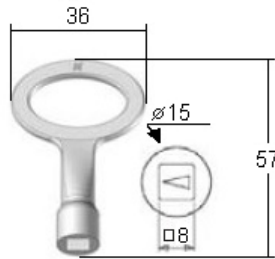

ROHNER AG/SA

Kalberweidli 2   Telefon 041 921 77 70
6214 Schenkon

www.rohner-sursee.ch
info@rohner-sursee.ch

VIERKANTSCHLÜSSEL

VK8K

Oberfläche	(Zamak) verchromt	Vierkantschlüssel	8mm