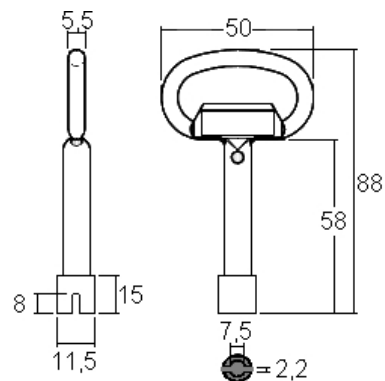

ROHNER AG/SA

Kalberweidli 2   Telefon 041 921 77 70
6214 Schenkon

www.rohner-sursee.ch
info@rohner-sursee.ch

DOPPELBARTSCHLÜSSEL

DB DAIMLER-BENZ

Oberfläche

(Stahl) verzinkt

Daimler-Benz-Schlüssel