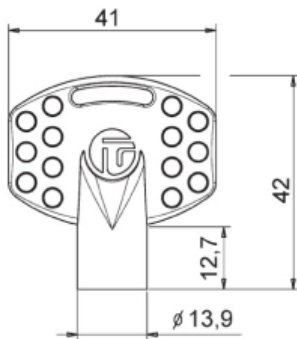

INSERT • BETÄTIGUNGSEINSATZ • GAMME D'INSERT

Vierkant 7mm
Carré 7mm

Oberfläche

Kunststoff, blau

Vierkantschlüssel

7mm