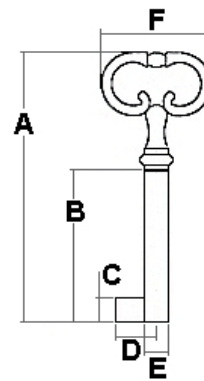

MÖBELSCHLÜSSEL

91

Schliessungen	Euro	A= Gesamtlänge	84mm
		B= Stammlänge	42mm
Oberfläche	91-B brüniert	C= Bartlänge	6.8mm
	91-V vernickelt	D= Barthöhe	10.4mm
	91-M vermessingt	E= Stammdurchmesser	6.0mm
		F= Kopfbreite	34mm