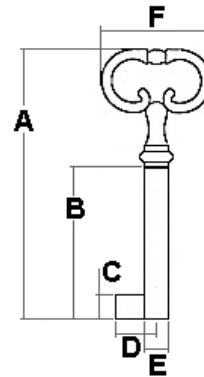

ROHNER AG/SA

Kalberweidli 2   Telefon 041 921 77 70
6214 Schenkon

www.rohner-sursee.ch
info@rohner-sursee.ch

MÖBELSCHLÜSSEL

1647

Schliessungen	Euro	A= Gesamtlänge	52mm
		B= Stammlänge	35mm
Oberfläche	1647-061 geschwärzt	C= Bartlänge	6.0mm
		D= Barhöhe	10.5mm
		E= Stammdurchmesser	6.2mm
		F= Kopfbreite	41mm