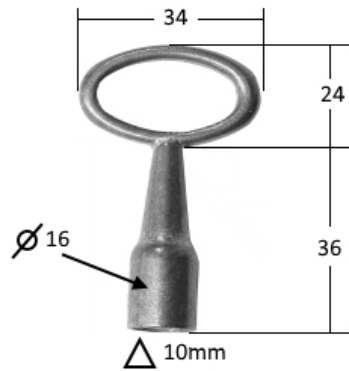

ROHNER AG/SA

Kalberweidli 2   Telefon 041 921 77 70
6214 Schenkon

www.rohner-sursee.ch
info@rohner-sursee.ch

DREIKANTSCHLÜSSEL

DK10K