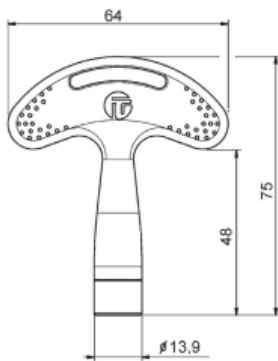

INSERT • BETÄTIGUNGSEINSATZ • GAMME D'INSERT

Doppelbart 3mm
Double panneton 3mm

Oberfläche	Kunststoff, blau	Doppelbartschlüssel	3mm
Oberfläche	Betätigung Zamak