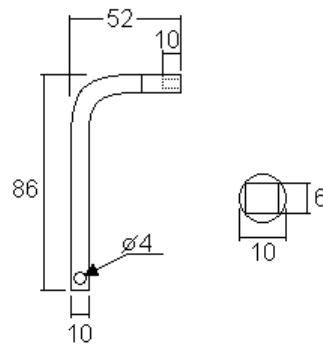

ROHNER AG/SA

Kalberweidli 2   Telefon 041 921 77 70
6214 Schenkon

www.rohner-sursee.ch
info@rohner-sursee.ch

VIERKANTSCHLÜSSEL

VK6W (WINKEL)

Oberfläche

verzinkt

Vierkantschlüssel

6mm