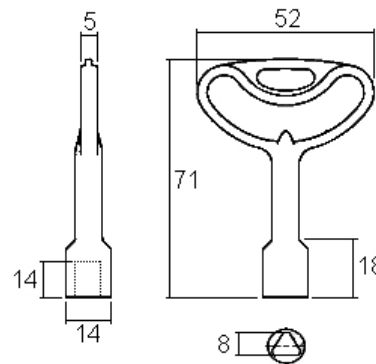

ROHNER AG/SA

Kalberweidli 2   Telefon 041 921 77 70
6214 Schenkon

www.rohner-sursee.ch
info@rohner-sursee.ch

DREIKANTSCHLÜSSEL

DK8LS (M5/DIN22417)

Oberfläche	Zinkdruckguss, roh	Dreikantschlüssel	8mm
Für	Lift- / Fahrstuhltüren		
Verwendung	Notentriegelung M5 DIN 22417