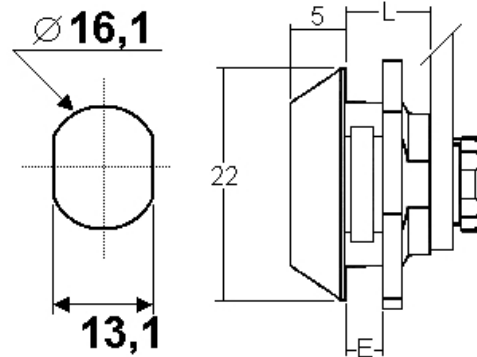

Riegel

incl. 5 Riegel

Schliessweg

90° 2x abziehbar / retirable

ähnliche Produkte

1112-F

10800-SET

ROHNER AG/SA

Postfach 398
6210 Sursee

Telefon 041 921 77 70
Fax 041 921 77 69

www.rohner-sursee.ch
info@rohner-sursee.ch

KLEMMZYLINDER

10800-SET

Schliessungen	Max. 100	E = Material max.	3,5mm
PP/Hauptschlüssel	möglich	L =	8mm
Oberfläche	verchromt		inkl. 4 Riegel
Für	Huber (Alu, Select, Zürich etc.)		inkl. Mutter & Gabelfeder