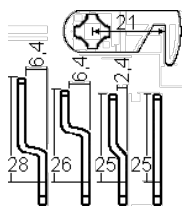

ROHNER AG/SA

Postfach 398
6210 Sursee

Telefon 041 921 77 70
Fax 041 921 77 69

www.rohner-sursee.ch
info@rohner-sursee.ch

KLEMMZYLINDER

1112-SET

Schliessungen	Max. 100	E = Material max.	1,5mm
PP/Hauptschlüssel	möglich	L =	9,5mm
Oberfläche	verchromt		inkl. 5 Riegel
Für	Renz (alt) Brabantia Egro Cashbox Kystor etc.		

Riegel

incl. 5 Riegel

Schliessweg

90° 2x abziehbar / retirable

ähnliche Produkte

1112-F

10800-SET

ROHNER AG/SA

Postfach 398
6210 Sursee

Telefon 041 921 77 70
Fax 041 921 77 69

www.rohner-sursee.ch
info@rohner-sursee.ch

KLEMMZYLINDER

10800-SET

Schliessungen	Max. 100	E = Material max.	3,5mm
PP/Hauptschlüssel	möglich	L =	8mm
Oberfläche	verchromt		inkl. 4 Riegel
Für	Huber (Alu, Select, Zürich etc.)		inkl. Mutter & Gabelfeder