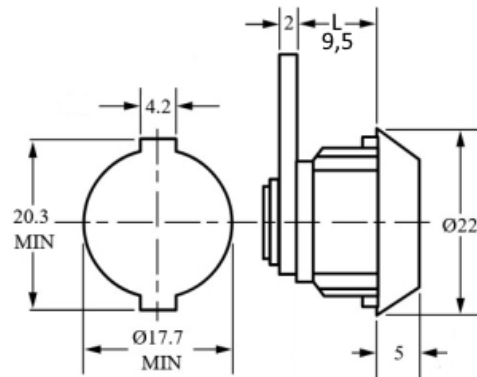

ROHNER AG/SA

Postfach 398
6210 Sursee

Telefon 041 921 77 70
Fax 041 921 77 69

www.rohner-sursee.ch
info@rohner-sursee.ch

KLEMMZYLINDER

1112-SET

Schliessungen	Max. 100	E = Material max.	1,5mm
PP/Hauptschlüssel	möglich	L =	9,5mm
Oberfläche	verchromt		inkl. 5 Riegel
Für	Renz (alt) Brabantia Egro Cashbox Kystor etc.		

Riegel

incl. 5 Riegel

Schliessweg

90° 2x abziehbar / retirable

ähnliche Produkte

1112-F

10800-SET

ROHNER AG/SA

Postfach 398
6210 Sursee

Telefon 041 921 77 70
Fax 041 921 77 69

www.rohner-sursee.ch
info@rohner-sursee.ch

KLEMMZYLINDER

10800-SET

Schliessungen	Max. 100	E = Material max.	3,5mm
PP/Hauptschlüssel	möglich	L =	8mm
Oberfläche	verchromt		inkl. 4 Riegel
Für	Huber (Alu, Select, Zürich etc.)		inkl. Mutter & Gabelfeder