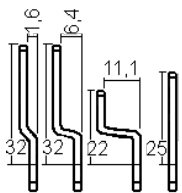

Postfach 398
6210 Sursee

Telefon 041 921 77 70
Fax 041 921 77 69

www.rohner-sursee.ch
info@rohner-sursee.ch

KLEMMZYLINDER

10800-SET

Schliessungen	Max. 100	E = Material max.	3,5mm
PP/Hauptschlüssel	möglich	L =	8mm
Oberfläche	verchromt		inkl. 4 Riegel
Für	Huber (Alu, Select, Zürich etc.)		inkl. Mutter & Gabelfeder

Riegel

incl. 4 Riegel

Schliessweg

90° 2x abziehbar / retirable

ähnliche Produkte

1112-SET

10800-02 Alu